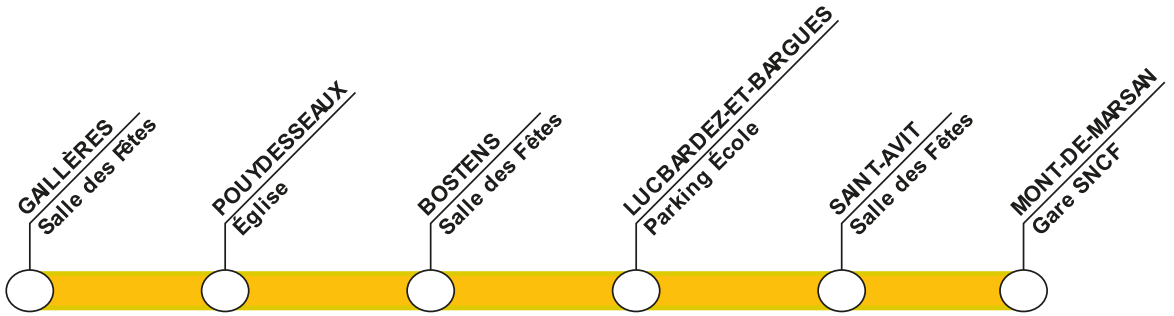

Du mercredi 17 juillet au dimanche 21 juillet 2024

		ALLER		
		SAMEDI ET DIMANCHE	DU MERCREDI AU DIMANCHE	
LIGNE 15	GAILLERES - Salle des fêtes	10:00	12:00	16:00
	POUYDESSEAUX - Eglise	10:10	12:10	16:10
	BOSTENS - Salle des fêtes	10:20	12:20	16:20
	LUCBARDEZ - Parking école	10:35	12:35	16:35
	SAINT AVIT - Salle des fêtes	10:45	12:45	16:45
	MONT DE MARSAN - Gare	11:05	13:05	17:05
LIGNE 15 A	LUCBARDEZ - Parking école	-	19:00	20:30
	SAINT AVIT - Salle des fêtes		19:10	20:40
	MONT DE MARSAN - Gare		19:30	21:00
LIGNE 15 B	GAILLERES - Salle des fêtes	-	19:00	20:30
	POUYDESSEAUX - Eglise		19:10	20:40
	BOSTENS - Salle des fêtes		19:20	20:50
	MONT DE MARSAN - Gare		19:40	21:10

RETOUR (depuis la Gare)

	LE MERCREDI - JEUDI ET DIMANCHE					DU VENDRE ET SAMEDI				
	LIGNE 15	18:00	22:30	-			18:00	22:30	-	
LIGNE 15 A	-	00:00	01:15	02:30		-	01:00	02:15	03:30	
LIGNE 15 B	-	00:00	01:15	02:30		-	01:00	02:15	03:30	