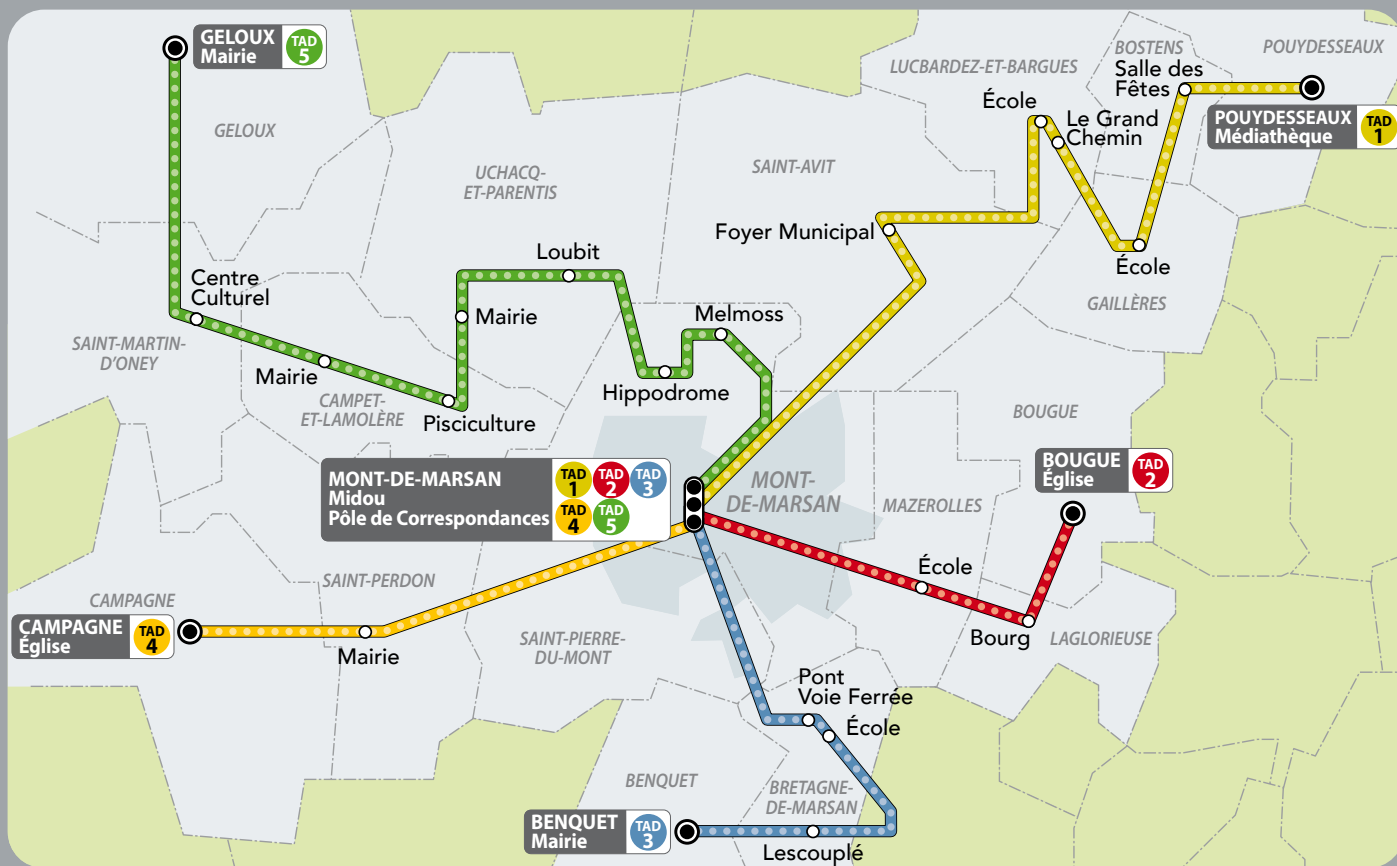

Ligne 3 - Mont-de-Marsan ⇄ Benquet

	Mardi, Jeudi et Samedi		Mercredi, Vendredi et Samedi		
Départ	Mont-de-Marsan - Midou	10:45	12:15	16:15	18:00
	Pôle de correspondances	10:48	12:18	16:18	18:03
Arrivée	Bretagne-de-Marsan Pont de la voie ferrée	10:57	12:27	16:27	18:12
	Bretagne-de-Marsan - École	10:58	12:28	16:28	18:13
	Bretagne-de-Marsan - Lescouplé	11:02	12:32	16:32	18:17
	Benquet - Mairie	11:07	12:37	16:37	18:22

Ligne 5 - Mont-de-Marsan ⇄ Geloux

	Mardi, Jeudi et Samedi		Mercredi, Vendredi et Samedi		
Départ	Pôle de correspondances	10:45	12:15	16:15	18:00
	Mont-de-Marsan - Midou	10:48	12:18	16:18	18:03
	Mont-de-Marsan - Melmoss	10:55	12:25	16:25	18:10
	Mont-de-Marsan - Hippodrome	10:58	12:28	16:28	18:13
	Uchacq et Parentis - Loubit	11:03	12:33	16:33	18:18
	Uchacq et Parentis - Mairie	11:06	12:36	16:36	18:21
	Campet-et-Lamolère - Pisciculture	11:09	12:39	16:39	18:24
	Campet-et-Lamolère - Mairie	11:12	12:42	16:42	18:27
	St-Martin d'Oney - Centre culturel	11:16	12:46	16:46	18:31
	Geloux - Mairie	11:25	12:55	16:55	18:40

Transport à la Demande

COVID-19 Uniquement le mardi et jeudi

TAD

www.bustma.com

TAD 1

TAD 2

TAD 3

TAD 4

TAD 5

Un service de **TRANSPORT A LA DEMANDE (TAD)** complète les dessertes des lignes régulières. Il est réparti en 5 lignes. Les arrêts de bus desservis sont identifiés sur le plan ci-contre.

Chaque ligne comprend 2 arrêts de rabattement **Pôle de Correspondances** (Côté voie Ferrée) et **Midou**.