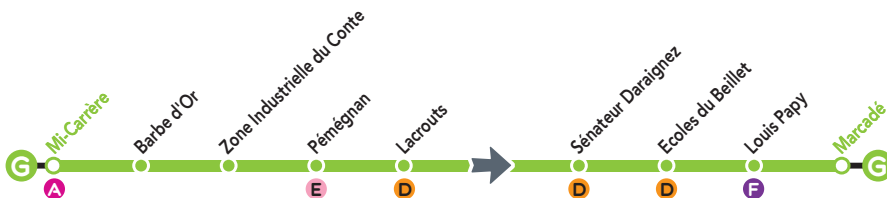

**Ligne G - Mi-Carrère ↔ Marcadé**  
Du Lundi au Vendredi en période scolaire - (hors jours fériés)

	TAD	TAD	TAD
Mi-Carrère	10:35	12:15	16:40
Barbe d'Or	10:36	12:16	16:41
Zone Industrielle du Conte	10:37	12:17	16:42
Pémégnan	10:38	12:18	16:43
Lacrouts	10:42	12:22	16:47
Sénateur Daraignez	10:43	12:23	16:48
Ecoles du Beillet	10:44	12:24	16:49
Louis Papy	10:46	12:26	16:51
Marcadé	10:50	12:30	16:55

**Du Lundi au Vendredi pendant les petites vacances scolaires - (hors jours fériés)**

	TAD	TAD	TAD
Mi-Carrère	10:35	12:15	16:40
Barbe d'Or	10:36	12:16	16:41
Zone Industrielle du Conte	10:37	12:17	16:42
Pémégnan	10:38	12:18	16:43
Lacrouts	10:42	12:22	16:47
Sénateur Daraignez	10:43	12:23	16:48
Ecoles du Beillet	10:44	12:24	16:49
Louis Papy	10:46	12:26	16:51
Marcadé	10:50	12:30	16:55

**Samedi toute l'année (hors jours fériés)**

	TAD	TAD	TAD
Mi-Carrère	10:35	12:15	16:40
Barbe d'Or	10:36	12:16	16:41
Zone Industrielle du Conte	10:37	12:17	16:42
Pémégnan	10:38	12:18	16:43
Lacrouts	10:42	12:22	16:47
Sénateur Daraignez	10:43	12:23	16:48
Ecoles du Beillet	10:44	12:24	16:49
Louis Papy	10:46	12:26	16:51
Marcadé	10:50	12:30	16:55

## Ligne G - Marcadé ↔ Mi-Carrère Du Lundi au Vendredi en période scolaire - (hors jours fériés)

		TAD	TAD
Marcadé	08:00	09:55	14:40
Louis Papy	08:03	09:58	14:43
Ecoles du Beillet	08:05	10:00	14:45
Sénateur Daraignez	08:06	10:01	14:46
Lacrouts	08:07	10:02	14:47
Pémégnan	08:11	10:06	14:51
Zone Industrielle du Conte	08:12	10:07	14:52
Barbe d'Or	08:13	10:08	14:53
Mi-Carrère	08:15	10:10	14:55