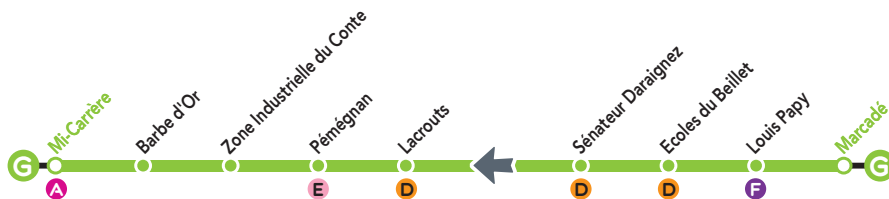

Ligne G - Marcadé ↔ Mi-Carrère Du Lundi au Vendredi en période scolaire - (hors jours fériés)

		TAD	TAD
Marcadé	08:00	09:55	14:40
Louis Papy	08:03	09:58	14:43
Ecoles du Beillet	08:05	10:00	14:45
Sénateur Daraignez	08:06	10:01	14:46
Lacrouts	08:07	10:02	14:47
Pémégnan	08:11	10:06	14:51
Zone Industrielle du Conte	08:12	10:07	14:52
Barbe d'Or	08:13	10:08	14:53
Mi-Carrère	08:15	10:10	14:55

Du Lundi au Vendredi pendant les petites vacances scolaires - (hors jours fériés)

	TAD	TAD	TAD
Marcadé	08:00	09:55	14:40
Louis Papy	08:03	09:58	14:43
Ecoles du Beillet	08:05	10:00	14:45
Sénateur Daraignez	08:06	10:01	14:46
Lacrouts	08:07	10:02	14:47
Pémégnan	08:11	10:06	14:51
Zone Industrielle du Conte	08:12	10:07	14:52
Barbe d'Or	08:13	10:08	14:53
Mi-Carrère	08:15	10:10	14:55

Samedi toute l'année (hors jours fériés)

	TAD	TAD	TAD
Marcadé	08:00	09:55	14:40
Louis Papy	08:03	09:58	14:43
Ecoles du Beillet	08:05	10:00	14:45
Sénateur Daraignez	08:06	10:01	14:46
Lacrouts	08:07	10:02	14:47
Pémégnan	08:11	10:06	14:51
Zone Industrielle du Conte	08:12	10:07	14:52
Barbe d'Or	08:13	10:08	14:53
Mi-Carrère	08:15	10:10	14:55

Le TRANSPORT À LA DEMANDE TAD circule sur réservation uniquement.
Réservez votre trajet au plus tard 2h avant l'horaire souhaité au 05 58 45 04 26
(Ce service ne fonctionne pas les jours fériés et pendant les 5 jours des fêtes de la Madeleine.)

Tous les arrêts de cette ligne sont accessibles aux personnes à mobilité réduite, à l'exception de « Louis Papy, Lacrouts, Barbe d'Or et Mi-Carrère ».

Pour plus d'infos sur cette ligne, consultez le site www.bustma.com

Agence commerciale

227, Boulevard Antoine Lacaze
40 000 Mont-de-Marsan

Du lundi au vendredi : 09h00 – 12h30
14h00 – 17h30
Samedi : 09h00 – 12h30

Mail : contact.bustma@transdev.com
Tél : 05 58 450 426

Horaires donnés à titre indicatif soumis aux aléas de circulation.
Présentez-vous à l'arrêt 5 minutes à l'avance.

Téléchargez l'application

MyBus
MONT-DE-MARSAN

Retrouvez tous
les horaires des lignes

Géolocalisez-vous
et trouvez votre itinéraire

**L'application mobile gratuite
pour vos déplacements !**

Achetez votre titre et validez-le
sur votre smartphone