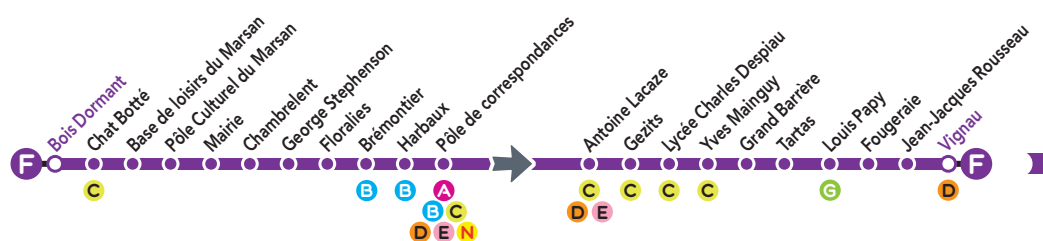

Bois Dormant	07:50	08:40	09:40	10:40	11:40	12:40	13:40	14:40	15:40	16:40	17:40	18:40							
Chat Botté	07:51	08:41	09:41	10:41	11:41	12:41	13:41	14:41	15:41	16:41	17:41	18:41							
Pôle Culturel du Marsan	07:54	08:44	09:44	10:44	11:44	12:44	13:44	14:44	15:44	16:44	17:44	18:44							
Mairie	07:55	08:45	09:45	10:45	11:45	12:45	13:45	14:45	15:45	16:45	17:45	18:45							
Chambrelent	07:56	08:46	09:46	10:46	11:46	12:46	13:46	14:46	15:46	16:46	17:46	18:46							
George Stephenson	07:58	08:48	09:48	10:48	11:48	12:48	13:48	14:48	15:48	16:48	17:48	18:48							
Floralies	08:00	08:50	09:50	10:50	11:50	12:50	13:50	14:50	15:50	16:50	17:50	18:50							
Brémontier	08:02	08:52	09:52	10:52	11:52	12:52	13:52	14:52	15:52	16:52	17:52	18:52							
Harbaux	08:05	08:55	09:55	10:55	11:55	12:55	13:55	14:55	15:55	16:55	17:55	18:55							
Pôle de correspondances (arrivée)	08:07	08:57	09:57	10:57	11:57	12:57	13:57	14:57	15:57	16:57	17:57	18:57							
Pôle de correspondances (départ)	08:12	09:02	10:02	11:02	12:02	13:02	14:02	15:02	16:02	17:02	18:02	19:02							
Antoine Lacaze	08:13	09:03	10:03	11:03	12:03	13:03	14:03	15:03	16:03	17:03	18:03	19:03							
Gezits	08:14	09:04	10:04	11:04	12:04	13:04	14:04	15:04	16:04	17:04	18:04	19:04							
Lycée Charles Despiau	08:16	09:06	10:06	11:06	12:06	13:06	14:06	15:06	16:06	17:06	18:06	19:06							
Yves Mainguy	08:16	09:06	10:06	11:06	12:06	13:06	14:06	15:06	16:06	17:06	18:06	19:06							
Grand Barrère	08:17	09:07	10:07	11:07	12:07	13:07	14:07	15:07	16:07	17:07	18:07	19:07							
Tartas	08:19	09:09	10:09	11:09	12:09	13:09	14:09	15:09	16:09	17:09	18:09	19:09							
Louis Papy	08:19	09:09	10:09	11:09	12:09	13:09	14:09	15:09	16:09	17:09	18:09	19:09							
Fougeraie	08:20	09:10	10:10	11:10	12:10	13:10	14:10	15:10	16:10	17:10	18:10	19:10							
Jean-Jacques Rousseau	08:21	09:11	10:11	11:11	12:11	13:11	14:11	15:11	16:11	17:11	18:11	19:11							
Vignau	08:22	09:12	10:12	11:12	12:12	13:12	14:12	15:12	16:12	17:12	18:12	19:12