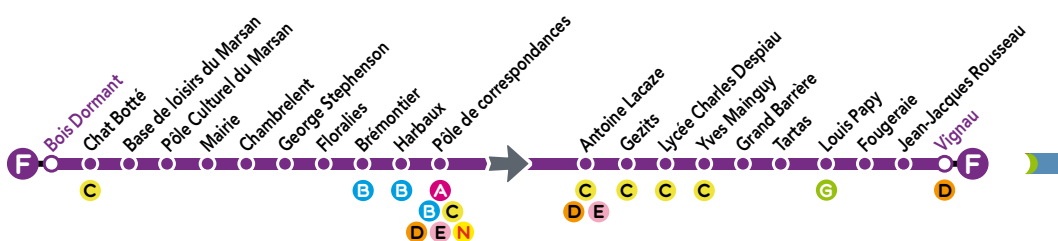

BOIS DORMANT

VIGNAU

Horaires Été 2020
(du 6 Juillet au 30 Août)

www.bustma.com

Tous les arrêts de cette ligne sont accessibles aux personnes à mobilité réduite, à l'exception de « Brémontier, Harbaux, Gezits, Lamartine et Louis Papy ».

Pour plus d'infos sur cette ligne, consultez le site www.bustma.com

mont de marsan
AGGLO

Tma
Bien vivre dans l'agglo

transdev
DU MARSAN

Ligne F - Vignau ↔ Bois Dormant - Du Lundi au Vendredi en été - (hors jours fériés)