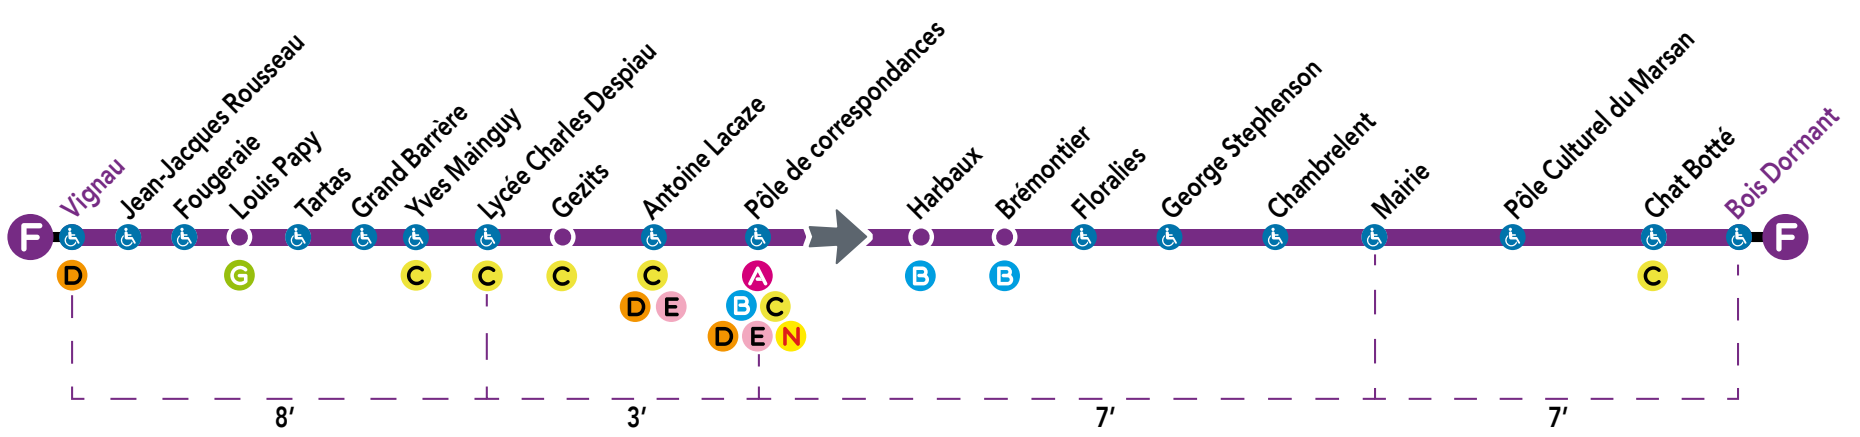

Vignau	06:35	07:15	07:55	08:15	08:35	08:55	10:05	11:05	12:05	13:05	14:05	15:05	16:05	16:35	17:05	17:35	18:05	18:35	19:05
Jean-Jacques Rousseau	06:35	07:15	07:55	08:15	08:35	08:55	10:05	11:05	12:05	13:05	14:05	15:05	16:05	16:35	17:05	17:35	18:05	18:35	19:05
Fougeraie	06:36	07:16	07:56	08:16	08:36	08:56	10:06	11:06	12:06	13:06	14:06	15:06	16:06	16:36	17:06	17:36	18:06	18:36	19:06
Louis Papy	06:37	07:17	07:57	08:17	08:37	08:57	10:07	11:07	12:07	13:07	14:07	15:07	16:07	16:37	17:07	17:37	18:07	18:37	19:07
Tartas	06:38	07:18	07:58	08:18	08:38	08:58	10:08	11:08	12:08	13:08	14:08	15:08	16:08	16:38	17:08	17:38	18:08	18:38	19:08
Grand Barrère	06:40	07:20	08:00	08:20	08:40	09:00	10:10	11:10	12:10	13:10	14:10	15:10	16:10	16:40	17:10	17:40	18:10	18:40	19:10
Yves Mainguy	06:41	07:21	08:01	08:21	08:41	09:01	10:11	11:11	12:11	13:11	14:11	15:11	16:11	16:41	17:11	17:41	18:11	18:41	19:11
Lycée Charles Despiaud	06:43	07:23	08:03	08:23	08:43	09:03	10:13	11:13	12:13	13:13	14:13	15:13	16:13	16:43	17:13	17:43	18:13	18:43	19:13
Gezits	06:44	07:24	08:04	08:24	08:44	09:04	10:14	11:14	12:14	13:14	14:14	15:14	16:14	16:44	17:14	17:44	18:14	18:44	19:14
Antoine Lacaze	06:44	07:24	08:04	08:24	08:44	09:04	10:14	11:14	12:14	13:14	14:14	15:14	16:14	16:44	17:14	17:44	18:14	18:44	19:14
Pôle de correspondances (arrivée)	06:46	07:26	08:06	08:26	08:46	09:06	10:16	11:16	12:16	13:16	14:16	15:16	16:16	16:46	17:16	17:46	18:16	18:46	19:16
Pôle de correspondances (départ)	06:49	07:33	08:09	08:29	08:49	09:09	10:19	11:19	12:19	13:19	14:19	15:19	16:19	16:49	17:19	17:49	18:19	18:49	19:19
Harbaux	06:50	07:34	08:10	08:30	08:50	09:10	10:20	11:20	12:20	13:20	14:20	15:20	16:20	16:50	17:20	17:50	18:20	18:50	19:20
Brémontier	06:51	07:35	08:11	08:31	08:51	09:11	10:21	11:21	12:21	13:21	14:21	15:21	16:21	16:51	17:21	17:51	18:21	18:51	19:21
Floralies	06:53	07:37	08:13	08:33	08:53	09:13	10:23	11:23	12:23	13:23	14:23	15:23	16:23	16:53	17:23	17:53	18:23	18:53	19:23
George Stephenson	06:53	07:37	08:13	08:33	08:53	09:13	10:23	11:23	12:23	13:23	14:23	15:23	16:23	16:53	17:23	17:53	18:23	18:53	19:23
Chambreleint	06:55	07:39	08:15	08:35	08:55	09:15	10:25	11:25	12:25	13:25	14:25	15:25	16:25	16:55	17:25	17:55	18:25	18:55	19:25
Mairie	06:56	07:40	08:16	08:36	08:56	09:16	10:26	11:26	12:26	13:26	14:26	15:26	16:26	16:56	17:26	17:56	18:26	18:56	19:26
Pôle Culturel du Marsan	06:58	07:42	08:18	08:38	08:58	09:18	10:28	11:28	12:28	13:28	14:28	15:28	16:28	16:58	17:28	17:58	18:28	18:58	19:28
Base de loisirs du Marsan	-	-	-	-	-	-	-	-	-	-	-	-	-	-	-	-	-	-	-
Chat Botté	07:01	07:45	08:21	08:41	09:01	09:21	10:31	11:31	12:31	13:31	14:31	15:31	16:31	17:01	17:31	18:01	18:31	19:01	19:31
Bois Dormant	07:03	07:47	08:23	08:43	09:03	09:23	10:33	11:33	12:33	13:33	14:33	15:33	16:33	17:03	17:33	18:03	18:33	19:03	19:33

Du Lundi au Vendredi pendant les petites vacances scolaires - (hors jours fériés)* *Horaires donnés à titre indicatif, soumis aux aléas de circulation

Vignau	06:35	07:15	07:55	08:15	08:35	08:55	10:05	11:05	12:05	13:05	14:05	15:05	16:05	16:35	17:05	17:35	18:05	18:35	19:05
Jean-Jacques Rousseau	06:35	07:15	07:55	08:15	08:35	08:55	10:05	11:05	12:05	13:05	14:05	15:05	16:05	16:35	17:05	17:35	18:05	18:35	19:05
Fougeraie	06:36	07:16	07:56	08:16	08:36	08:56	10:06	11:06	12:06	13:06	14:06	15:06	16:06	16:36	17:06	17:36	18:06	18:36	19:06
Louis Papy	06:37	07:17	07:57	08:17	08:37	08:57	10:07	11:07	12:07	13:07	14:07	15:07	16:07	16:37	17:07	17:37	18:07	18:37	19:07
Tartas	06:38	07:18	07:58	08:18	08:38	08:58	10:08	11:08	12:08	13:08	14:08	15:08	16:08	16:38	17:08	17:38	18:08	18:38	19:08
Grand Barrère	06:40	07:20	08:00	08:20	08:40	09:00	10:10	11:10	12:10	13:10	14:10	15:10	16:10	16:40	17:10	17:40	18:10	18:40	19:10
Yves Mainguy	06:41	07:21	08:01	08:21	08:41	09:01	10:11	11:11	12:11	13:11	14:11	15:11	16:11	16:41	17:11	17:41	18:11	18:41	19:11
Lycée Charles Despiaud	06:43	07:23	08:03	08:23	08:43	09:03	10:13	11:13	12:13	13:13	14:13	15:13	16:13	16:43	17:13	17:43	18:13	18:43	19:13
Gezits	06:44	07:24	08:04	08:24	08:44	09:04	10:14	11:14	12:14	13:14	14:14	15:14	16:14	16:44	17:14	17:44	18:14	18:44	19:14
Antoine Lacaze	06:44	07:24	08:04	08:24	08:44	09:04	10:14	11:14	12:14	13:14	14:14	15:14	16:14	16:44	17:14	17:44	18:14	18:44	19:14
Pôle de correspondances (arrivée)	06:46	07:26	08:06	08:26	08:46	09:06	10:16	11:16	12:16	13:16	14:16	15:16	16:16	16:46	17:16	17:46	18:16	18:46	19:16
Pôle de correspondances (départ)	06:49	07:29	08:09	08:29	08:49	09:09	10:19	11:19	12:19	13:19	14:19	15:19	16:19	16:49	17:19	17:49	18:19	18:49	19:19
Harbaux	06:50	07:30	08:10	08:30	08:50	09:10	10:20	11:20	12:20	13:20	14:20	15:20	16:20	16:50	17:20	17:50	18:20	18:50	19:20
Brémontier	06:51	07:31	08:11	08:31	08:51	09:11	10:21	11:21	12:21	13:21	14:21	15:21	16:21	16:51	17:21	17:51	18:21	18:51	19:21
Floralies	06:53	07:33	08:13	08:33	08:53	09:13	10:23	11:23	12:23	13:23	14:23	15:23	16:23	16:53	17:23	17:53	18:23	18:53	19:23
George Stephenson	06:53	07:33	08:13	08:33	08:53	09:13	10:23	11:23	12:23	13:23	14:23	15:23	16:23	16:53	17:23	17:53	18:23	18:53	19:23
Chambreleint	06:55	07:35	08:15	08:35	08:55	09:15	10:25	11:25	12:25	13:25	14:25	15:25	16:25	16:55	17:25	17:55	18:25	18:55	19:25
Mairie	06:56	07:36	08:16	08:36	08:56	09:16	10:26	11:26	12:26	13:26	14:26	15:26	16:26	16:56	17:26	17:56	18:26	18:56	19:26
Pôle Culturel du Marsan	06:58	07:38	08:18	08:38	08:58	09:18	10:28	11:28	12:28	13:28	14:28	15:28	16:28	16:58	17:28	17:58	18:28	18:58	19:28
Base de loisirs du Marsan	-	-	-	-	-	-	-	-	-	-	-	-	-	-	-	-	-	-	-
Chat Botté	07:01	07:41	08:21	08:41	09:01	09:21	10:31	11:31	12:31	13:31	14:31	15:31	16:31	17:01	17:31	18:01	18:31	19:01	19:31
Bois Dormant	07:03	07:43	08:23	08:43	09:03	09:23	10:33	11:33	12:33	13:33	14:33	15:33	16:33	17:03	17:33	18:03	18:33	19:03	19:33