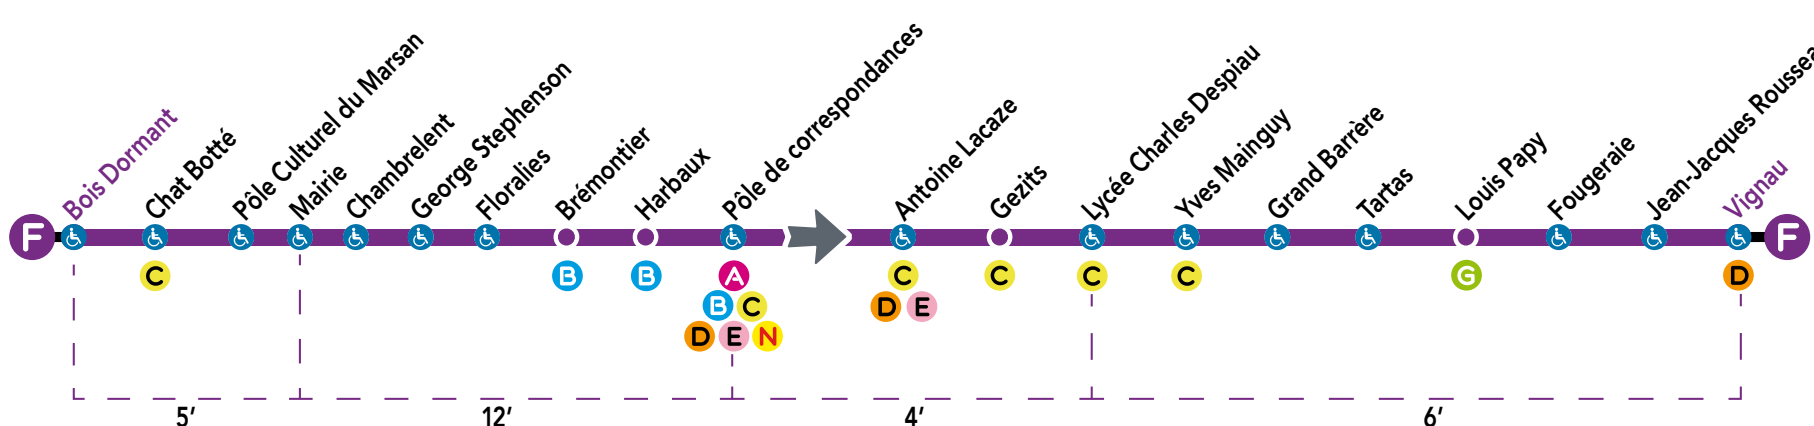

B O I S D O R M A N T V I G N A U

Du Lundi au Vendredi en période scolaire - (hors jours fériés)* **Horaires donnés à titre indicatif, soumis aux aléas de circulation*

Bois Dormant	06:35	07:08	07:48	08:28	08:48	09:48	10:48	11:48	12:48	13:48	14:48	15:48	16:10	16:48	17:18	17:48	18:18	18:40	19:05
Chat Botté	06:36	07:09	07:49	08:29	08:49	09:49	10:49	11:49	12:49	13:49	14:49	15:49	16:11	16:49	17:19	17:49	18:19	18:41	19:06
Pôle Culturel du Marsan	06:39	07:12	07:52	08:32	08:52	09:52	10:52	11:52	12:52	13:52	14:52	15:52	16:14	16:52	17:22	17:52	18:22	18:44	19:09
Mairie	06:40	07:13	07:53	08:33	08:53	09:53	10:53	11:53	12:53	13:53	14:53	15:53	16:15	16:53	17:23	17:53	18:23	18:45	19:10
Chambrelent	06:41	07:14	07:54	08:34	08:54	09:54	10:54	11:54	12:54	13:54	14:54	15:54	16:16	16:54	17:24	17:54	18:24	18:46	19:11
George Stephenson	06:43	07:16	07:56	08:36	08:56	09:56	10:56	11:56	12:56	13:56	14:56	15:56	16:18	16:56	17:26	17:56	18:26	18:48	19:13
Floralies	06:45	07:18	07:58	08:38	08:58	09:58	10:58	11:58	12:58	13:58	14:58	15:58	16:20	16:58	17:28	17:58	18:28	18:50	19:15
Brémontier	06:47	07:20	08:00	08:40	09:00	10:00	11:00	12:00	13:00	14:00	15:00	16:00	16:22	17:00	17:30	18:00	18:30	18:52	19:17
Harbaux	06:50	07:23	08:03	08:43	09:03	10:03	11:03	12:03	13:03	14:03	15:03	16:03	16:25	17:03	17:33	18:03	18:33	18:55	19:20
Pôle de correspondances (arrivée)	06:52	07:25	08:05	08:45	09:05	10:05	11:05	12:05	13:05	14:05	15:05	16:05	16:27	17:05	17:35	18:05	18:35	18:57	19:22
Pôle de correspondances (départ)	06:57	07:33	08:10	08:50	09:10	10:10	11:10	12:10	13:10	14:10	15:10	16:10	16:32	17:10	17:40	18:10	18:40	19:02	19:27
Antoine Lacaze	06:58	07:34	08:11	08:51	09:11	10:11	11:11	12:11	13:11	14:11	15:11	16:11	16:33	17:11	17:41	18:11	18:41	19:03	19:28
Gezits	06:59	07:35	08:12	08:52	09:12	10:12	11:12	12:12	13:12	14:12	15:12	16:12	16:34	17:12	17:42	18:12	18:42	19:04	19:29
Lycée Charles Despiou	07:01	07:37	08:14	08:54	09:14	10:14	11:14	12:14	13:14	14:14	15:14	16:14	16:36	17:14	17:44	18:14	18:44	19:06	19:31
Yves Mainguy	07:01	07:37	08:14	08:54	09:14	10:14	11:14	12:14	13:14	14:14	15:14	16:14	16:36	17:14	17:44	18:14	18:44	19:06	19:31
Grand Barrère	07:02	07:38	08:15	08:55	09:15	10:15	11:15	12:15	13:15	14:15	15:15	16:15	16:37	17:15	17:45	18:15	18:45	19:07	19:32
Tartas	07:04	07:40	08:17	08:57	09:17	10:17	11:17	12:17	13:17	14:17	15:17	16:17	16:39	17:17	17:47	18:17	18:47	19:09	19:34
Louis Papy	07:04	07:40	08:17	08:57	09:17	10:17	11:17	12:17	13:17	14:17	15:17	16:17	16:39	17:17	17:47	18:17	18:47	19:09	19:34
Fougeraie	07:05	07:41	08:18	08:58	09:18	10:18	11:18	12:18	13:18	14:18	15:18	16:18	16:40	17:18	17:48	18:18	18:48	19:10	19:35
Jean-Jacques Rousseau	07:06	07:42	08:19	08:59	09:19	10:19	11:19	12:19	13:19	14:19	15:19	16:19	16:41	17:19	17:49	18:19	18:49	19:11	19:36
Vignau	07:07	07:43	08:20	09:00	09:20	10:20	11:20	12:20	13:20	14:20	15:20	16:20	16:42	17:20	17:50	18:20	18:50	19:12	19:37