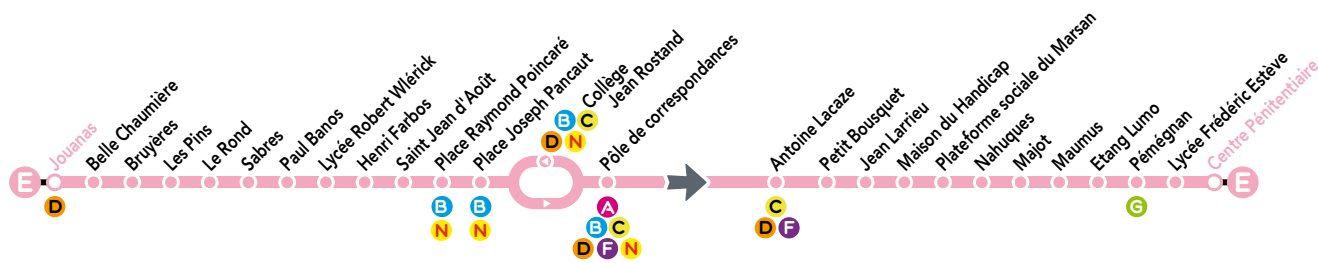

Jouanas	08:00	08:58	09:57	10:57	11:57	12:57	13:57	14:57	15:57	16:57	17:57	19:06
Belle Chaumière	08:01	08:59	09:58	10:58	11:58	12:58	13:58	14:58	15:58	16:58	17:58	19:07
Bruyères	08:01	08:59	09:58	10:58	11:58	12:58	13:58	14:58	15:58	16:58	17:58	19:07
Les Pins	08:02	09:00	09:59	10:59	11:59	12:59	13:59	14:59	15:59	16:59	17:59	19:08
Le Rond	08:02	09:00	09:59	10:59	11:59	12:59	13:59	14:59	15:59	16:59	17:59	19:08
Sabres	08:03	09:01	10:00	11:00	12:00	13:00	14:00	15:00	16:00	17:00	18:00	19:09
Paul Banos	08:04	09:02	10:01	11:01	12:01	13:01	14:01	15:01	16:01	17:01	18:01	19:10
Lycée Robert Wlérick	08:05	09:03	10:02	11:02	12:02	13:02	14:02	15:02	16:02	17:02	18:02	19:11
Henri Farbos	08:05	09:03	10:02	11:02	12:02	13:02	14:02	15:02	16:02	17:02	18:02	19:11
Saint Jean d'Août	08:06	09:04	10:03	11:03	12:03	13:03	14:03	15:03	16:03	17:03	18:03	19:12
Place Raymond Poincaré	08:07	09:05	10:04	11:04	12:04	13:04	14:04	15:04	16:04	17:04	18:04	19:13
Place Joseph Poincaut	08:08	09:06	10:05	11:05	12:05	13:05	14:05	15:05	16:05	17:05	18:05	19:14
Pôle de correspondances (arrivée)	08:12	09:10	10:09	11:09	12:09	13:09	14:09	15:09	16:09	17:09	18:09	19:18
Pôle de correspondances (départ)	08:16	09:14	10:13	11:13	12:13	13:13	14:13	15:13	16:13	17:13	18:13	19:22
Antoine Lacaze	08:17	09:15	10:14	11:14	12:14	13:14	14:14	15:14	16:14	17:14	18:14	19:23
Petit Bousquet	08:19	09:17	10:16	11:16	12:16	13:16	14:16	15:16	16:16	17:16	18:16	19:25
Jean Larrieu	08:20	09:18	10:17	11:17	12:17	13:17	14:17	15:17	16:17	17:17	18:17	19:26
Maison du Handicap	08:21	09:19	10:18	11:18	12:18	13:18	14:18	15:18	16:18	17:18	18:18	19:27
Plateforme sociale du Marsan	-	-	-	-	-	-	-	-	-	-	-	-
Nahuques	08:23	09:21	10:20	11:20	12:20	13:20	14:20	15:20	16:20	17:20	18:20	19:29
Majot	08:24	09:22	10:21	11:21	12:21	13:21	14:21	15:21	16:21	17:21	18:21	19:30
Maumus	08:24	09:22	10:21	11:21	12:21	13:21	14:21	15:21	16:21	17:21	18:21	19:30
Etang Lumo	08:25	09:23	10:22	11:22	12:22	13:22	14:22	15:22	16:22	17:22	18:22	19:31
Pémégan	08:27	09:25	10:24	11:24	12:24	13:24	14:24	15:24	16:24	17:24	18:24	19:33
Lycée Frédéric Estève	08:28	09:26	10:25	11:25	12:25	13:25	14:25	15:25	16:25	17:25	18:25	19:34
Centre Pénitentiaire	08:29	09:27	10:26	11:26	12:26	13:26	14:26	15:26	16:26	17:26	18:26	19:35

Tous les arrêts de cette ligne sont accessibles aux personnes à mobilité réduite, à l'exception de « Belle Chaumière, Bruyères, Les Pins, Le Rond, Sabres, Paul Banos et Lycée R. Wlerick ».

Pour plus d'infos sur cette ligne, consultez le site www.bustma.com

JOUANAS

CENTRE PÉNITENTIAIRE

Horaires Été 2020

(du 6 Juillet au 30 Août)

E

www.bustma.com

mont de marsan
AGGLO

Tma
Bien vivre dans l'agglo

transdev
DU MARSAN