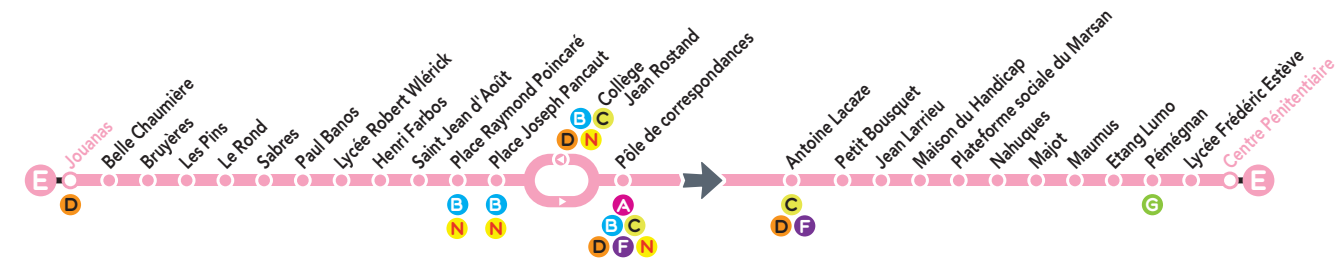

Circule le Mercredi uniquement

Du Lundi au Vendredi pendant les petites vacances scolaires - (hors jours fériés)

Jouanas	08:00	08:58	09:57	10:57	11:57	12:57	13:57	14:57	15:57	16:57	17:57	18:57
Belle Chaumière	08:01	08:59	09:58	10:58	11:58	12:58	13:58	14:58	15:58	16:58	17:58	18:58
Bruyères	08:01	08:59	09:58	10:58	11:58	12:58	13:58	14:58	15:58	16:58	17:58	18:58
Les Pins	08:02	09:00	09:59	10:59	11:59	12:59	13:59	14:59	15:59	16:59	17:59	18:59
Le Rond	08:02	09:00	09:59	10:59	11:59	12:59	13:59	14:59	15:59	16:59	17:59	18:59
Sabres	08:03	09:01	10:00	11:00	12:00	13:00	14:00	15:00	16:00	17:00	18:00	19:00
Paul Banos	08:04	09:02	10:01	11:01	12:01	13:01	14:01	15:01	16:01	17:01	18:01	19:01
Lycée Robert Wlérick	08:05	09:03	10:02	11:02	12:02	13:02	14:02	15:02	16:02	17:02	18:02	19:02
Henri Farbos	08:05	09:03	10:02	11:02	12:02	13:02	14:02	15:02	16:02	17:02	18:02	19:02
Saint Jean d'Août	08:06	09:04	10:03	11:03	12:03	13:03	14:03	15:03	16:03	17:03	18:03	19:03
Place Raymond Poincaré	08:07	09:05	10:04	11:04	12:04	13:04	14:04	15:04	16:04	17:04	18:04	19:04
Place Joseph Pancaut	08:08	09:06	10:05	11:05	12:05	13:05	14:05	15:05	16:05	17:05	18:05	19:05
Pôle de correspondances (arrivée)	08:12	09:10	10:09	11:09	12:09	13:09	14:09	15:09	16:09	17:09	18:09	19:09
Pôle de correspondances (départ)	08:16	09:12	10:11	11:11	12:11	13:11	14:11	15:11	16:11	17:11	18:11	19:11
Antoine Lacaze	08:17	09:13	10:12	11:12	12:12	13:12	14:12	15:12	16:12	17:12	18:12	19:12
Petit Bousquet	08:19	09:16	10:15	11:15	12:15	13:15	14:15	15:15	16:15	17:15	18:15	19:15
Jean Larrieu	08:20	09:17	10:15	11:15	12:15	13:15	14:15	15:15	16:15	17:15	18:15	19:15
Maison du Handicap	08:21	09:18	10:16	11:16	12:16	13:16	14:16	15:16	16:16	17:16	18:17	19:17
Plateforme sociale du Marsan	08:24	09:21	10:18	11:18	12:18	13:18	14:18	15:18	16:18	17:18	-	-
Nahuques	08:25	09:22	10:20	11:20	12:20	13:20	14:20	15:20	16:20	17:20	18:19	19:19
Majot	08:26	09:24	10:21	11:21	12:21	13:21	14:21	15:21	16:21	17:21	18:20	19:20
Maumus	08:26	09:24	10:21	11:21	12:21	13:21	14:21	15:21	16:21	17:21	18:20	19:20
Etang Lumo	08:27	09:26	10:22	11:22	12:22	13:22	14:22	15:22	16:22	17:22	18:21	19:21
Pémégnan	08:29	09:28	10:24	11:24	12:24	13:24	14:24	15:24	16:24	17:24	18:23	19:23
Lycée Frédéric Estève	08:30	09:29	10:25	11:25	12:25	13:25	14:25	15:25	16:25	17:25	18:24	19:24
Centre Pénitentiaire	08:31	09:30	10:26	11:26	12:26	13:26	14:26	15:26	16:26	17:26	18:25	19:25

Samedi toute l'année - (hors jours fériés)