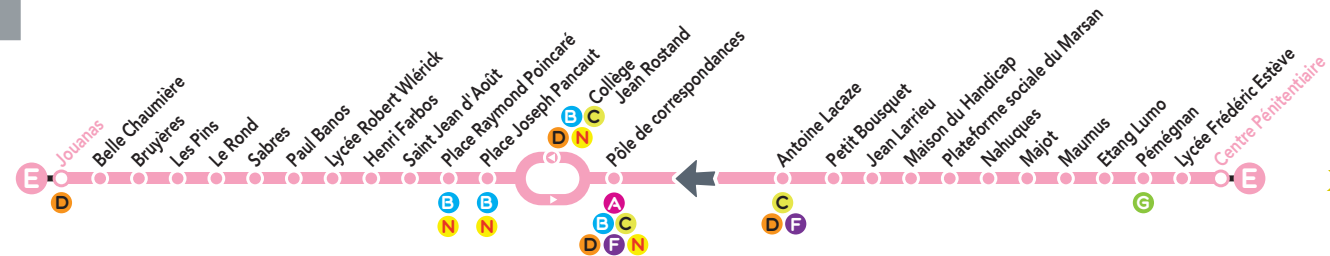

Circule le Mercredi uniquement

Du Lundi au Vendredi pendant les petites vacances scolaires - (hors jours fériés)

Centre Pénitentiaire	07:41	08:51	09:51	10:51	11:51	12:51	13:51	14:51	15:51	16:51	17:51	18:51
Lycée Frédéric Estève	07:42	08:52	09:52	10:52	11:52	12:52	13:52	14:52	15:52	16:52	17:52	18:52
Pémégnan	07:43	08:53	09:53	10:53	11:53	12:53	13:53	14:53	15:53	16:53	17:53	18:53
Etang Lumo	07:44	08:55	09:55	10:55	11:55	12:55	13:55	14:55	15:55	16:55	17:55	18:55
Maumus	07:46	08:57	09:57	10:57	11:57	12:57	13:57	14:57	15:57	16:57	17:57	18:57
Majot	07:47	08:58	09:58	10:58	11:58	12:58	13:58	14:58	15:58	16:58	17:58	18:58
Nahuques	07:48	08:59	09:59	10:59	11:59	12:59	13:59	14:59	15:59	16:59	17:59	18:59
Plateforme sociale du Marsan	-	09:01	10:01	11:01	12:01	13:01	14:01	15:01	16:01	17:01	-	-
Maison du Handicap	07:50	09:03	10:03	11:03	12:03	13:03	14:03	15:03	16:03	17:03	18:01	19:01
Jean Larrieu	07:51	09:04	10:04	11:04	12:04	13:04	14:04	15:04	16:04	17:04	18:02	19:02
Petit Bousquet	07:51	09:04	10:04	11:04	12:04	13:04	14:04	15:04	16:04	17:04	18:02	19:02
Antoine Lacaze	07:54	09:07	10:07	11:07	12:07	13:07	14:07	15:07	16:07	17:07	18:05	19:05
Pôle de correspondances (arrivée)	07:56	09:09	10:09	11:09	12:09	13:09	14:09	15:09	16:09	17:09	18:07	19:07
Pôle de correspondances (départ)	08:01	09:11	10:11	11:11	12:11	13:11	14:11	15:11	16:11	17:11	18:09	19:09
Collège Jean Rostand	08:02	09:12	10:12	11:12	12:12	13:12	14:12	15:12	16:12	17:12	18:10	19:10
Place Joseph Pancaut	08:05	09:15	10:15	11:15	12:15	13:15	14:15	15:15	16:15	17:15	18:13	19:13
Place Raymond Poincaré	08:06	09:16	10:16	11:16	12:16	13:16	14:16	15:16	16:16	17:16	18:14	19:14
Saint Jean d'Août	08:07	09:17	10:17	11:17	12:17	13:17	14:17	15:17	16:17	17:17	18:15	19:15
Henri Farbos	08:08	09:18	10:18	11:18	12:18	13:18	14:18	15:18	16:18	17:18	18:16	19:16
Lycée Robert Wlérick	08:10	09:20	10:20	11:20	12:20	13:20	14:20	15:20	16:20	17:20	18:18	19:18
Paul Banos	08:10	09:20	10:20	11:20	12:20	13:20	14:20	15:20	16:20	17:20	18:18	19:18
Sabres	08:11	09:21	10:21	11:21	12:21	13:21	14:21	15:21	16:21	17:21	18:19	19:19
Le Rond	08:12	09:22	10:22	11:22	12:22	13:22	14:22	15:22	16:22	17:22	18:20	19:20
Les Pins	08:13	09:23	10:23	11:23	12:23	13:23	14:23	15:23	16:23	17:23	18:21	19:21
Bruyères	08:13	09:23	10:23	11:23	12:23	13:23	14:23	15:23	16:23	17:23	18:21	19:21
Belle Chaumière	08:13	09:23	10:23	11:23	12:23	13:23	14:23	15:23	16:23	17:23	18:21	19:21
Jouanas	08:15	09:25	10:25	11:25	12:25	13:25	14:25	15:25	16:25	17:25	18:23	19:23

Samedi toute l'année - (hors jours fériés)