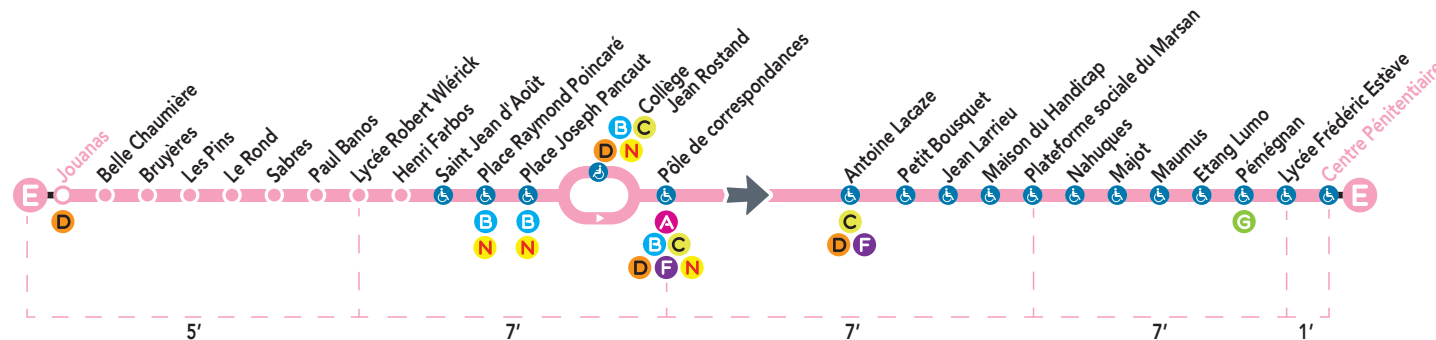

Jouanas	08:00	08:58	09:57	10:57	11:57	12:57	13:57	14:57	15:57	16:57	17:57	19:06
Belle Chaumière	08:01	08:59	09:58	10:58	11:58	12:58	13:58	14:58	15:58	16:58	17:58	19:07
Bruyères	08:01	08:59	09:58	10:58	11:58	12:58	13:58	14:58	15:58	16:58	17:58	19:07
Les Pins	08:02	09:00	09:59	10:59	11:59	12:59	13:59	14:59	15:59	16:59	17:59	19:08
Le Rond	08:02	09:00	09:59	10:59	11:59	12:59	13:59	14:59	15:59	16:59	17:59	19:08
Sabres	08:03	09:01	10:00	11:00	12:00	13:00	14:00	15:00	16:00	17:00	18:00	19:09
Paul Banos	08:04	09:02	10:01	11:01	12:01	13:01	14:01	15:01	16:01	17:01	18:01	19:10
Lycée Robert Wlérick	08:05	09:03	10:02	11:02	12:02	13:02	14:02	15:02	16:02	17:02	18:02	19:11
Henri Farbos	08:05	09:03	10:02	11:02	12:02	13:02	14:02	15:02	16:02	17:02	18:02	19:11
Saint Jean d'Août	08:06	09:04	10:03	11:03	12:03	13:03	14:03	15:03	16:03	17:03	18:03	19:12
Place Raymond Poincaré	08:07	09:05	10:04	11:04	12:04	13:04	14:04	15:04	16:04	17:04	18:04	19:13
Place Joseph Pancaut	08:08	09:06	10:05	11:05	12:05	13:05	14:05	15:05	16:05	17:05	18:05	19:14
Pôle de correspondances (arrivée)	08:12	09:10	10:09	11:09	12:09	13:09	14:09	15:09	16:09	17:09	18:09	19:18
Pôle de correspondances (départ)	08:16	09:14	10:13	11:13	12:13	13:13	14:13	15:13	16:13	17:13	18:13	19:22
Antoine Lacaze	08:17	09:15	10:14	11:14	12:14	13:14	14:14	15:14	16:14	17:14	18:14	19:23
Petit Bousquet	08:19	09:17	10:16	11:16	12:16	13:16	14:16	15:16	16:16	17:16	18:16	19:25
Jean Larrieu	08:20	09:18	10:17	11:17	12:17	13:17	14:17	15:17	16:17	17:17	18:17	19:26
Maison du Handicap	08:21	09:19	10:18	11:18	12:18	13:18	14:18	15:18	16:18	17:18	18:18	19:27
Plateforme sociale du Marsan	-	-	-	-	-	-	-	-	-	-	-	-
Nahuques	08:23	09:21	10:20	11:20	12:20	13:20	14:20	15:20	16:20	17:20	18:20	19:29
Majot	08:24	09:22	10:21	11:21	12:21	13:21	14:21	15:21	16:21	17:21	18:21	19:30
Maumus	08:24	09:22	10:21	11:21	12:21	13:21	14:21	15:21	16:21	17:21	18:21	19:30
Etang Lumo	08:25	09:23	10:22	11:22	12:22	13:22	14:22	15:22	16:22	17:22	18:22	19:31
Pémégnan	08:27	09:25	10:24	11:24	12:24	13:24	14:24	15:24	16:24	17:24	18:24	19:33
Lycée Frédéric Estève	08:28	09:26	10:25	11:25	12:25	13:25	14:25	15:25	16:25	17:25	18:25	19:34
Centre Pénitentiaire	08:29	09:27	10:26	11:26	12:26	13:26	14:26	15:26	16:26	17:26	18:26	19:35

La ligne E vous y amène!

- Lycée Robert Wlérick - Arrêt Robert Wlérick
- Commissariat de police - Arrêt Joseph Pancaut
- Gare SNCF - Arrêt Pôle de correspondances
- Agence TMA - Arrêt Pôle de correspondances
- Plateforme sociale du Marsan - Arrêt Plateforme sociale du Marsan
- Lycée Frédéric Estève - Arrêt Lycée Frédéric Estève
- Centre de Formation des Apprentis - Arrêt Lycée Frédéric Estève

JOUANAS

CENTRE
PÉNITENTIAIRE

Horaires Été
Du 5 juillet au 29 août 2021