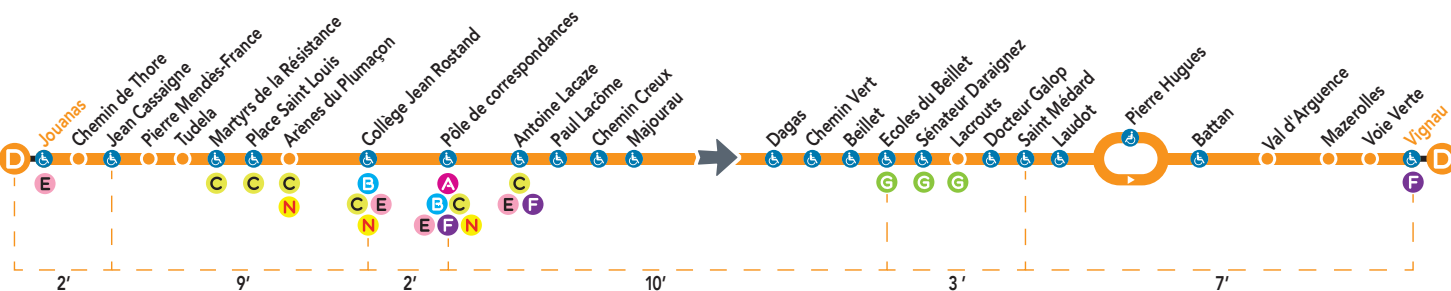

JOUANAS

VIGNAU

Horaires Été

Du 5 juillet au 29 août 2021

Plus d'infos
www.bustma.com
05.58.45.04.26

La ligne D vous y amène !

- Groupe scolaire Jean Cassaigne - Arrêt Jean Cassaigne
- Arènes du Plumaçon - Arrêt Arènes du Plumaçon
- Collège Jean Rostand - Arrêt Collège Jean Rostand
- Gare SNCF - Arrêt Pôle de correspondances
- Agence TMA - Arrêt Pôle de correspondances
- Foyer Majourau - Arrêt Majourau
- Groupe scolaire CEL le Gaucher - Arrêt Ecoles du Beillet

mont de
marsan
AGGLO

Tma
Bien vivre dans l'agglomération

transdev
DU MARSAN

J
O
U
A
N
A
S

V
I
G
N
A
U

Du Lundi au Vendredi en été (hors jours fériés)*

*Horaires donnés à titre indicatif soumis aux aléas de circulations