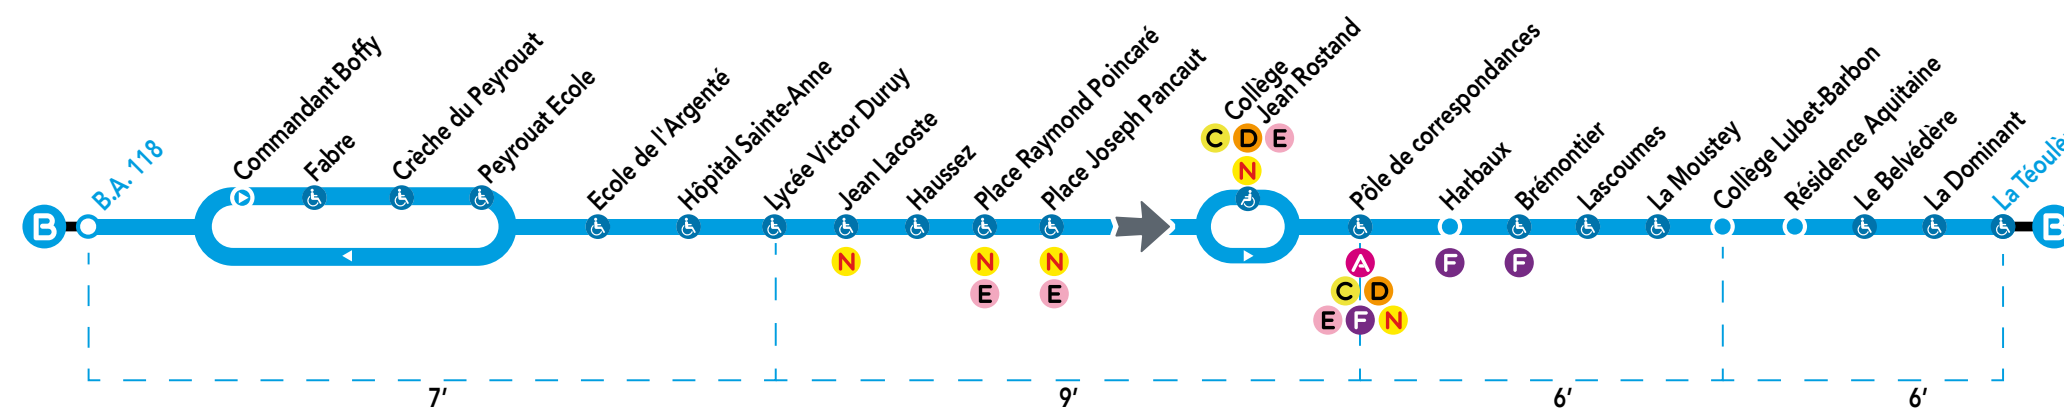

Du Lundi au Vendredi en période scolaire (hors jours fériés)* *Horaires donnés à titre indicatif
soumis aux aléas de circulation

B.A. 118	06:52	07:10	07:32	07:50	08:10	08:30	08:52	09:22	09:52	10:22	10:52	11:22	11:52	12:22	12:52	13:22	13:52	14:22	14:52	15:22	15:52	16:08	16:38	16:53	17:18	17:38	18:08	18:31	19:02
Commandant Boffy	06:53	07:11	07:33	07:51	08:11	08:31	08:53	09:23	09:53	10:23	10:53	11:23	11:53	12:23	12:53	13:23	13:53	14:23	14:53	15:23	15:53	16:09	16:39	16:54	17:19	17:39	18:09	18:32	19:03
Fabre	06:54	07:12	07:34	07:52	08:12	08:32	08:54	09:24	09:54	10:24	10:54	11:24	11:54	12:24	12:54	13:24	13:54	14:24	14:54	15:24	15:54	16:10	16:40	16:55	17:20	17:40	18:10	18:33	19:04
Crèche du Peyrouat	06:56	07:14	07:36	07:54	08:14	08:34	08:56	09:26	09:56	10:26	10:56	11:26	11:56	12:26	12:56	13:26	13:56	14:26	14:56	15:26	15:56	16:12	16:42	16:57	17:22	17:42	18:12	18:35	19:06
Peyrouat Ecole	06:56	07:14	07:36	07:54	08:14	08:34	08:56	09:26	09:56	10:26	10:56	11:26	11:56	12:26	12:56	13:26	13:56	14:26	14:56	15:26	15:56	16:13	16:43	16:58	17:23	17:43	18:13	18:36	19:06
Ecole de l'Argenté	06:58	07:16	07:38	07:56	08:16	08:36	08:58	09:28	09:58	10:28	10:58	11:28	11:58	12:28	12:58	13:28	13:58	14:28	14:58	15:28	15:58	16:14	16:44	16:59	17:24	17:44	18:14	18:37	19:08
Hôpital Sainte Anne	06:58	07:16	07:38	07:56	08:16	08:36	08:58	09:28	09:58	10:28	10:58	11:28	11:58	12:28	12:58	13:28	13:58	14:28	14:58	15:28	15:58	16:15	16:45	17:00	17:25	17:45	18:15	18:38	19:08
Lycée Victor Duruy	06:59	07:17	07:39	07:57	08:17	08:37	08:59	09:29	09:59	10:29	10:59	11:29	11:59	12:29	12:59	13:29	13:59	14:29	14:59	15:29	15:59	16:16	16:46	17:01	17:26	17:46	18:16	18:39	19:09
Jean Lacoste	07:00	07:18	07:40	07:58	08:18	08:38	09:00	09:30	10:00	10:30	11:00	11:30	12:00	12:30	13:00	13:30	14:00	14:30	15:00	15:30	16:00	16:18	16:48	17:03	17:28	17:48	18:18	18:40	19:10
Haussez	07:02	07:20	07:42	08:00	08:20	08:40	09:02	09:32	10:02	10:32	11:02	11:32	12:02	12:32	13:02	13:32	14:02	14:32	15:02	15:32	16:02	16:21	16:51	17:06	17:31	17:51	18:21	18:42	19:12
Place Raymond Poincaré	07:02	07:20	07:42	08:00	08:20	08:40	09:02	09:32	10:02	10:32	11:02	11:32	12:02	12:32	13:02	13:32	14:02	14:32	15:02	15:32	16:02	16:22	16:52	17:07	17:32	17:52	18:22	18:42	19:12
Place Joseph Pancaut	07:04	07:22	07:44	08:02	08:22	08:42	09:04	09:34	10:04	10:34	11:04	11:34	12:04	12:34	13:04	13:34	14:04	14:34	15:04	15:34	16:04	16:24	16:54	17:09	17:34	17:54	18:24	18:44	19:14
Pôle de correspondances (arrivée)	07:07	07:25	07:47	08:06	08:26	08:46	09:08	09:38	10:08	10:38	11:08	11:38	12:08	12:38	13:08	13:38	14:08	14:38	15:08	15:38	16:08	16:28	16:58	17:13	17:38	17:58	18:28	18:48	19:17
Pôle de correspondances (départ)	07:10	07:33	07:50	08:10	08:30	08:50	09:10	09:40	10:10	10:40	11:10	11:40	12:10	12:40	13:10	13:40	14:10	14:40	15:10	15:40	16:10	16:30	17:00	17:15	17:40	18:00	18:30	18:50	19:20
Harbaux	07:10	07:33	07:50	08:10	08:30	08:50	09:10	09:40	10:10	10:40	11:10	11:40	12:10	12:40	13:10	13:40	14:10	14:40	15:10	15:40	16:11	16:31	17:01	17:16	17:41	18:01	18:31	18:50	19:20
Brémontier	07:11	07:34	07:51	08:11	08:31	08:51	09:11	09:41	10:11	10:41	11:11	11:41	12:11	12:41	13:11	13:41	14:11	14:41	15:11	15:41	16:12	16:32	17:02	17:17	17:42	18:02	18:32	18:51	19:21
Lascoumes	07:12	07:35	07:52	08:12	08:32	08:52	09:12	09:42	10:12	10:42	11:12	11:42	12:12	12:42	13:12	13:42	14:12	14:42	15:12	15:42	16:13	16:33	17:03	17:18	17:43	18:03	18:33	18:52	19:22
La Moustey	07:14	07:37	07:54	08:14	08:34	08:54	09:14	09:44	10:14	10:44	11:14	11:44	12:14	12:44	13:14	13:44	14:14	14:44	15:14	15:44	16:15	16:35	17:05	17:20	17:45	18:05	18:35	18:54	19:24
Collège Lubet Barbon	07:14	07:37	07:54	08:15	08:35	08:55	09:14	09:44	10:14	10:44	11:14	11:44	12:14	12:44	13:14	13:44	14:14	14:44	15:14	15:44	16:16	16:36	17:06	17:21	17:46	18:06	18:36	18:54	19:24
Résidence Aquitaine	07:15	07:38	07:55	08:16	08:36	08:56	09:15	09:45	10:15	10:45	11:15	11:45	12:15	12:45	13:15	13:45	14:15	14:45	15:15	15:45	16:17	16:37	17:07	17:22	17:47	18:07	18:37	18:55	19:25
Le Belvédère	07:16	07:39	07:56	08:17	08:37	08:57	09:16	09:46	10:16	10:46	11:16	11:46	12:16	12:46	13:16	13:46	14:16	14:46	15:16	15:46	16:18	16:38	17:08	17:23	17:48	18:08	18:38	18:56	19:26
La Dominante	07:17	07:40	07:57	08:18	08:38	08:58	09:17	09:47	10:17	10:47	11:17	11:47	12:17	12:47	13:17	13:47	14:17	14:47	15:17	15:47	16:19	16:39	17:09	17:24	17:49	18:09	18:39	18:57	19:27
La Téoulère	07:21	07:44	08:01	08:22	08:42	09:02	09:21	09:51	10:21	10:51	11:21	11:51	12:21	12:51	13:21	13:51	14:21	14:51	15:21	15:51	16:23	16:43	17:13	17:28	17:53	18:13	18:43	19:01	19:31