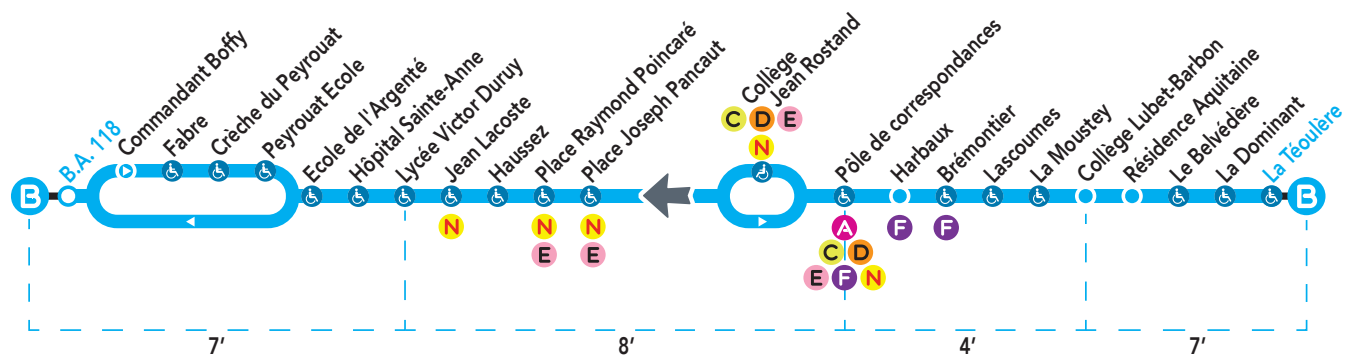

Quel titre de transport correspond à vos déplacements?

Voyages occasionnels		Voyages réguliers	
Ticket 1h	1€ (Tout Public)	Abonnement Annuel	145€* de 26 à 65 ans 110€* de 5 à 25 ans et + de 66 ans
Pass journée	3€ (Tout Public)	Abonnement Mensuel	20€* à partir de 26 ans 12€* de 5 à 25 ans
10 Voyages	8€* à partir de 26 ans 3,50€* de 5 à 25 ans		

Pour toute création d'abonnement, une photo récente et une pièce d'identité seront demandées
* Nécessite l'achat d'une carte support à 2€

La ligne B vous y amène!

- → Base Aérienne 118 - Arrêt BA 118
- → Lycée Victor Duruy - Arrêt Lycée Victor Duruy
- → Hôpital St Anne - Arrêt Hôpital St Anne
- → Maison des associations - Arrêt Place Raymond Poincaré
- → Gare SNCF - Arrêt Pôle de correspondances
- → Agence TMA - Arrêt Pôle de correspondances
- → Collège Lubet Barbon - Arrêt Collège Lubet Barbon
- → Site Delpeyrat - Arrêt La Téoulère

Téléchargez l'application

MyBus

MONT-DE-MARSAN

Retrouvez tous les horaires des lignes

Géolocalisez-vous et trouvez votre itinéraire

L'application mobile gratuite pour vos déplacements!

Disponible sur App Store

Disponible sur Google play

Achetez votre titre et validez-le sur votre smartphone