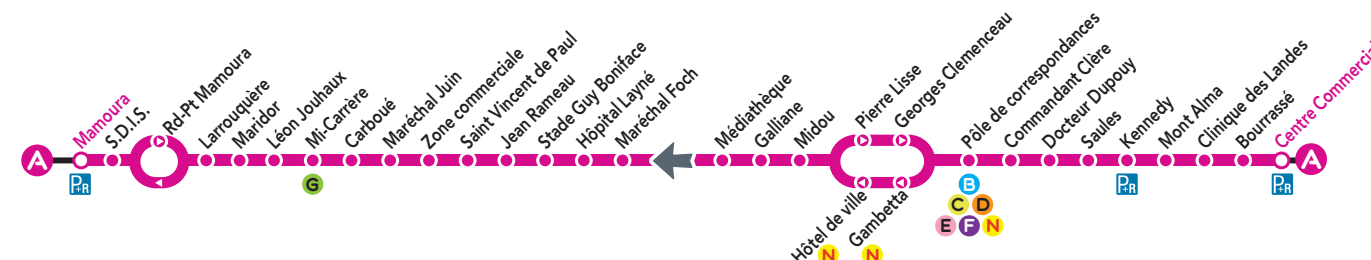

Tous les arrêts de cette ligne sont accessibles aux personnes à mobilité réduite, à l'exception de « Commandant Clère, Larrouquière, Saules et Kennedy ».

Pour plus d'infos sur cette ligne, consultez le site www.bustma.com

Du Lundi au Vendredi pendant les petites vacances scolaires (hors jours fériés)

	Flexi Tma																						
	07:04	07:34	08:04	08:34	09:04	10:04	11:04	12:04	12:34	13:04	13:34	14:04	15:04	16:04	16:34	17:04	17:34	18:04	18:51				
Mamoura	07:04	07:34	08:04	08:34	09:04	10:04	11:04	12:04	12:34	13:04	13:34	14:04	15:04	16:04	16:34	17:04	17:34	18:04	18:51				
S.D.I.S.	07:05	07:35	08:05	08:35	09:05	10:05	11:05	12:05	12:35	13:05	13:35	14:05	15:05	16:05	16:35	17:05	17:35	18:05	18:52				
Rd-Pt Mamoura	07:08	07:38	08:08	08:38	09:08	10:08	11:08	12:08	12:38	13:08	13:38	14:08	15:08	16:08	16:38	17:08	17:38	18:08	18:55				
Larrouquière	07:09	07:39	08:09	08:39	09:09	10:09	11:09	12:09	12:39	13:09	13:39	14:09	15:09	16:09	16:39	17:09	17:39	18:09	18:56				
Maridor	07:10	07:40	08:10	08:40	09:10	10:10	11:10	12:10	12:40	13:10	13:40	14:10	15:10	16:10	16:40	17:10	17:40	18:10	18:57				
Léon Jouhaux	07:11	07:41	08:11	08:41	09:11	10:11	11:11	12:11	12:41	13:11	13:41	14:11	15:11	16:11	16:41	17:11	17:41	18:11	18:58				
Mi-Carrère	07:12	07:42	08:12	08:42	09:12	10:12	11:12	12:12	12:42	13:12	13:42	14:12	15:12	16:12	16:42	17:12	17:42	18:12	18:59				
Carboué	07:13	07:43	08:13	08:43	09:13	10:13	11:13	12:13	12:43	13:13	13:43	14:13	15:13	16:13	16:43	17:13	17:43	18:13	19:00				
Maréchal Juin	07:14	07:44	08:14	08:44	09:14	10:14	11:14	12:14	12:44	13:14	13:44	14:14	15:14	16:14	16:44	17:14	17:44	18:14					

Flexi Tma

Tous les arrêts de cette ligne sont accessibles aux personnes à mobilité réduite, à l'exception de « Larrouquère, Mi-Carrère, Docteur Dupouy et Commandant Clère ».

Pour plus d'infos sur cette ligne, consultez le site www.bustma.com