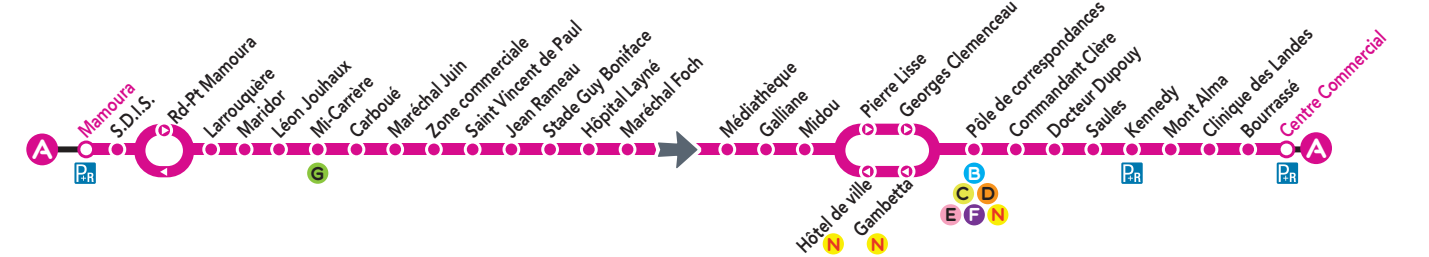

Tous les arrêts de cette ligne sont accessibles aux personnes à mobilité réduite, à l'exception de « Commandant Clère, Larrouquière, Saules et Kennedy ».

Pour plus d'infos sur cette ligne, consultez le site www.bustma.com

Du Lundi au Vendredi pendant les petites vacances scolaires (hors jours fériés)

	Flexi Tma																						
	07:04	07:34	08:04	08:34	09:04	10:04	11:04	12:04	12:34	13:04	13:34	14:04	15:04	16:04	16:34	17:04	17:34	18:04	18:51				
Mamoura	07:04	07:34	08:04	08:34	09:04	10:04	11:04	12:04	12:34	13:04	13:34	14:04	15:04	16:04	16:34	17:04	17:34	18:04	18:51				
S.D.I.S.	07:05	07:35	08:05	08:35	09:05	10:05	11:05	12:05	12:35	13:05	13:35	14:05	15:05	16:05	16:35	17:05	17:35	18:05	18:52				
Rd-Pt Mamoura	07:08	07:38	08:08	08:38	09:08	10:08	11:08	12:08	12:38	13:08	13:38	14:08	15:08	16:08	16:38	17:08	17:38	18:08	18:55				
Larrouquière	07:09	07:39	08:09	08:39	09:09	10:09	11:09	12:09	12:39	13:09	13:39	14:09	15:09	16:09	16:39	17:09	17:39	18:09	18:56				
Maridor	07:10	07:40	08:10	08:40	09:10	10:10	11:10	12:10	12:40	13:10	13:40	14:10	15:10	16:10	16:40	17:10	17:40	18:10	18:57				
Léon Jouhaux	07:11	07:41	08:11	08:41	09:11	10:11	11:11	12:11	12:41	13:11	13:41	14:11	15:11	16:11	16:41	17:11	17:41	18:11	18:58				
Mi-Carrère	07:12	07:42	08:12	08:42	09:12	10:12	11:12	12:12	12:42	13:12	13:42	14:12	15:12	16:12	16:42	17:12	17:42	18:12	18:59				
Carboué	07:13	07:43	08:13	08:43	09:13	10:13	11:13	12:13	12:43	13:13	13:43	14:13	15:13	16:13	16:43	17:13	17:43	18:13	19:00				
Maréchal Juin	07:14	07:44	08:14	08:44	09:14	10:14	11:14	12:14	12:44	13:14	13:44	14:14	15:14	16:14	16:44	17:14	17:44	18:14					

Flexi Tma

Tous les arrêts de cette ligne sont accessibles aux personnes à mobilité réduite, à l'exception de « Larrouquère, Mi-Carrère, Docteur Dupouy et Commandant Clère ».

Pour plus d'infos sur cette ligne, consultez le site www.bustma.com