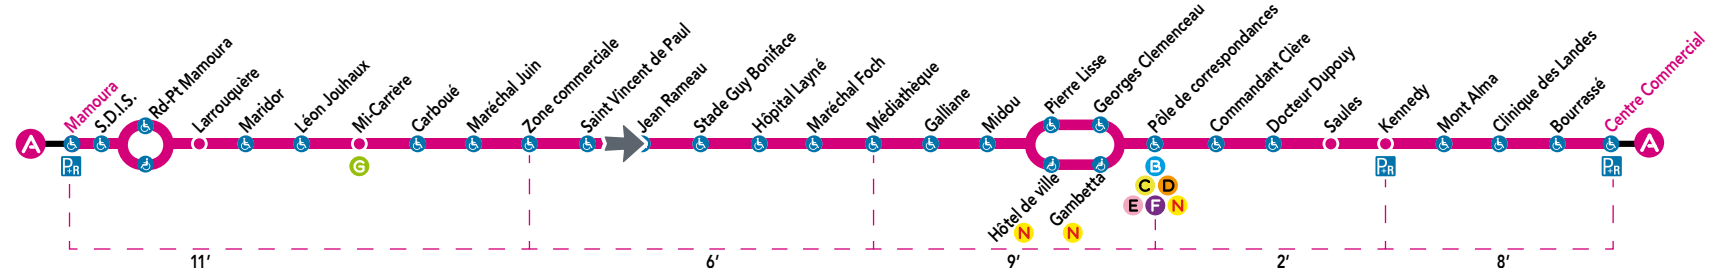

Du Lundi au Vendredi pendant les petites vacances scolaires (hors jours fériés)*

*Horaires donnés à titre indicatif soumis aux aléas de circulation

	Flexi Tma																			
Mamoura	07:04	07:34	08:04	08:34	09:04	10:04	11:04	12:04	12:34	13:04	13:34	14:04	15:04	16:04	16:34	17:04	17:34	18:04	18:51	
S.D.I.S.	07:05	07:35	08:05	08:35	09:05	10:05	11:05	12:05	12:35	13:05	13:35	14:05	15:05	16:05	16:35	17:05	17:35	18:05	18:52	
Rd-Pt Mamoura	07:08	07:38	08:08	08:38	09:08	10:08	11:08	12:08	12:38	13:08	13:38	14:08	15:08	16:08	16:38	17:08	17:38	18:08	18:55	
Larrouquière	07:09	07:39	08:09	08:39	09:09	10:09	11:09	12:09	12:39	13:09	13:39	14:09	15:09	16:09	16:39	17:09	17:39	18:09	18:56	
Maridor	07:10	07:40	08:10	08:40	09:10	10:10	11:10	12:10	12:40	13:10	13:40	14:10	15:10	16:10	16:40	17:10	17:40	18:10	18:57	
Léon Jouhaux	07:11	07:41	08:11	08:41	09:11	10:11	11:11	12:11	12:41	13:11	13:41	14:11	15:11	16:11	16:41	17:11	17:41	18:11	18:58	
Mi-Carrère	07:12	07:42	08:12	08:42	09:12	10:12	11:12	12:12	12:42	13:12	13:42	14:12	15:12	16:12	16:42	17:12	17:42	18:12	18:59	
Carboué	07:13	07:43	08:13	08:43	09:13	10:13	11:13	12:13	12:43	13:13	13:43	14:13	15:13	16:13	16:43	17:13	17:43	18:13	19:00	
Maréchal Juin	07:14	07:44	08:14	08:44	09:14	10:14	11:14	12:14	12:44	13:14	13:44	14:14	15:14	16:14	16:44	17:14	17:44	18:14	19:01	
Zone commerciale	07:15	07:45	08:15	08:45	09:15	10:15	11:15	12:15	12:45	13:15	13:45	14:15	15:15	16:15	16:45	17:15	17:45	18:15	19:02	
Saint Vincent de Paul	07:17	07:47	08:17	08:47	09:17	10:17	11:17	12:17	12:47	13:17	13:47	14:17	15:17	16:17	16:47	17:17	17:47	18:17	19:04	
Jean Rameau	07:18	07:48	08:18	08:48	09:18	10:18	11:18	12:18	12:48</											