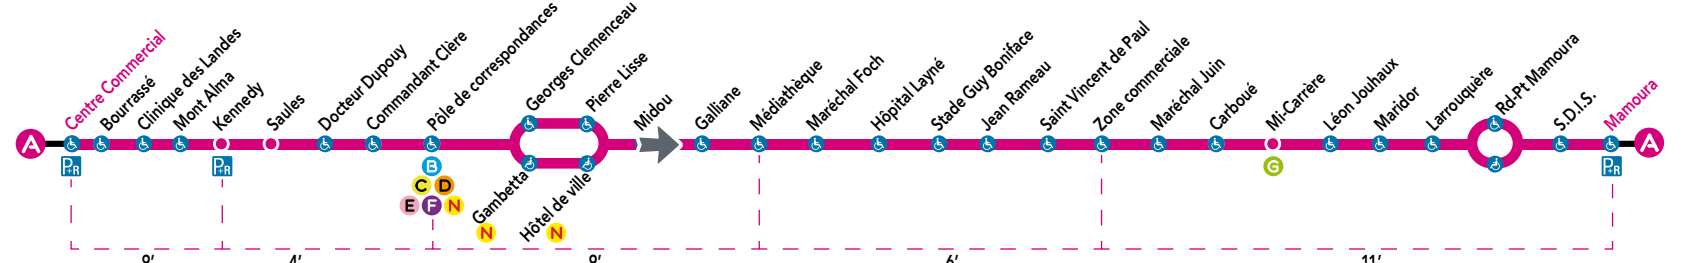

Flexi Tma

Du Lundi au Vendredi pendant les petites vacances scolaires (hors jours fériés)*																												*Horaires donnés à titre indicatif soumis aux aléas de circulation			
Centre Commercial	07:19	07:49	08:19	08:49	09:19	10:19	11:19	12:19	12:49	13:19	13:49	14:19	15:19	16:19	16:49	17:19	17:49	18:19	19:07												
Bourrassé	07:23	07:53	08:23	08:53	09:23	10:23	11:23	12:23	12:53	13:23	13:53	14:23	15:23	16:23	16:53	17:23	17:53	18:23	19:11												
Clinique des Landes	07:25	07:55	08:25	08:55	09:25	10:25	11:25	12:25	12:55	13:25	13:55	14:25	15:25	16:25	16:55	17:25	17:55	18:25	19:13												
Mont Alma	07:26	07:56	08:26	08:56	09:26	10:26	11:26	12:26	12:56	13:26	13:56	14:26	15:26	16:26	16:56	17:26	17:56	18:26	19:14												
Kennedy	07:27	07:57	08:27	08:57	09:27	10:27	11:27	12:27	12:57	13:27	13:57	14:27	15:27	16:27	16:57	17:27	17:57	18:27	19:15												
Saules	07:28	07:58	08:28	08:58	09:28	10:28	11:28	12:28	12:58	13:28	13:58	14:28	15:28	16:28	16:58	17:28	17:58	18:28	19:16												
Docteur Dupouy	07:29	07:59	08:29	08:59	09:29	10:29	11:29	12:29	12:59	13:29	13:59	14:29	15:29	16:29	16:59	17:29	17:59	18:29	19:17												
Commandant Clère	07:30	08:00	08:30	09:00	09:30	10:30	11:30	12:30	13:00	13:30	14:00	14:30	15:30	16:30	17:00	17:30	18:00	19:18													
Pôle de correspondances (arrivée)	07:31	08:01	08:31	09:01	09:31	10:31	11:31	12:31	13:01	13:31	14:01	14:31	15:31	16:31	17:01	17:31	18:01	19:19													
Pôle de correspondances (départ)	07:33	08:03	08:33	09:03	09:33	10:33	11:33	12:33	13:03	13:33	14:03	14:33	15:33	16:33	17:03	17:33	18:03	19:21													
Gambetta	07:36	08:06	08:36	09:06	09:36	10:36	11:36	12:36	13:06	13:36	14:06	14:36	15:36	16:36	17:06	17:36	18:06	19:24													
Hôtel de ville	07:37	08:07	08:37	09:07	09:37	10:37	11:37	12:37	13:07	13:37	14:07	14:37	15:37	16:37	17:07	17:37	18:07	19:25													
Midou	07:39	08:09	08:39	09:09	09:39	10:39	11:39	12:39	13:09	13:39	14:09	14:39	15:39	16:39	17:09	17:39