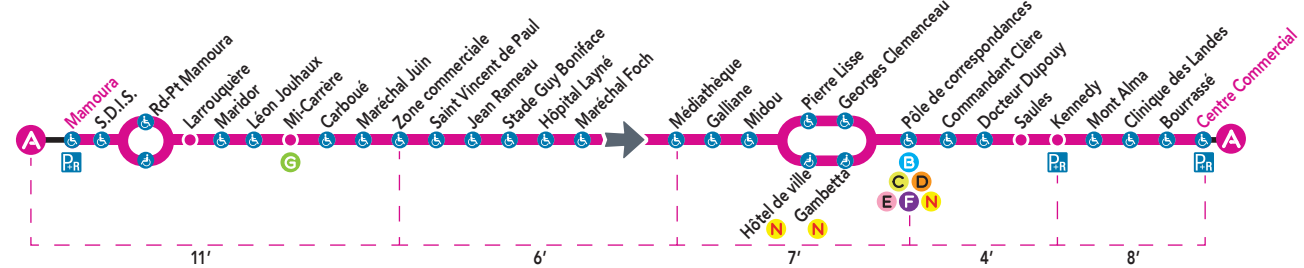

Du Lundi au Vendredi en été (hors jours fériés)*

**Horaires donnés à titre indicatif soumis aux aléas de circulations*

	Flexi		Tma															
	07:04	07:34	08:04	08:34	09:04	10:04	11:04	12:04	13:04	14:04	15:04	16:04	16:34	17:04	17:34	18:04	18:51	
Mamoura	07:04	07:34	08:04	08:34	09:04	10:04	11:04	12:04	13:04	14:04	15:04	16:04	16:34	17:04	17:34	18:04	18:51	
S.D.I.S.	07:05	07:35	08:05	08:35	09:05	10:05	11:05	12:05	13:05	14:05	15:05	16:05	16:35	17:05	17:35	18:05	18:52	
Rd-Pt Mamoura	07:08	07:38	08:08	08:38	09:08	10:08	11:08	12:08	13:08	14:08	15:08	16:08	16:38	17:08	17:38	18:08	18:55	
Larrouquère	07:09	07:39	08:09	08:39	09:09	10:09	11:09	12:09	13:09	14:09	15:09	16:09	16:39	17:09	17:39	18:09	18:56	
Maridor	07:10	07:40	08:10	08:40	09:10	10:10	11:10	12:10	13:10	14:10	15:10	16:10	16:40	17:10	17:40	18:10	18:57	
Léon Jouhaux	07:11	07:41	08:11	08:41	09:11	10:11	11:11	12:11	13:11	14:11	15:11	16:11	16:41	17:11	17:41	18:11	18:58	
Mi-Carrère	07:12	07:42	08:12	08:42	09:12	10:12	11:12	12:12	13:12	14:12	15:12	16:12	16:42	17:12	17:42	18:12	18:59	
Carboué	07:13	07:43	08:13	08:43	09:13	10:13	11:13	12:13	13:13	14:13	15:13	16:13	16:43	17:13	17:43	18:13	19:00	
Maréchal Juin	07:14	07:44	08:14	08:44	09:14	10:14	11:14	12:14	13:14	14:14	15:14	16:14	16:44	17:14	17:44	18:14	19:01	
Zone commerciale	07:15	07:45	08:15	08:45	09:15	10:15	11:15	12:15	13:15	14:15	15:15	16:15	16:45	17:15	17:45	18:15	19:02	
Saint Vincent de Paul	07:17	07:47	08:17	08:47	09:17	10:17	11:17	12:17	13:17	14:17	15:17	16:17	16:47	17:17	17:47	18:17	19:04	
Jean Rameau	07:18	07:48	08:18	08:48	09:18	10:18	11:18	12:18	13:18	14:18	15:18	16:18	16:48	17:18	17:48	18:18	19:05	
Stade Guy Boniface	07:19	07:49	08:19	08:49	09:19	10:19	11:19	12:19	13:19	14:19	15:19	16:19	16:49	17:19	17:49	18:19	19:06	
Hôpital Layné	07:19	07:49	08:19	08:49	09:19	10:19	11:19	12:19	13:19	14:19	15:19	16:19	16:49	17:19	17:49	18:19	19:06	
Maréchal Foch	07:20	07:50	08:20	08:50	09:20	10:20	11:20	12:20	13:20	14:20	15:20	16:20	16:50	17:20	17:50	18:20	19:07	
Médiathèque	07:22	07:52	08:22	08:52	09:22	10:22	11:22	12:22	13:22	14:22	15:22	16:22	16:52	17:22	17:52	18:22	19:09	
Galliane	07:23	07:53	08:23	08:53	09:23	10:23	11:23	12:23	13:23	14:23	15:23	16:23	16:53	17:23	17:53	18:23	19:10	
Midou	07:24	07:54	08:24	08:54	09:24	10:24	11:24	12:24	13:24	14:24	15:24	16:24	16:54	17:24	17:54	18:24	19:11	
Pierre Lisse	07:26	07:56	08:26	08:56	09:26	10:26	11:26	12:26	13:26	14:26	15:26	16:26	16:56	17:26	17:56	18:26	19:13	
Georges Clemenceau	07:28	07:58	08:28	08:58	09:28	10:28	11:28	12:28	13:28	14:28	15:28	16:28	16:58	17:28	17:58	18:28	19:15	
Pôle de correspondances (arrivée)	07:30	08:00	08:30	09:00	09:30	10:30	11:30	12:30	13:30	14:30	15:30	16:30	17:00	17:30	18:00	18:30	19:17	
Pôle de correspondances (départ)	07:33	08:03	08:33	09:03	09:33	10:33	11:33	12:33	13:33	14:33	15:33	16:33	17:03	17:33	18:03	18:33	19:20	
Commandant Clère	07:33	08:03	08:33	09:03	09:33	10:33	11:33	12:33	13:33	14:33	15:33	16:33	17:03	17:33	18:03	18:33	19:20	
Docteur Dupouy	07:34	08:04	08:34	09:04	09:34	10:34	11:34	12:34	13:34	14:34	15:34	16:34	17:04	17:34	18:04	18:34	19:21	
Saules	07:35	08:05	08:35	09:05	09:35	10:35	11:35	12:35	13:35	14:35	15:35	16:35	17:05	17:35	18:05	18:35	19:22	
Kennedy	07:35	08:05	08:35	09:05	09:35	10:35	11:35	12:35	13:35	14:35	15:35	16:35	17:05	17:35	18:05	18:35	19:22	
Mont Alma	07:36	08:06	08:36	09:06	09:36	10:36	11:36	12:36	13:36	14:36	15:36	16:36	17:06	17:36	18:06	18:36	19:23	
Clinique des Landes	07:37	08:07	08:37	09:07	09:37	10:37	11:37	12:37	13:37	14:37	15:37	16:37	17:07	17:37	18:07	18:37	19:24	
Bourrassé	07:38	08:08	08:38	09:08	09:38	10:38	11:38	12:38	13:38	14:38	15:38	16:38	17:08	17:38	18:08	18:38	19:25	
Centre Commercial	07:43	08:13	08:43	09:13	09:43	10:43	11:43	12:43	13:43	14:43	15:43	16:43	17:13	17:43	18:13	18:43	19:30	