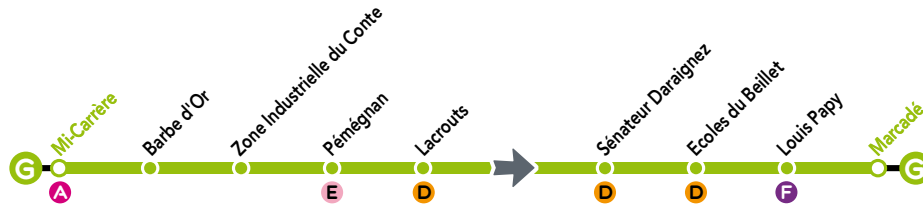

Ligne G - Mi-Carrère ↔ Marcadé
Du Lundi au Vendredi en période scolaire - (hors jours fériés)

	TAD	TAD	TAD
Mi-Carrère	10:35	12:15	16:40
Barbe d'Or	10:36	12:16	16:41
Zone Industrielle du Conte	10:37	12:17	16:42
Pémégnan	10:38	12:18	16:43
Lacrouts	10:42	12:22	16:47
Sénateur Daraignez	10:43	12:23	16:48
Ecoles du Beillet	10:44	12:24	16:49
Louis Papy	10:46	12:26	16:51
Marcadé	10:50	12:30	16:55

Du Lundi au Vendredi pendant les petites vacances scolaires - (hors jours fériés)

	TAD	TAD	TAD
Mi-Carrère	10:35	12:15	16:40
Barbe d'Or	10:36	12:16	16:41
Zone Industrielle du Conte	10:37	12:17	16:42
Pémégnan	10:38	12:18	16:43
Lacrouts	10:42	12:22	16:47
Sénateur Daraignez	10:43	12:23	16:48
Ecoles du Beillet	10:44	12:24	16:49
Louis Papy	10:46	12:26	16:51
Marcadé	10:50	12:30	16:55

Samedi toute l'année (hors jours fériés)

	TAD	TAD	TAD
Mi-Carrère	10:35	12:15	16:40
Barbe d'Or	10:36	12:16	16:41
Zone Industrielle du Conte	10:37	12:17	16:42
Pémégnan	10:38	12:18	16:43
Lacrouts	10:42	12:22	16:47
Sénateur Daraignez	10:43	12:23	16:48
Ecoles du Beillet	10:44	12:24	16:49
Louis Papy	10:46	12:26	16:51
Marcadé	10:50	12:30	16:55

Tous les arrêts de cette ligne sont accessibles aux personnes à mobilité réduite, à l'exception de « Barbe d'Or, Lacrouts et Louis Papy ».

Pour plus d'infos sur cette ligne, consultez le site www.bustma.com