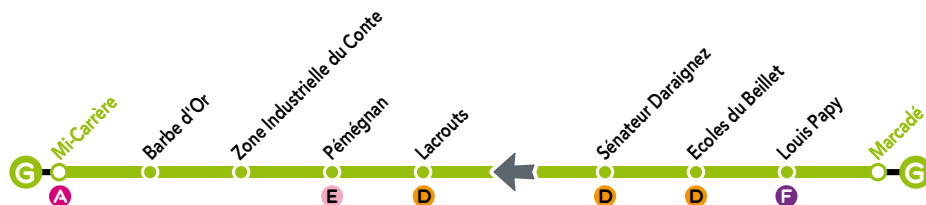

Ligne G - Marcadé ⇄ Mi-Carrère Du Lundi au Vendredi en période scolaire - (hors jours fériés)

		TAD	TAD
Marcadé	08:00	09:55	14:40
Louis Papy	08:03	09:58	14:43
Ecoles du Beillet	08:05	10:00	14:45
Sénateur Daraignez	08:06	10:01	14:46
Lacrouts	08:07	10:02	14:47
Pémégnan	08:11	10:06	14:51
Zone Industrielle du Conte	08:12	10:07	14:52
Barbe d'Or	08:13	10:08	14:53
Mi-Carrère	08:15	10:10	14:55

Du Lundi au Vendredi pendant les petites vacances scolaires - (hors jours fériés)

	TAD	TAD	TAD
Marcadé	08:00	09:55	14:40
Louis Papy	08:03	09:58	14:43
Ecoles du Beillet	08:05	10:00	14:45
Sénateur Daraignez	08:06	10:01	14:46
Lacrouts	08:07	10:02	14:47
Pémégnan	08:11	10:06	14:51
Zone Industrielle du Conte	08:12	10:07	14:52
Barbe d'Or	08:13	10:08	14:53
Mi-Carrère	08:15	10:10	14:55

Samedi toute l'année (hors jours fériés)

	TAD	TAD	TAD
Marcadé	08:00	09:55	14:40
Louis Papy	08:03	09:58	14:43
Ecoles du Beillet	08:05	10:00	14:45
Sénateur Daraignez	08:06	10:01	14:46
Lacrouts	08:07	10:02	14:47
Pémégnan	08:11	10:06	14:51
Zone Industrielle du Conte	08:12	10:07	14:52
Barbe d'Or	08:13	10:08	14:53
Mi-Carrère	08:15	10:10	14:55

Le **TRANSPORT À LA DEMANDE TAD** circule sur réservation uniquement.
Réservez votre trajet au plus tard 2h avant l'horaire souhaité au **05 58 45 04 26**
(Ce service ne fonctionne pas les jours fériés et pendant les 5 jours des fêtes de la Madeleine.)

Tous les arrêts de cette ligne sont accessibles aux personnes à mobilité réduite, à l'exception de « Louis Papy, Lacrouts, Barbe d'Or et Mi-Carrère ».

Pour plus d'infos sur cette ligne, consultez le site www.bustma.com

Agence commerciale

227, Boulevard Antoine Lacaze
40 000 Mont-de-Marsan

Du lundi au vendredi : 09h00 – 12h30
14h00 – 17h30

Samedi : 09h00 – 12h30

Mail : contact.bustma@transdev.com
Tél : 05 58 450 426

Horaires donnés à titre indicatif soumis aux aléas de circulation.
Présentez-vous à l'arrêt 5 minutes à l'avance.

Téléchargez l'application

MyBus
MONT-DE-MARSAN

Retrouvez tous les horaires des lignes

Géolocalisez-vous et trouvez votre itinéraire

L'application mobile gratuite pour vos déplacements !

Achetez votre titre et validez-le sur votre smartphone