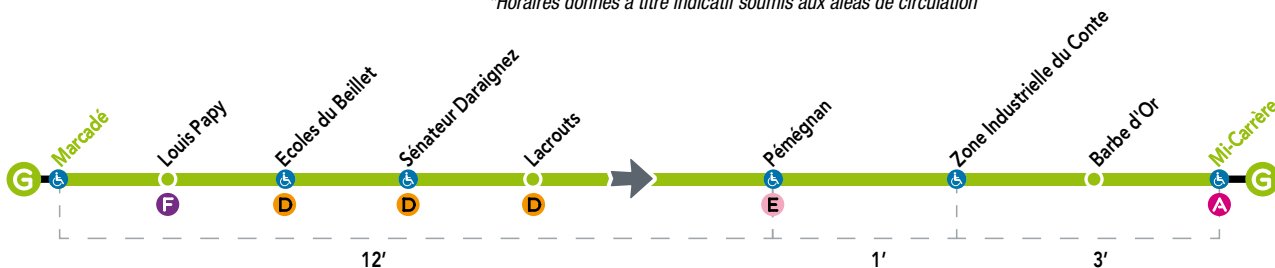

MARCADÉ

MI-CARRÈRE

Du Lundi au Vendredi
en période scolaire
(hors jours fériés)*

		TAD	TAD
Marcadé	08:00	09:55	14:40
Louis Papy	08:03	09:58	14:43
Ecoles du Beillet	08:05	10:00	14:45
Sénateur Daraignez	08:06	10:01	14:46
Lacrouts	08:07	10:02	14:47
Pémégnan	08:11	10:06	14:51
Zone Industrielle du Conte	08:12	10:07	14:52
Barbe d'Or	08:13	10:08	14:53
Mi-Carrère	08:15	10:10	14:55

Du Lundi au Vendredi
pendant les petites vacances
scolaires - (hors jours fériés)*

	TAD	TAD	TAD
Marcadé	08:00	09:55	14:40
Louis Papy	08:03	09:58	14:43
Ecoles du Beillet	08:05	10:00	14:45
Sénateur Daraignez	08:06	10:01	14:46
Lacrouts	08:07	10:02	14:47
Pémégnan	08:11	10:06	14:51
Zone Industrielle du Conte	08:12	10:07	14:52
Barbe d'Or	08:13	10:08	14:53
Mi-Carrère	08:15	10:10	14:55

Samedi
toute l'année
(hors jours fériés)*

	TAD	TAD	TAD
Marcadé	08:00	09:55	14:40
Louis Papy	08:03	09:58	14:43
Ecoles du Beillet	08:05	10:00	14:45
Sénateur Daraignez	08:06	10:01	14:46
Lacrouts	08:07	10:02	14:47
Pémégnan	08:11	10:06	14:51
Zone Industrielle du Conte	08:12	10:07	14:52
Barbe d'Or	08:13	10:08	14:53
Mi-Carrère	08:15	10:10	14:55

*Horaires donnés à titre indicatif soumis aux aléas de circulation

Le **TRANSPORT À LA DEMANDE TAD** circule sur réservation uniquement.

Réservez votre trajet au plus tard 2h avant l'horaire souhaité au **05 58 45 04 26**

(Ce service ne fonctionne pas les jours fériés et pendant les 5 jours des fêtes de la Madeleine.)

La ligne G vous y amène !

- ↳ ESAT du Conte - Arrêt Zone Industrielle du Conte
- ↳ Foyer Marcadé - Arrêt Marcadé
- ↳ Espace François Mitterrand - Arrêt Pémégnan

Flachez le QR Code pour
connaître les périodes de
fonctionnement du réseau

Quel titre de transport correspond à
vos déplacements ?

Voyages occasionnels

Ticket 1h	1€ (Tout Public)	
Pass journée	3€ (Tout Public)	
10 Voyages	8€* à partir de 26 ans	3,50€* de 5 à 25 ans

Voyages réguliers

Abonnement Annuel	145€* de 26 à 65 ans	110€* de 5 à 25 ans et + de 66 ans
	20€* à partir de 26 ans	12€* de 5 à 25 ans

Pour toute création d'abonnement, une photo récente et une pièce d'identité seront demandées
* Nécessite l'achat d'une carte support à 2€

Téléchargez l'application

MyBus
MONT-DE-MARSAN

L'application mobile gratuite
pour vos déplacements !

Retrouvez tous
les horaires des lignes

Géocalisez-vous
et trouvez votre itinéraire

Achetez votre titre et
validez-le sur votre
smartphone