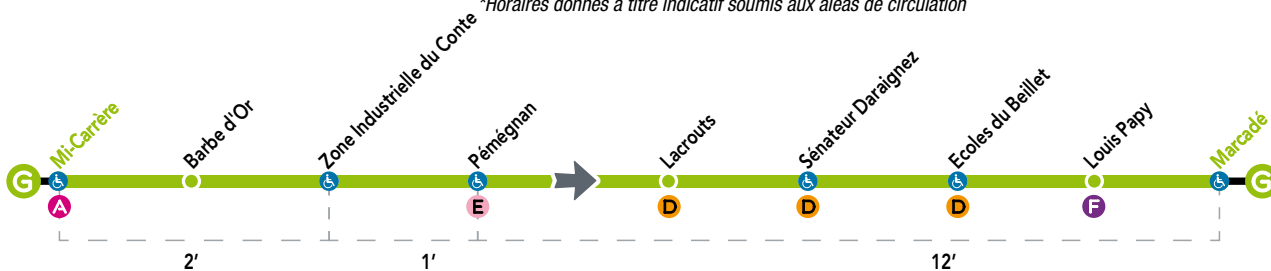

MI-CARRÈRE

MARCADÉ

Du Lundi au Vendredi  
en période scolaire  
(hors jours fériés)\*

	TAD	TAD	TAD
Mi-Carrère	10:35	12:15	16:40
Barbe d'Or	10:36	12:16	16:41
Zone Industrielle du Conte	10:37	12:17	16:42
Pémégnan	10:38	12:18	16:43
Lacrouts	10:42	12:22	16:47
Sénateur Daraignez	10:43	12:23	16:48
Ecoles du Beillet	10:44	12:24	16:49
Louis Papy	10:46	12:26	16:51
Marcadé	10:50	12:30	16:55

Du Lundi au Vendredi  
pendant les petites vacances  
scolaires - (hors jours fériés)

	TAD	TAD	TAD
Mi-Carrère	10:35	12:15	16:40
Barbe d'Or	10:36	12:16	16:41
Zone Industrielle du Conte	10:37	12:17	16:42
Pémégnan	10:38	12:18	16:43
Lacrouts	10:42	12:22	16:47
Sénateur Daraignez	10:43	12:23	16:48
Ecoles du Beillet	10:44	12:24	16:49
Louis Papy	10:46	12:26	16:51
Marcadé	10:50	12:30	16:55

Samedi  
toute l'année  
(hors jours fériés)

	TAD	TAD	TAD
Mi-Carrère	10:35	12:15	16:40
Barbe d'Or	10:36	12:16	16:41
Zone Industrielle du Conte	10:37	12:17	16:42
Pémégnan	10:38	12:18	16:43
Lacrouts	10:42	12:22	16:47
Sénateur Daraignez	10:43	12:23	16:48
Ecoles du Beillet	10:44	12:24	16:49
Louis Papy	10:46	12:26	16:51
Marcadé	10:50	12:30	16:55

\*Horaires donnés à titre indicatif soumis aux aléas de circulation

Le **TRANSPORT À LA DEMANDE TAD** circule sur réservation uniquement.  
Réservez votre trajet au plus tard 2h avant l'horaire souhaité au **05 58 45 04 26**  
( Ce service ne fonctionne pas les jours fériés et pendant les 5 jours des fêtes de la Madeleine. )