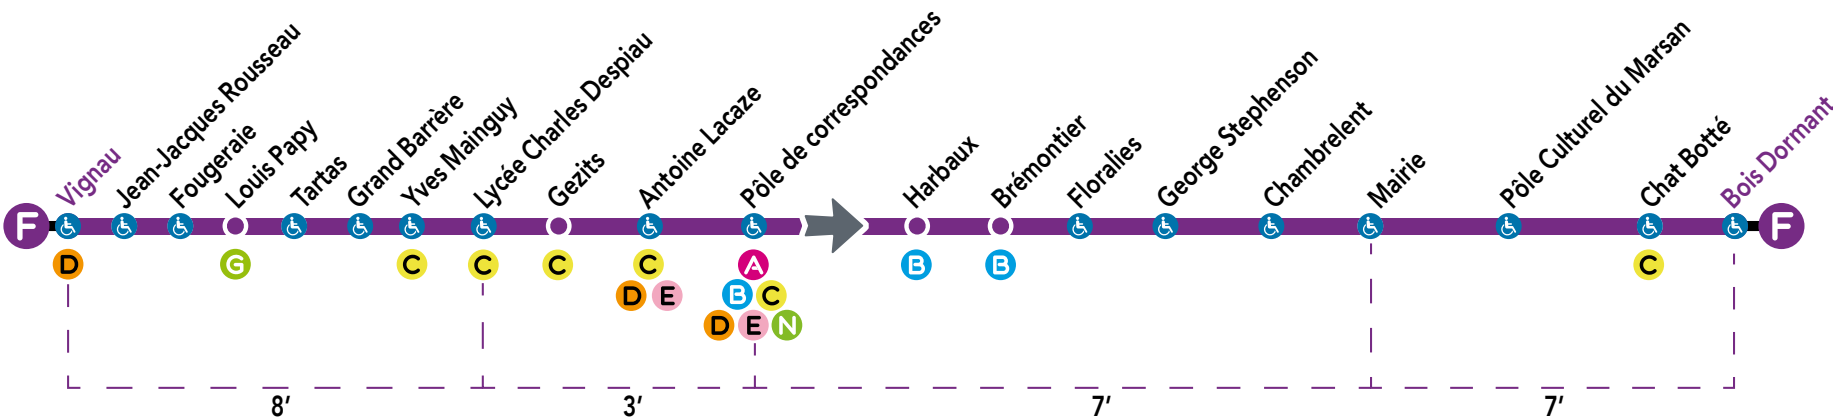

Vignau	06:35	07:15	07:55	08:15	08:35	08:55	10:05	11:05	12:05	13:05	14:05	15:05	16:05	16:35	17:05	17:35	18:05	18:35	19:05
Jean-Jacques Rousseau	06:35	07:15	07:55	08:15	08:35	08:55	10:05	11:05	12:05	13:05	14:05	15:05	16:05	16:35	17:05	17:35	18:05	18:35	19:05
Fougeraie	06:36	07:16	07:56	08:16	08:36	08:56	10:06	11:06	12:06	13:06	14:06	15:06	16:06	16:36	17:06	17:36	18:06	18:36	19:06
Louis Papy	06:37	07:17	07:57	08:17	08:37	08:57	10:07	11:07	12:07	13:07	14:07	15:07	16:07	16:37	17:07	17:37	18:07	18:37	19:07
Tartas	06:38	07:18	07:58	08:18	08:38	08:58	10:08	11:08	12:08	13:08	14:08	15:08	16:08	16:38	17:08	17:38	18:08	18:38	19:08
Grand Barrère	06:40	07:20	08:00	08:20	08:40	09:00	10:10	11:10	12:10	13:10	14:10	15:10	16:10	16:40	17:10	17:40	18:10	18:40	19:10
Yves Mainguy	06:41	07:21	08:01	08:21	08:41	09:01	10:11	11:11	12:11	13:11	14:11	15:11	16:11	16:41	17:11	17:41	18:11	18:41	19:11
Lycée Charles Despiau	06:43	07:23	08:03	08:23	08:43	09:03	10:13	11:13	12:13	13:13	14:13	15:13	16:13	16:43	17:13	17:43	18:13	18:43	19:13
Gezits	06:44	07:24	08:04	08:24	08:44	09:04	10:14	11:14	12:14	13:14	14:14	15:14	16:14	16:44	17:14	17:44	18:14	18:44	19:14
Antoine Lacaze	06:44	07:24	08:04	08:24	08:44	09:04	10:14	11:14	12:14	13:14	14:14	15:14	16:14	16:44	17:14	17:44	18:14	18:44	19:14
Pôle de correspondances (arrivée)	06:46	07:26	08:06	08:26	08:46	09:06	10:16	11:16	12:16	13:16	14:16	15:16	16:16	16:46	17:16	17:46	18:16	18:46	19:16
Pôle de correspondances (départ)	06:49	07:33	08:09	08:29	08:49	09:09	10:19	11:19	12:19	13:19	14:19	15:19	16:19	16:49	17:19	17:49	18:19	18:49	19:19
Harbaux	06:50	07:34	08:10	08:30	08:50	09:10	10:20	11:20	12:20	13:20	14:20	15:20	16:20	16:50	17:20	17:50	18:20	18:50	19:20
Brémontier	06:51	07:35	08:11	08:31	08:51	09:11	10:21	11:21	12:21	13:21	14:21	15:21	16:21	16:51	17:21	17:51	18:21	18:51	19:21
Floralies	06:53	07:37	08:13	08:33	08:53	09:13	10:23	11:23	12:23	13:23	14:23	15:23	16:23	16:53	17:23	17:53	18:23	18:53	19:23
George Stephenson	06:53	07:37	08:13	08:33	08:53	09:13	10:23	11:23	12:23	13:23	14:23	15:23	16:23	16:53	17:23	17:53	18:23	18:53	19:23
Chambreleint	06:55	07:39	08:15	08:35	08:55	09:15	10:25	11:25	12:25	13:25	14:25	15:25	16:25	16:55	17:25	17:55	18:25	18:55	19:25
Mairie	06:56	07:40	08:16	08:36	08:56	09:16	10:26	11:26	12:26	13:26	14:26	15:26	16:26	16:56	17:26	17:56	18:26	18:56	19:26
Pôle Culturel du Marsan	06:58	07:42	08:18	08:38	08:58	09:18	10:28	11:28	12:28	13:28	14:28	15:28	16:28	16:58	17:28	17:58	18:28	18:58	19:28
Base de loisirs du Marsan	-	-	-	-	-	-	-	-	-	-	-	-	-	-	-	-	-	-	-
Chat Botté	07:01	07:45	08:21	08:41	09:01	09:21	10:31	11:31	12:31	13:31	14:31	15:31	16:31	17:01	17:31	18:01	18:31	19:01	19:31
Bois Dormant	07:03	07:47	08:23	08:43	09:03	09:23	10:33	11:33	12:33	13:33	14:33	15:33	16:33	17:03	17:33	18:03	18:33	19:03	19:33

Du Lundi au Vendredi pendant les petites vacances scolaires - (hors jours fériés)* **Horaires donnés à titre indicatif, soumis aux aléas de circulation*

Vignau	06:35	07:15	07:55	08:15	08:35	08:55	10:05	11:05	12:05	13:05	14:05	15:05	16:05	16:35	17:05	17:35	18:05	18:35	19:05
Jean-Jacques Rousseau	06:35	07:15	07:55	08:15	08:35	08:55	10:05	11:05	12:05	13:05	14:05	15:05	16:05	16:35	17:05	17:35	18:05	18:35	19:05
Fougeraie	06:36	07:16	07:56	08:16	08:36	08:56	10:06	11:06	12:06	13:06	14:06	15:06	16:06	16:36	17:06	17:36	18:06	18:36	19:06
Louis Papy	06:37	07:17	07:57	08:17	08:37	08:57	10:07	11:07	12:07	13:07	14:07	15:07	16:07	16:37	17:07	17:37	18:07	18:37	19:07
Tartas	06:38	07:18	07:58	08:18	08:38	08:58	10:08	11:08	12:08	13:08	14:08	15:08	16:08	16:38	17:08	17:38	18:08	18:38	19:08
Grand Barrère	06:40	07:20	08:00	08:20	08:40	09:00	10:10	11:10	12:10	13:10	14:10	15:10	16:10	16:40	17:10	17:40	18:10	18:40	19:10
Yves Mainguy	06:41	07:21	08:01	08:21	08:41	09:01	10:11	11:11	12:11	13:11	14:11	15:11	16:11	16:41	17:11	17:41	18:11	18:41	19:11
Lycée Charles Despiau	06:43	07:23	08:03	08:23	08:43	09:03	10:13	11:13	12:13	13:13	14:13	15:13	16:13	16:43	17:13	17:43	18:13	18:43	19:13
Gezits	06:44	07:24	08:04	08:24	08:44	09:04	10:14	11:14	12:14	13:14	14:14	15:14	16:14	16:44	17:14	17:44	18:14	18:44	19:14
Antoine Lacaze	06:44	07:24	08:04	08:24	08:44	09:04	10:14	11:14	12:14	13:14	14:14	15:14	16:14	16:44	17:14	17:44	18:14	18:44	19:14
Pôle de correspondances (arrivée)	06:46	07:26	08:06	08:26	08:46	09:06	10:16	11:16	12:16	13:16	14:16	15:16	16:16	16:46	17:16	17:46	18:16	18:46	19:16
Pôle de correspondances (départ)	06:49	07:29	08:09	08:29	08:49	09:09	10:19	11:19	12:19	13:19	14:19	15:19	16:19	16:49	17:19	17:49	18:19	18:49	19:19
Harbaux	06:50	07:30	08:10	08:30	08:50	09:10	10:20	11:20	12:20	13:20	14:20	15:20	16:20	16:50	17:20	17:50	18:20	18:50	19:20
Brémontier	06:51	07:31	08:11	08:31	08:51	09:11	10:21	11:21	12:21	13:21	14:21	15:21	16:21	16:51	17:21	17:51	18:21	18:51	19:21
Floralies	06:53	07:33	08:13	08:33	08:53	09:13	10:23	11:23	12:23	13:23	14:23	15:23	16:23	16:53	17:23	17:53	18:23	18:53	19:23
George Stephenson	06:53	07:33	08:13	08:33	08:53	09:13	10:23	11:23	12:23	13:23	14:23	15:23	16:23	16:53	17:23	17:53	18:23	18:53	19:23
Chambreleint	06:55	07:35	08:15	08:35	08:55	09:15	10:25	11:25	12:25	13:25	14:25	15:25	16:25	16:55	17:25	17:55	18:25	18:55	19:25
Mairie	06:56	07:36	08:16	08:36	08:56	09:16	10:26	11:26	12:26	13:26	14:26	15:26	16:26	16:56	17:26	17:56	18:26	18:56	19:26
Pôle Culturel du Marsan	06:58	07:38	08:18	08:38	08:58	09:18	10:28	11:28	12:28	13:28	14:28	15:28	16:28	16:58	17:28	17:58	18:28	18:58	19:28
Base de loisirs du Marsan	-	-	-	-	-	-	-	-	-	-	-	-	-	-	-	-	-	-	-
Chat Botté	07:01	07:41	08:21	08:41	09:01	09:21	10:31	11:31	12:31	13:31	14:31	15:31	16:31	17:01	17:31	18:01	18:31	19:01	19:31
Bois Dormant	07:03	07:43	08:23	08:43	09:03	09:23	10:33	11:33	12:33	13:33	14:33	15:33	16:33	17:03	17:33	18:03	18:33	19:03	19:33