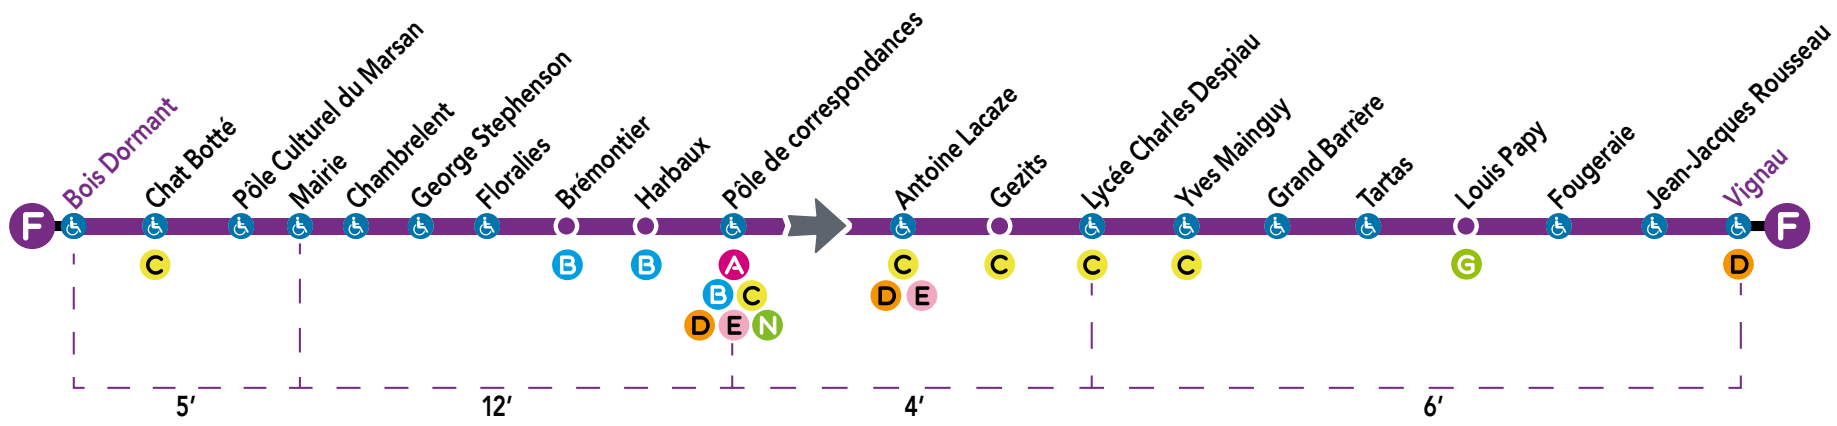

BOIS DORMANT
VIGNAU

Du Lundi au Vendredi en période scolaire - (hors jours fériés)* **Horaires donnés à titre indicatif, soumis aux aléas de circulation*

Bois Dormant	06:35	07:08	07:48	08:28	08:48	09:48	10:48	11:48	12:48	13:48	14:48	15:48	16:10	16:48	17:18	17:48	18:18	18:40	19:05
Chat Botté	06:36	07:09	07:49	08:29	08:49	09:49	10:49	11:49	12:49	13:49	14:49	15:49	16:11	16:49	17:19	17:49	18:19	18:41	19:06
Pôle Culturel du Marsan	06:39	07:12	07:52	08:32	08:52	09:52	10:52	11:52	12:52	13:52	14:52	15:52	16:14	16:52	17:22	17:52	18:22	18:44	19:09
Mairie	06:40	07:13	07:53	08:33	08:53	09:53	10:53	11:53	12:53	13:53	14:53	15:53	16:15	16:53	17:23	17:53	18:23	18:45	19:10
Chambrelent	06:41	07:14	07:54	08:34	08:54	09:54	10:54	11:54	12:54	13:54	14:54	15:54	16:16	16:54	17:24	17:54	18:24	18:46	19:11
George Stephenson	06:43	07:16	07:56	08:36	08:56	09:56	10:56	11:56	12:56	13:56	14:56	15:56	16:18	16:56	17:26	17:56	18:26	18:48	19:13
Floralies	06:45	07:18	07:58	08:38	08:58	09:58	10:58	11:58	12:58	13:58	14:58	15:58	16:20	16:58	17:28	17:58	18:28	18:50	19:15
Brémontier	06:47	07:20	08:00	08:40	09:00	10:00	11:00	12:00	13:00	14:00	15:00	16:00	16:22	17:00	17:30	18:00	18:30	18:52	19:17
Harbaux	06:50	07:23	08:03	08:43	09:03	10:03	11:03	12:03	13:03	14:03	15:03	16:03	16:25	17:03	17:33	18:03	18:33	18:55	19:20
Pôle de correspondances (arrivée)	06:52	07:25	08:05	08:45	09:05	10:05	11:05	12:05	13:05	14:05	15:05	16:05	16:27	17:05	17:35	18:05	18:35	18:57	19:22
Pôle de correspondances (départ)	06:57	07:33	08:10	08:50	09:10	10:10	11:10	12:10	13:10	14:10	15:10	16:10	16:32	17:10	17:40	18:10	18:40	19:02	19:27
Antoine Lacaze	06:58	07:34	08:11	08:51	09:11	10:11	11:11	12:11	13:11	14:11	15:11	16:11	16:33	17:11	17:41	18:11	18:41	19:03	19:28
Gezits	06:59	07:35	08:12	08:52	09:12	10:12	11:12	12:12	13:12	14:12	15:12	16:12	16:34	17:12	17:42	18:12	18:42	19:04	19:29
Lycée Charles Despiou	07:01	07:37	08:14	08:54	09:14	10:14	11:14	12:14	13:14	14:14	15:14	16:14	16:36	17:14	17:44	18:14	18:44	19:06	19:31
Yves Mainguy	07:01	07:37	08:14	08:54	09:14	10:14	11:14	12:14	13:14	14:14	15:14	16:14	16:36	17:14	17:44	18:14	18:44	19:06	19:31
Grand Barrère	07:02	07:38	08:15	08:55	09:15	10:15	11:15	12:15	13:15	14:15	15:15	16:15	16:37	17:15	17:45	18:15	18:45	19:07	19:32
Tartas	07:04	07:40	08:17	08:57	09:17	10:17	11:17	12:17	13:17	14:17	15:17	16:17	16:39	17:17	17:47	18:17	18:47	19:09	19:34
Louis Papy	07:04	07:40	08:17	08:57	09:17	10:17	11:17	12:17	13:17	14:17	15:17	16:17	16:39	17:17	17:47	18:17	18:47	19:09	19:34
Fougeraie	07:05	07:41	08:18	08:58	09:18	10:18	11:18	12:18	13:18	14:18	15:18	16:18	16:40	17:18	17:48	18:18	18:48	19:10	19:35
Jean-Jacques Rousseau	07:06	07:42	08:19	08:59	09:19	10:19	11:19	12:19	13:19	14:19	15:19	16:19	16:41	17:19	17:49	18:19	18:49	19:11	19:36
Vignau	07:07	07:43	08:20	09:00	09:20	10:20	11:20	12:20	13:20	14:20	15:20	16:20	16:42	17:20	17:50	18:20	18:50	19:12	19:37