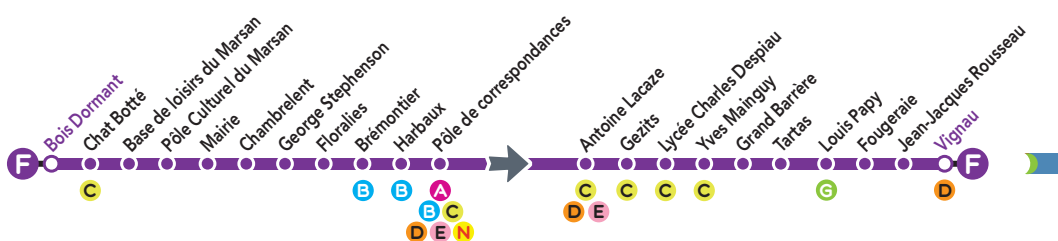

BOIS DORMANT

VIGNAU

Horaires Été 2019

( du 8 Juillet au 31 Août )

www.bustma.com

Tous les arrêts de cette ligne sont accessibles aux personnes à mobilité réduite, à l'exception de « Brémontier, Harbaux, Gezits, Lamartine et Louis Papy ».

Pour plus d'infos sur cette ligne, consultez le site [www.bustma.com](http://www.bustma.com)

mont de marsan  
AGGLO

Tma  
Bien vivre dans l'agglo

transdev  
DU MARSAN