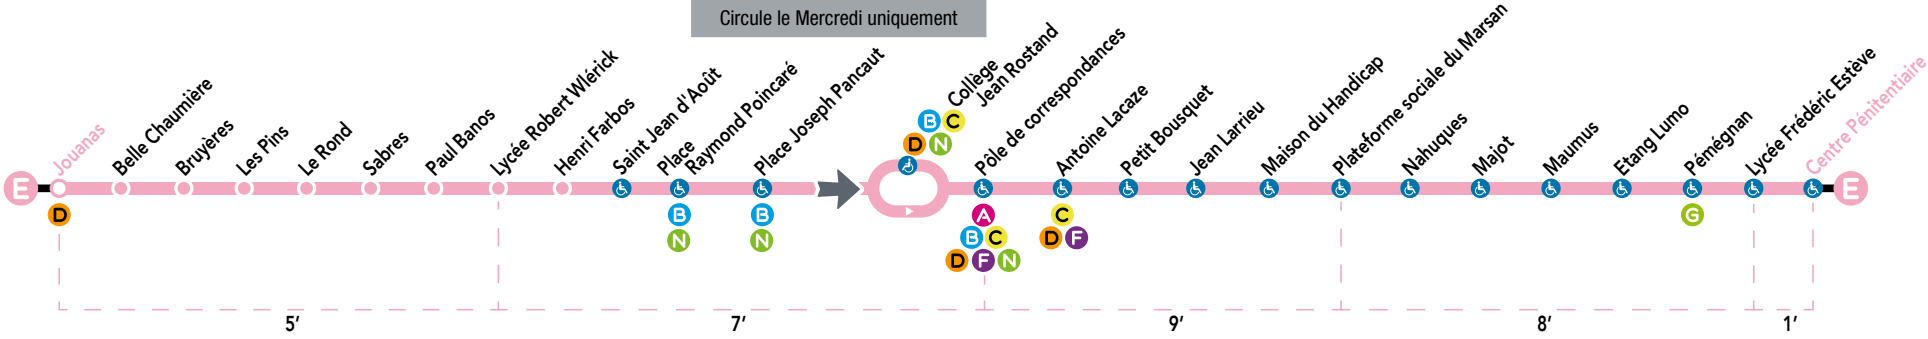

*Horaires donnés à titre indicatif soumis aux aléas de circulation

Circule le Mercredi uniquement

Du Lundi au Vendredi pendant les petites vacances scolaires - (hors jours fériés)*

Jouanas	08:00	08:58	09:57	10:57	11:57	12:57	13:57	14:57	15:57	16:57	17:57	18:57
Belle Chaumière	08:01	08:59	09:58	10:58	11:58	12:58	13:58	14:58	15:58	16:58	17:58	18:58
Bruyères	08:01	08:59	09:58	10:58	11:58	12:58	13:58	14:58	15:58	16:58	17:58	18:58
Les Pins	08:02	09:00	09:59	10:59	11:59	12:59	13:59	14:59	15:59	16:59	17:59	18:59
Le Rond	08:02	09:00	09:59	10:59	11:59	12:59	13:59	14:59	15:59	16:59	17:59	18:59
Sabres	08:03	09:01	10:00	11:00	12:00	13:00	14:00	15:00	16:00	17:00	18:00	19:00
Paul Banos	08:04	09:02	10:01	11:01	12:01	13:01	14:01	15:01	16:01	17:01	18:01	19:01
Lycée Robert Wlérick	08:05	09:03	10:02	11:02	12:02	13:02	14:02	15:02	16:02	17:02	18:02	19:02
Henri Farbos	08:05	09:03	10:02	11:02	12:02	13:02	14:02	15:02	16:02	17:02	18:02	19:02
Saint Jean d'Août	08:06	09:04	10:03	11:03	12:03	13:03	14:03	15:03	16:03	17:03	18:03	19:03
Place Raymond Poincaré	08:07	09:05	10:04	11:04	12:04	13:04	14:04	15:04	16:04	17:04	18:04	19:04
Place Joseph Pancaut	08:08	09:06	10:05	11:05	12:05	13:05	14:05	15:05	16:05	17:05	18:05	19:05
Pôle de correspondances (arrivée)	08:12	09:10	10:09	11:09	12:09	13:09	14:09	15:09	16:09	17:09	18:09	19:09
Pôle de correspondances (départ)	08:16	09:12	10:11	11:11	12:11	13:11	14:11	15:11	16:11	17:11	18:11	19:11
Antoine Lacaze	08:17	09:13	10:12	11:12	12:12	13:12	14:12	15:12	16:12	17:12	18:12	19:12
Petit Bousquet	08:19	09:16	10:15	11:15	12:15	13:15	14:15	15:15	16:15	17:15	18:15	19:15
Jean Larrieu	08:20	09:17	10:15	11:15	12:15	13:15	14:15	15:15	16:15	17:15	18:15	19:15
Maison du Handicap	08:21	09:18	10:16	11:16	12:16	13:16	14:16	15:16	16:16	17:16	18:17	19:17
Plateforme sociale du Marsan	08:24	09:21	10:18	11:18	12:18	13:18	14:18	15:18	16:18	17:18	-	-
Nahuques	08:25	09:22	10:20	11:20	12:20	13:20	14:20	15:20	16:20	17:20	18:19	19:19
Majot	08:26	09:24	10:21	11:21	12:21	13:21	14:21	15:21	16:21	17:21	18:20	19:20
Maumus	08:26	09:24	10:21	11:21	12:21	13:21	14:21	15:21	16:21	17:21	18:20	19:20
Etang Lumo	08:27	09:26	10:22	11:22	12:22	13:22	14:22	15:22	16:22	17:22	18:21	19:21
Pémégan	08:29	09:28	10:24	11:24	12:24	13:24	14:24	15:24	16:24	17:24	18:23	19:23
Lycée Frédéric Estève	08:30	09:29	10:25	11:25	12:25	13:25	14:25	15:25	16:25	17:25	18:24	19:24
Centre Pénitentiaire	08:31	09:30	10:26	11:26	12:26	13:26	14:26	15:26	16:26	17:26	18:25	19:25

*Horaires donnés à titre indicatif soumis aux aléas de circulation

Samedi toute l'année - (hors jours fériés)*