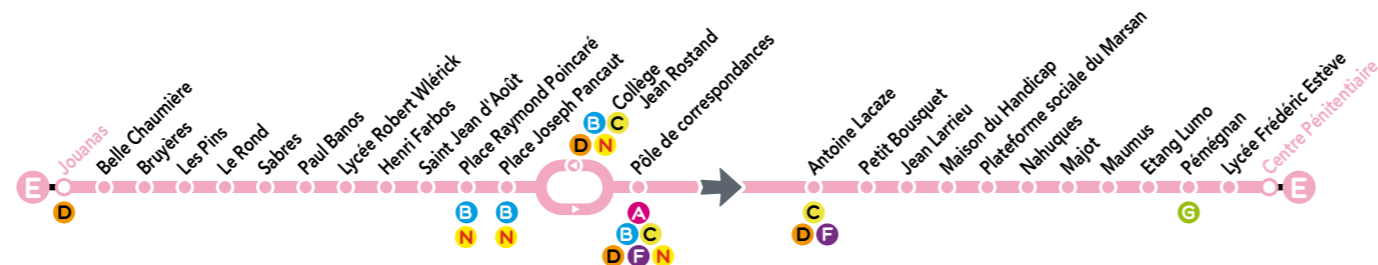

Circule le Mercredi uniquement

Du Lundi au Vendredi pendant les petites vacances scolaires - (hors jours fériés)

Jouanas	08:00	08:58	09:57	10:57	11:57	12:57	13:57	14:57	15:57	16:57	17:57	18:57
Belle Chaumière	08:01	08:59	09:58	10:58	11:58	12:58	13:58	14:58	15:58	16:58	17:58	18:58
Bruyères	08:01	08:59	09:58	10:58	11:58	12:58	13:58	14:58	15:58	16:58	17:58	18:58
Les Pins	08:02	09:00	09:59	10:59	11:59	12:59	13:59	14:59	15:59	16:59	17:59	18:59
Le Rond	08:02	09:00	09:59	10:59	11:59	12:59	13:59	14:59	15:59	16:59	17:59	18:59
Sabres	08:03	09:01	10:00	11:00	12:00	13:00	14:00	15:00	16:00	17:00	18:00	19:00
Paul Banos	08:04	09:02	10:01	11:01	12:01	13:01	14:01	15:01	16:01	17:01	18:01	19:01
Lycée Robert Wlérick	08:05	09:03	10:02	11:02	12:02	13:02	14:02	15:02	16:02	17:02	18:02	19:02
Henri Farbos	08:05	09:03	10:02	11:02	12:02	13:02	14:02	15:02	16:02	17:02	18:02	19:02
Saint Jean d'Août	08:06	09:04	10:03	11:03	12:03	13:03	14:03	15:03	16:03	17:03	18:03	19:03
Place Raymond Poincaré	08:07	09:05	10:04	11:04	12:04	13:04	14:04	15:04	16:04	17:04	18:04	19:04
Place Joseph Pancaut	08:08	09:06	10:05	11:05	12:05	13:05	14:05	15:05	16:05	17:05	18:05	19:05
Pôle de correspondances (arrivée)	08:12	09:10	10:09	11:09	12:09	13:09	14:09	15:09	16:09	17:09	18:09	19:09
Pôle de correspondances (départ)	08:16	09:12	10:11	11:11	12:11	13:11	14:11	15:11	16:11	17:11	18:11	19:11
Antoine Lacaze	08:17	09:13	10:12	11:12	12:12	13:12	14:12	15:12	16:12	17:12	18:12	19:12
Petit Bousquet	08:19	09:16	10:15	11:15	12:15	13:15	14:15	15:15	16:15	17:15	18:15	19:15
Jean Larrieu	08:20	09:17	10:15	11:15	12:15	13:15	14:15	15:15	16:15	17:15	18:15	19:15
Maison du Handicap	08:21	09:18	10:16	11:16	12:16	13:16	14:16	15:16	16:16	17:16	18:17	19:17
Plateforme sociale du Marsan	08:24	09:21	10:18	11:18	12:18	13:18	14:18	15:18	16:18	17:18	-	-
Nahuques	08:25	09:22	10:20	11:20	12:20	13:20	14:20	15:20	16:20	17:20	18:19	19:19
Majot	08:26	09:24	10:21	11:21	12:21	13:21	14:21	15:21	16:21	17:21	18:20	19:20
Maumus	08:26	09:24	10:21	11:21	12:21	13:21	14:21	15:21	16:21	17:21	18:20	19:20
Etang Lumo	08:27	09:26	10:22	11:22	12:22	13:22	14:22	15:22	16:22	17:22	18:21	19:21
Pémégnan	08:29	09:28	10:24	11:24	12:24	13:24	14:24	15:24	16:24	17:24	18:23	19:23
Lycée Frédéric Estève	08:30	09:29	10:25	11:25	12:25	13:25	14:25	15:25	16:25	17:25	18:24	19:24
Centre Pénitentiaire	08:31	09:30	10:26	11:26	12:26	13:26	14:26	15:26	16:26	17:26	18:25	19:25

Samedi toute l'année - (hors jours fériés)