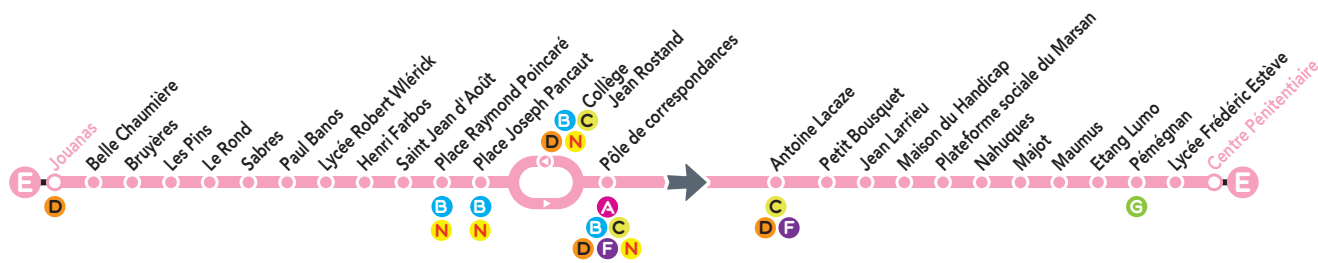

Jouanas	08:00	08:58	09:57	10:57	11:57	12:57	13:57	14:57	15:57	16:57	17:57	19:06
Belle Chaumière	08:01	08:59	09:58	10:58	11:58	12:58	13:58	14:58	15:58	16:58	17:58	19:07
Bruyères	08:01	08:59	09:58	10:58	11:58	12:58	13:58	14:58	15:58	16:58	17:58	19:07
Les Pins	08:02	09:00	09:59	10:59	11:59	12:59	13:59	14:59	15:59	16:59	17:59	19:08
Le Rond	08:02	09:00	09:59	10:59	11:59	12:59	13:59	14:59	15:59	16:59	17:59	19:08
Sabres	08:03	09:01	10:00	11:00	12:00	13:00	14:00	15:00	16:00	17:00	18:00	19:09
Paul Banos	08:04	09:02	10:01	11:01	12:01	13:01	14:01	15:01	16:01	17:01	18:01	19:10
Lycée Robert Wlérick	08:05	09:03	10:02	11:02	12:02	13:02	14:02	15:02	16:02	17:02	18:02	19:11
Henri Farbos	08:05	09:03	10:02	11:02	12:02	13:02	14:02	15:02	16:02	17:02	18:02	19:11
Saint Jean d'Août	08:06	09:04	10:03	11:03	12:03	13:03	14:03	15:03	16:03	17:03	18:03	19:12
Place Raymond Poincaré	08:07	09:05	10:04	11:04	12:04	13:04	14:04	15:04	16:04	17:04	18:04	19:13
Place Joseph Poincaut	08:08	09:06	10:05	11:05	12:05	13:05	14:05	15:05	16:05	17:05	18:05	19:14
Pôle de correspondances (arrivée)	08:12	09:10	10:09	11:09	12:09	13:09	14:09	15:09	16:09	17:09	18:09	19:18
Pôle de correspondances (départ)	08:16	09:14	10:13	11:13	12:13	13:13	14:13	15:13	16:13	17:13	18:13	19:22
Antoine Lacaze	08:17	09:15	10:14	11:14	12:14	13:14	14:14	15:14	16:14	17:14	18:14	19:23
Petit Bousquet	08:19	09:17	10:16	11:16	12:16	13:16	14:16	15:16	16:16	17:16	18:16	19:25
Jean Larrieu	08:20	09:18	10:17	11:17	12:17	13:17	14:17	15:17	16:17	17:17	18:17	19:26
Maison du Handicap	08:21	09:19	10:18	11:18	12:18	13:18	14:18	15:18	16:18	17:18	18:18	19:27
Plateforme sociale du Marsan	-	-	-	-	-	-	-	-	-	-	-	-
Nahuques	08:23	09:21	10:20	11:20	12:20	13:20	14:20	15:20	16:20	17:20	18:20	19:29
Majot	08:24	09:22	10:21	11:21	12:21	13:21	14:21	15:21	16:21	17:21	18:21	19:30
Maumus	08:24	09:22	10:21	11:21	12:21	13:21	14:21	15:21	16:21	17:21	18:21	19:30
Etang Lumo	08:25	09:23	10:22	11:22	12:22	13:22	14:22	15:22	16:22	17:22	18:22	19:31
Pémégnan	08:27	09:25	10:24	11:24	12:24	13:24	14:24	15:24	16:24	17:24	18:24	19:33
Lycée Frédéric Estève	08:28	09:26	10:25	11:25	12:25	13:25	14:25	15:25	16:25	17:25	18:25	19:34
Centre Pénitentiaire	08:29	09:27	10:26	11:26	12:26	13:26	14:26	15:26	16:26	17:26	18:26	19:35