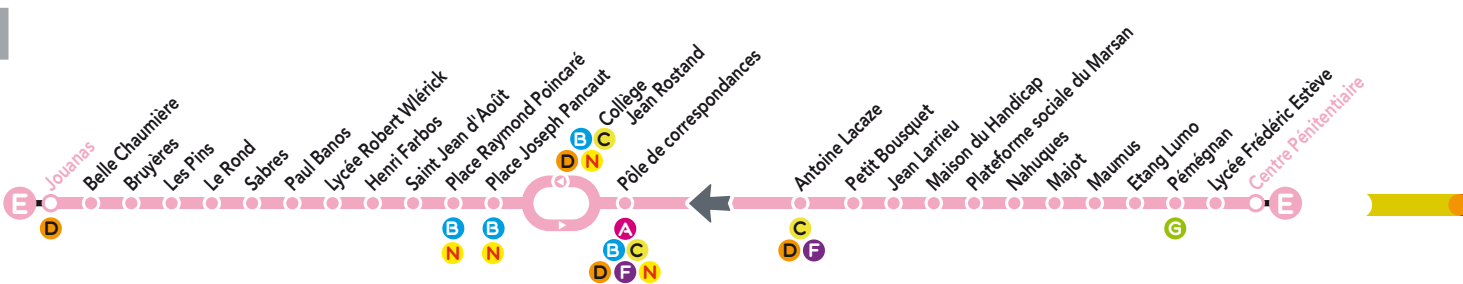

Circule le Mercredi uniquement

Du Lundi au Vendredi pendant les petites vacances scolaires - (hors jours fériés)

Centre Pénitentiaire	07:41	08:51	09:51	10:51	11:51	12:51	13:51	14:51	15:51	16:51	17:51	18:51
Lycée Frédéric Estève	07:42	08:52	09:52	10:52	11:52	12:52	13:52	14:52	15:52	16:52	17:52	18:52
Pémégnan	07:43	08:53	09:53	10:53	11:53	12:53	13:53	14:53	15:53	16:53	17:53	18:53
Etang Lumo	07:44	08:55	09:55	10:55	11:55	12:55	13:55	14:55	15:55	16:55	17:55	18:55
Maumus	07:46	08:57	09:57	10:57	11:57	12:57	13:57	14:57	15:57	16:57	17:57	18:57
Majot	07:47	08:58	09:58	10:58	11:58	12:58	13:58	14:58	15:58	16:58	17:58	18:58
Nahuques	07:48	08:59	09:59	10:59	11:59	12:59	13:59	14:59	15:59	16:59	17:59	18:59
Plateforme sociale du Marsan	-	09:01	10:01	11:01	12:01	13:01	14:01	15:01	16:01	17:01	-	-
Maison du Handicap	07:50	09:03	10:03	11:03	12:03	13:03	14:03	15:03	16:03	17:03	18:01	19:01
Jean Larrieu	07:51	09:04	10:04	11:04	12:04	13:04	14:04	15:04	16:04	17:04	18:02	19:02
Petit Bousquet	07:51	09:04	10:04	11:04	12:04	13:04	14:04	15:04	16:04	17:04	18:02	19:02
Antoine Lacaze	07:54	09:07	10:07	11:07	12:07	13:07	14:07	15:07	16:07	17:07	18:05	19:05
Pôle de correspondances (arrivée)	07:56	09:09	10:09	11:09	12:09	13:09	14:09	15:09	16:09	17:09	18:07	19:07
Pôle de correspondances (départ)	08:01	09:11	10:11	11:11	12:11	13:11	14:11	15:11	16:11	17:11	18:09	19:09
Collège Jean Rostand	08:02	09:12	10:12	11:12	12:12	13:12	14:12	15:12	16:12	17:12	18:10	19:10
Place Joseph Pancaut	08:05	09:15	10:15	11:15	12:15	13:15	14:15	15:15	16:15	17:15	18:13	19:13
Place Raymond Poincaré	08:06	09:16	10:16	11:16	12:16	13:16	14:16	15:16	16:16	17:16	18:14	19:14
Saint Jean d'Août	08:07	09:17	10:17	11:17	12:17	13:17	14:17	15:17	16:17	17:17	18:15	19:15
Henri Farbos	08:08	09:18	10:18	11:18	12:18	13:18	14:18	15:18	16:18	17:18	18:16	19:16
Lycée Robert Wlérick	08:10	09:20	10:20	11:20	12:20	13:20	14:20	15:20	16:20	17:20	18:18	19:18
Paul Banos	08:10	09:20	10:20	11:20	12:20	13:20	14:20	15:20	16:20	17:20	18:18	19:18
Sabres	08:11	09:21	10:21	11:21	12:21	13:21	14:21	15:21	16:21	17:21	18:19	19:19
Le Rond	08:12	09:22	10:22	11:22	12:22	13:22	14:22	15:22	16:22	17:22	18:20	19:20
Les Pins	08:13	09:23	10:23	11:23	12:23	13:23	14:23	15:23	16:23	17:23	18:21	19:21
Bruyères	08:13	09:23	10:23	11:23	12:23	13:23	14:23	15:23	16:23	17:23	18:21	19:21
Belle Chaumière	08:13	09:23	10:23	11:23	12:23	13:23	14:23	15:23	16:23	17:23	18:21	19:21
Jouanas	08:15	09:25	10:25	11:25	12:25	13:25	14:25	15:25	16:25	17:25	18:23	19:23

Samedi toute l'année - (hors jours fériés)