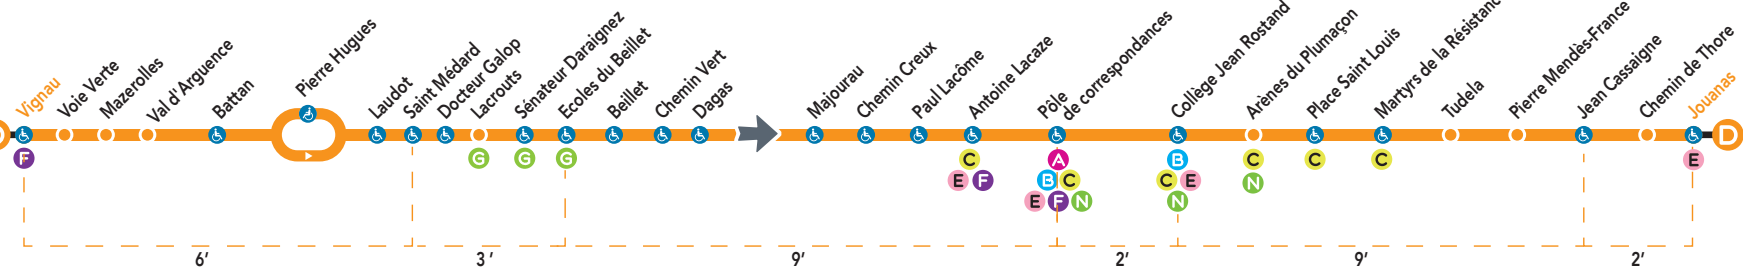

Vignau	06:40	07:10	07:50	08:25	09:20	10:20	11:20	12:20	13:20	14:20	15:20	16:20	16:50	17:20	17:50	18:20	19:00
Voie Verte	06:41	07:11	07:51	08:26	09:21	10:21	11:21	12:21	13:21	14:21	15:21	16:21	16:51	17:21	17:51	18:21	19:01
Mazerolles	06:42	07:12	07:52	08:27	09:22	10:22	11:22	12:22	13:22	14:22	15:22	16:22	16:52	17:22	17:52	18:22	19:02
Val d'Argence	06:43	07:13	07:53	08:28	09:23	10:23	11:23	12:23	13:23	14:23	15:23	16:23	16:53	17:23	17:53	18:23	19:03
Battan	06:45	07:15	07:55	08:30	09:25	10:25	11:25	12:25	13:25	14:25	15:25	16:25	16:55	17:25	17:55	18:25	19:05
Pierre Hugues	06:45	07:15	07:55	08:30	09:25	10:25	11:25	12:25	13:25	14:25	15:25	16:25	16:55	17:25	17:55	18:25	19:05
Laudot	06:46	07:16	07:56	08:31	09:26	10:26	11:26	12:26	13:26	14:26	15:26	16:26	16:56	17:26	17:56	18:26	19:06
Saint Médard	06:46	07:16	07:56	08:31	09:26	10:26	11:26	12:26	13:26	14:26	15:26	16:26	16:56	17:26	17:56	18:26	19:06
Docteur Galop	06:47	07:17	07:57	08:32	09:27	10:27	11:27	12:27	13:27	14:27	15:27	16:27	16:57	17:27	17:57	18:27	19:07
Lacrouts	06:48	07:18	07:58	08:33	09:28	10:28	11:28	12:28	13:28	14:28	15:28	16:28	16:58	17:28	17:58	18:28	19:08
Sénateur Daraignez	06:48	07:18	07:58	08:33	09:28	10:28	11:28	12:28	13:28	14:28	15:28	16:28	16:58	17:28	17:58	18:28	19:08
Ecoles du Beillet	06:49	07:19	07:59	08:34	09:29	10:29	11:29	12:29	13:29	14:29	15:29	16:29	16:59	17:29	17:59	18:29	19:09
Beillet	06:50	07:20	08:00	08:35	09:30	10:30	11:30	12:30	13:30	14:30	15:30	16:30	17:00	17:30	18:00	18:30	19:10
Chemin Vert	06:51	07:21	08:01	08:36	09:31	10:31	11:31	12:31	13:31	14:31	15:31	16:31	17:01	17:31	18:01	18:31	19:11
Dagas	06:51	07:21	08:01	08:36	09:31	10:31	11:31	12:31	13:31	14:31	15:31	16:31	17:01	17:31	18:01	18:31	19:11
Majourau	06:52	07:22	08:02	08:37	09:32	10:32	11:32	12:32	13:32	14:32	15:32	16:32	17:02	17:32	18:02	18:32	19:12
Chemin Creux	06:53	07:23	08:03	08:38	09:33	10:33	11:33	12:33	13:33	14:33	15:33	16:33	17:03	17:33	18:03	18:33	19:13
Paul Lacôme	06:54	07:24	08:04	08:39	09:34	10:34	11:34	12:34	13:34	14:34	15:34	16:34	17:04	17:34	18:04	18:34	19:14
Antoine Lacaze	06:56	07:26	08:06	08:41	09:36	10:36	11:36	12:36	13:36	14:36	15:36	16:36	17:06	17:36	18:06	18:36	19:16
Pôle de correspondances (arrivée)	06:58	07:28	08:08	08:43	09:38	10:38	11:38	12:38	13:38	14:38	15:38	16:38	17:08	17:38	18:08	18:38	19:18
Pôle de correspondances (départ)	07:00	07:30	08:10	08:45	09:40	10:40	11:40	12:40	13:40	14:40	15:40	16:40	17:10	17:40	18:10	18:40	19:20
Collège Jean Rostand	07:02	07:35	08:12	08:47	09:42	10:42	11:42	12:42	13:42	14:42	15:42	16:42	17:12	17:42	18:12	18:42	19:22
Arènes du Plumaçon	07:04	07:37	08:14	08:49	09:44	10:44	11:44	12:44	13:44	14:44	15:44	16:44	17:14	17:44	18:14	18:44	19:24
Place Saint Louis	07:05	07:38	08:15	08:50	09:45	10:45	11:45	12:45	13:45	14:45	15:45	16:45	17:15	17:45	18:15	18:45	19:25
Martyrs de la Résistance	07:06	07:39	08:16	08:51	09:46	10:46	11:46	12:46	13:46	14:46	15:46	16:46	17:16	17:46	18:16	18:46	19:26
Tudela	07:08	07:41	08:18	08:53	09:48	10:48	11:48	12:48	13:48	14:48	15:48	16:48	17:18	17:48	18:18	18:48	19:28
Pierre Mendès-France	07:10	07:43	08:20	08:55	09:50	10:50	11:50	12:50	13:50	14:50	15:50	16:50	17:20	17:50	18:20	18:50	19:30
Jean Cassaigne	07:11	07:44	08:21	08:56	09:51	10:51	11:51	12:51	13:51	14:51	15:51	16:51	17:21	17:51	18:21	18:51	19:31
Chemin de Thore	07:12	07:45	08:22	08:57	09:52	10:52	11:52	12:52	13:52	14:52	15:52	16:52	17:22	17:52	18:22	18:52	19:32
Jouanas	07:13	07:46	08:23	08:58	09:53	10:53	11:53	12:53	13:53	14:53	15:53	16:53	17:23	17:53	18:23	18:53	19:33

Du Lundi au Vendredi pendant les petites vacances scolaires - (hors jours fériés)* *Horaires donnés à titre indicatif soumis aux aléas de circulation