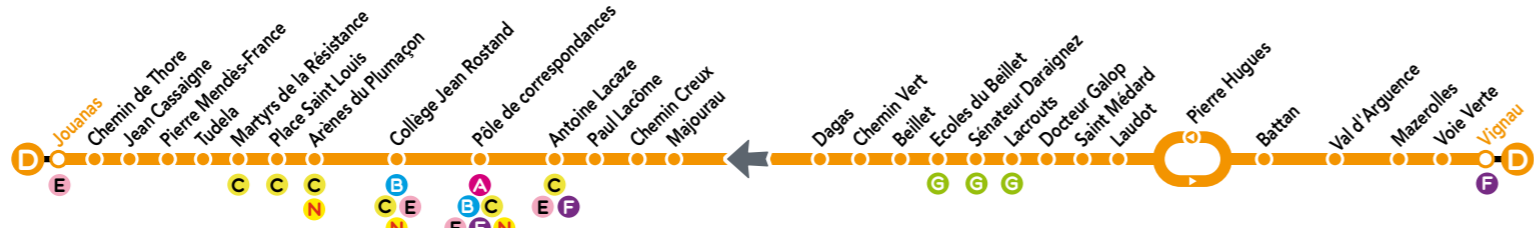

Vignau	06:40	07:10	07:50	08:25	09:20	10:20	11:20	12:20	13:20	14:20	15:20	16:20	16:50	17:20	17:50	18:20	19:00
Voie Verte	06:41	07:11	07:51	08:26	09:21	10:21	11:21	12:21	13:21	14:21	15:21	16:21	16:51	17:21	17:51	18:21	19:01
Mazerolles	06:42	07:12	07:52	08:27	09:22	10:22	11:22	12:22	13:22	14:22	15:22	16:22	16:52	17:22	17:52	18:22	19:02
Val d'Argence	06:43	07:13	07:53	08:28	09:23	10:23	11:23	12:23	13:23	14:23	15:23	16:23	16:53	17:23	17:53	18:23	19:03
Battan	06:45	07:15	07:55	08:30	09:25	10:25	11:25	12:25	13:25	14:25	15:25	16:25	16:55	17:25	17:55	18:25	19:05
Pierre Hugues	06:45	07:15	07:55	08:30	09:25	10:25	11:25	12:25	13:25	14:25	15:25	16:25	16:55	17:25	17:55	18:25	19:05
Laudot	06:46	07:16	07:56	08:31	09:26	10:26	11:26	12:26	13:26	14:26	15:26	16:26	16:56	17:26	17:56	18:26	19:06
Saint Médard	06:46	07:16	07:56	08:31	09:26	10:26	11:26	12:26	13:26	14:26	15:26	16:26	16:56	17:26	17:56	18:26	19:06
Docteur Galop	06:47	07:17	07:57	08:32	09:27	10:27	11:27	12:27	13:27	14:27	15:27	16:27	16:57	17:27	17:57	18:27	19:07
Lacrouts	06:48	07:18	07:58	08:33	09:28	10:28	11:28	12:28	13:28	14:28	15:28	16:28	16:58	17:28	17:58	18:28	19:08
Sénateur Daraignez	06:48	07:18	07:58	08:33	09:28	10:28	11:28	12:28	13:28	14:28	15:28	16:28	16:58	17:28	17:58	18:28	19:08
Ecoles du Beillet	06:49	07:19	07:59	08:34	09:29	10:29	11:29	12:29	13:29	14:29	15:29	16:29	16:59	17:29	17:59	18:29	19:09
Beillet	06:50	07:20	08:00	08:35	09:30	10:30	11:30	12:30	13:30	14:30	15:30	16:30	17:00	17:30	18:00	18:30	19:10
Chemin Vert	06:51	07:21	08:01	08:36	09:31	10:31	11:31	12:31	13:31	14:31	15:31	16:31	17:01	17:31	18:01	18:31	19:11
Dagas	06:51	07:21	08:01	08:36	09:31	10:31	11:31	12:31	13:31	14:31	15:31	16:31	17:01	17:31	18:01	18:31	19:11
Majourau	06:52	07:22	08:02	08:37	09:32	10:32	11:32	12:32	13:32	14:32	15:32	16:32	17:02	17:32	18:02	18:32	19:12
Chemin Creux	06:53	07:23	08:03	08:38	09:33	10:33	11:33	12:33	13:33	14:33	15:33	16:33	17:03	17:33	18:03	18:33	19:13
Paul Lacôme	06:54	07:24	08:04	08:39	09:34	10:34	11:34	12:34	13:34	14:34	15:34	16:34	17:04	17:34	18:04	18:34	19:14
Antoine Lacaze	06:56	07:26	08:06	08:41	09:36	10:36	11:36	12:36	13:36	14:36	15:36	16:36	17:06	17:36	18:06	18:36	19:16
Pôle de correspondances (arrivée)	06:58	07:28	08:08	08:43	09:38	10:38	11:38	12:38	13:38	14:38	15:38	16:38	17:08	17:38	18:08	18:38	19:18
Pôle de correspondances (départ)	07:00	07:30	08:10	08:45	09:40	10:40	11:40	12:40	13:40	14:40	15:40	16:40	17:10	17:40	18:10	18:40	19:20
Collège Jean Rostand	07:02	07:32	08:12	08:47	09:42	10:42	11:42	12:42	13:42	14:42	15:42	16:42	17:12	17:42	18:12	18:42	19:22
Arènes du Plumaçon	07:04	07:34	08:14	08:49	09:44	10:44	11:44	12:44	13:44	14:44	15:44	16:44	17:14	17:44	18:14	18:44	19:24
Place Saint Louis	07:05	07:35	08:15	08:50	09:45	10:45	11:45	12:45	13:45	14:45	15:45	16:45	17:15	17:45	18:15	18:45	19:25
Martyrs de la Résistance	07:06	07:36	08:16	08:51	09:46	10:46	11:46	12:46	13:46	14:46	15:46	16:46	17:16	17:46	18:16	18:46	19:26
Tudela	07:08	07:38	08:18	08:53	09:48	10:48	11:48	12:48	13:48	14:48	15:48	16:48	17:18	17:48	18:18	18:48	19:28
Pierre Mendès-France	07:10	07:40	08:20	08:55	09:50	10:50	11:50	12:50	13:50	14:50	15:50	16:50	17:20	17:50	18:20	18:50	19:30
Jean Cassaigne	07:11	07:41	08:21	08:56	09:51	10:51	11:51	12:51	13:51	14:51	15:51	16:51	17:21	17:51	18:21	18:51	19:31
Chemin de Thore	07:12	07:42	08:22	08:57	09:52	10:52	11:52	12:52	13:52	14:52	15:52	16:52	17:22	17:52	18:22	18:52	19:32
Jouanas	07:13	07:43	08:23	08:58	09:53	10:53	11:53	12:53	13:53	14:53	15:53	16:53	17:23	17:53	18:23	18:53	19:33

Tous les arrêts de cette ligne sont accessibles aux personnes à mobilité réduite, à l'exception de « Chemin de Thore, Pierre Mendès-France, Lacrouts, Val d'Argence, Mazerolles et Voie Verte ».

Pour plus d'infos sur cette ligne, consultez le site www.bustma.com

Samedi toute l'année - (hors jours fériés)

Vignau	07:10	08:25	09:20	10:20	11:20	12:20	13:20	14:20	15:20	16:20	17:20	18:20
Voie Verte	07:11	08:26	09:21	10:21	11:21	12:21	13:21	14:21	15:21	16:21	17:21	18:21
Mazerolles	07:12	08:27	09:22	10:22	11:22	12:22	13:22	14:22	15:22	16:22