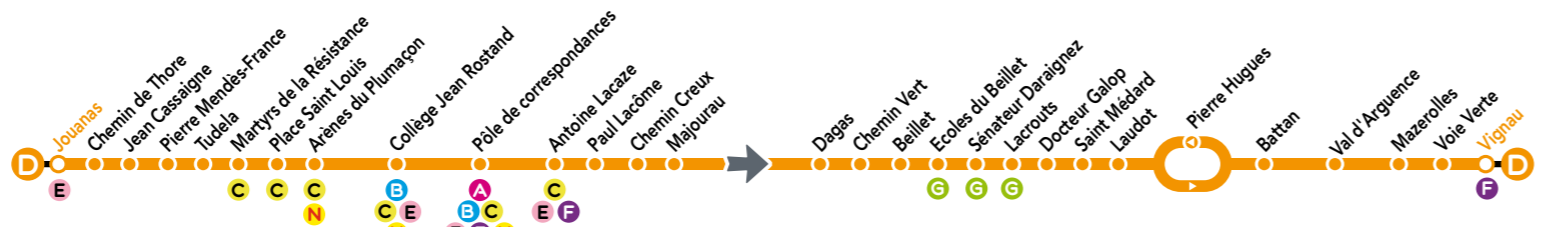

Ligne D - Jouanas ⇄ Vignau - Du Lundi au Vendredi en période scolaire - (hors jours fériés)

Jouanas	07:14	07:34	07:54	08:15	09:25	10:25	11:25	12:25	13:25	14:25	15:25	15:55	16:25	16:55	17:24	17:54	18:24	19:04
Chemin de Thore	07:15	07:35	07:55	08:16	09:26	10:26	11:26	12:26	13:26	14:26	15:26	15:56	16:26	16:56	17:25	17:55	18:25	19:05
Jean Cassaigne	07:16	07:36	07:56	08:17	09:27	10:27	11:27	12:27	13:27	14:27	15:27	15:57	16:27	16:57	17:26	17:56	18:26	19:06
Pierre Mendès-France	07:17	07:37	07:57	08:18	09:28	10:28	11:28	12:28	13:28	14:28	15:28	15:58	16:28	16:58	17:27	17:57	18:27	19:07
Tudela	07:19	07:39	07:59	08:20	09:30	10:30	11:30	12:30	13:30	14:30	15:30	16:00	16:30	17:00	17:29	17:59	18:29	19:09
Martyrs de la Résistance	07:21	07:41	08:01	08:22	09:32	10:32	11:32	12:32	13:32	14:32	15:32	16:02	16:32	17:02	17:31	18:01	18:31	19:11
Place Saint Louis	07:22	07:42	08:02	08:23	09:33	10:33	11:33	12:33	13:33	14:33	15:33	16:03	16:33	17:03	17:32	18:02	18:32	19:12
Arènes du Plumaçon	07:24	07:44	08:04	08:25	09:35	10:35	11:35	12:35	13:35	14:35	15:35	16:05	16:35	17:05	17:34	18:04	18:34	19:14
Collège Jean Rostand	07:25	07:45	08:05	08:26	09:36	10:36	11:36	12:36	13:36	14:36	15:36	16:06	16:36	17:06	17:35	18:05	18:35	19:15
Pôle de correspondances (arrivée)	07:27	07:47	08:07	08:28	09:38	10:38	11:38	12:38	13:38	14:38	15:38	16:08	16:38	17:08	17:37	18:07	18:37	19:17
Pôle de correspondances (départ)	07:30	07:50	08:10	08:30	09:40	10:40	11:40	12:40	13:40	14:40	15:40	16:10	16:40	17:10	17:40	18:10	18:40	19:20
Antoine Lacaze	07:31	07:51	08:11	08:31	09:41	10:41	11:41	12:41	13:41	14:41	15:41	16:11	16:41	17:11	17:41	18:11	18:41	19:21
Paul Lacôme	07:33	07:53	08:13	08:33	09:43	10:43	11:43	12:43	13:43	14:43	15:43	16:13	16:43	17:13	17:43	18:13	18:43	19:23
Chemin Creux	07:34	07:54	08:14	08:34	09:44	10:44	11:44	12:44	13:44	14:44	15:44	16:14	16:44	17:14	17:44	18:14	18:44	19:24
Majourau	07:35	07:55	08:15	08:35	09:45	10:45	11:45	12:45	13:45	14:45	15:45	16:15	16:45	17:15	17:45	18:15	18:45	19:25
Dagas	07:36	07:56	08:16	08:36	09:46	10:46	11:46	12:46	13:46	14:46	15:46	16:16	16:46	17:16	17:46	18:16	18:46	19:26
Chemin Vert	07:37	07:57	08:17	08:37	09:47	10:47	11:47	12:47	13:47	14:47	15:47	16:17	16:47	17:17	17:47	18:17	18:47	19:27
Beillet	07:38	07:58	08:18	08:38	09:48	10:48	11:48	12:48	13:48	14:48	15:48	16:18	16:48	17:18	17:48	18:18	18:48	19:28
Ecoles du Beillet	07:40	08:00	08:20	08:40	09:50	10:50	11:50	12:50	13:50	14:50	15:50	16:20	16:50	17:20	17:50	18:20	18:50	19:30
Sénéateur Daraignez	07:41	08:01	08:21	08:41	09:51	10:51	11:51	12:51	13:51	14:51	15:51	16:21	16:51	17:21	17:51	18:21	18:51	19:31
Lacrouts	07:42	08:02	08:22	08:42	09:52	10:52	11:52	12:52	13:52	14:52	15:52	16:22	16:52	17:22	17:52	18:22	18:52	19:32
Docteur Galop	07:42	08:02	08:22	08:42	09:52	10:52	11:52	12:52	13:52	14:52	15:52	16:22	16:52	17:22	17:52	18:22	18:52	19:32
Saint Médard	07:43	08:03	08:23	08:43	09:53	10:53	11:53	12:53	13:53	14:53	15:53	16:23	16:53	17:23	17:53	18:23	18:53	19:33
Laudot	07:43	08:03	08:23	08:43	09:53	10:53	11:53	12:53	13:53	14:53	15:53	16:23	16:53	17:23	17:53	18:23	18:53	19:33
Battan	07:45	08:05	08:25	08:45	09:55	10:55	11:55	12:55	13:55	14:55	15:55	16:25	16:55	17:25	17:55	18:25	18:55	19:35
Val d'Arguence	07:46	08:06	08:26	08:46	09:56	10:56	11:56	12:56	13:56	14:56	15:56	16:26	16:56	17:26	17:56	18:26	18:56	19:36
Mazerolles	07:48	08:08	08:28	08:48	09:58	10:58	11:58	12:58	13:58	14:58	15:58	16:28	16:58	17:28	17:58	18:28	18:58	19:38
Voie Verte	07:49	08:09	08:29	08:49	09:59	10:59	11:59	12:59	13:59	14:59	15:59	16:29	16:59	17:29	17:59	18:29	18:59	19:39
Vignau	07:50	08:10	08:30	08:50	10:00	11:00	12:00	13:00	14:00	15:00	16:00	16:30	17:00	17:30	18:00	18:30	19:00	19:40