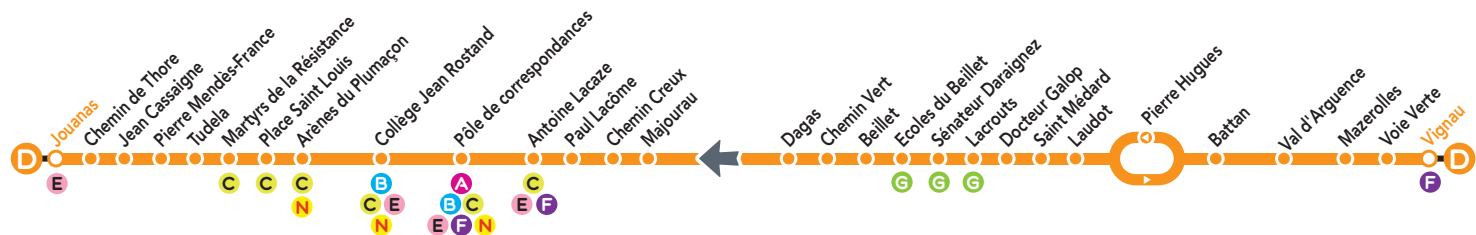

Vignau	07:20	08:25	09:20	10:20	11:20	12:20	13:20	14:20	15:20	16:20	17:20	18:20	19:17
Voie Verte	07:21	08:26	09:21	10:21	11:21	12:21	13:21	14:21	15:21	16:21	17:21	18:21	19:18
Mazerolles	07:22	08:27	09:22	10:22	11:22	12:22	13:22	14:22	15:22	16:22	17:22	18:22	19:19
Val d'Argence	07:23	08:28	09:23	10:23	11:23	12:23	13:23	14:23	15:23	16:23	17:23	18:23	19:20
Battan	07:25	08:30	09:25	10:25	11:25	12:25	13:25	14:25	15:25	16:25	17:25	18:25	19:22
Pierre Hugues	07:25	08:30	09:25	10:25	11:25	12:25	13:25	14:25	15:25	16:25	17:25	18:25	19:22
Laudot	07:26	08:31	09:26	10:26	11:26	12:26	13:26	14:26	15:26	16:26	17:26	18:26	19:23
Saint Médard	07:26	08:31	09:26	10:26	11:26	12:26	13:26	14:26	15:26	16:26	17:26	18:26	19:23
Docteur Galop	07:27	08:32	09:27	10:27	11:27	12:27	13:27	14:27	15:27	16:27	17:27	18:27	19:24
Lacrouts	07:28	08:33	09:28	10:28	11:28	12:28	13:28	14:28	15:28	16:28	17:28	18:28	19:25
Sénateur Daraignez	07:28	08:33	09:28	10:28	11:28	12:28	13:28	14:28	15:28	16:28	17:28	18:28	19:25
Ecoles du Beillet	07:29	08:34	09:29	10:29	11:29	12:29	13:29	14:29	15:29	16:29	17:29	18:29	19:26
Beillet	07:30	08:35	09:30	10:30	11:30	12:30	13:30	14:30	15:30	16:30	17:30	18:30	19:27
Chemin Vert	07:31	08:36	09:31	10:31	11:31	12:31	13:31	14:31	15:31	16:31	17:31	18:31	19:28
Dagas	07:31	08:36	09:31	10:31	11:31	12:31	13:31	14:31	15:31	16:31	17:31	18:31	19:28
Majourau	07:32	08:37	09:32	10:32	11:32	12:32	13:32	14:32	15:32	16:32	17:32	18:32	19:29
Chemin Creux	07:33	08:38	09:33	10:33	11:33	12:33	13:33	14:33	15:33	16:33	17:33	18:33	19:30
Paul Lacôme	07:34	08:39	09:34	10:34	11:34	12:34	13:34	14:34	15:34	16:34	17:34	18:34	19:31
Antoine Lacaze	07:36	08:41	09:36	10:36	11:36	12:36	13:36	14:36	15:36	16:36	17:36	18:36	19:33
Pôle de correspondances (arrivée)	07:38	08:43	09:38	10:38	11:38	12:38	13:38	14:38	15:38	16:38	17:38	18:38	19:35
Pôle de correspondances (départ)	07:40	08:45	09:40	10:40	11:40	12:40	13:40	14:40	15:40	16:40	17:40	18:40	19:37
Collège Jean Rostand	07:42	08:47	09:42	10:42	11:42	12:42	13:42	14:42	15:42	16:42	17:42	18:42	19:39
Arènes du Plumaçon	07:44	08:49	09:44	10:44	11:44	12:44	13:44	14:44	15:44	16:44	17:44	18:44	19:41
Place Saint Louis	07:45	08:50	09:45	10:45	11:45	12:45	13:45	14:45	15:45	16:45	17:45	18:45	19:42
Martyrs de la Résistance	07:46	08:51	09:46	10:46	11:46	12:46	13:46	14:46	15:46	16:46	17:46	18:46	19:43
Tudela	07:48	08:53	09:48	10:48	11:48	12:48	13:48	14:48	15:48	16:48	17:48	18:48	19:45
Pierre Mendès-France	07:50	08:55	09:50	10:50	11:50	12:50	13:50	14:50	15:50	16:50	17:50	18:50	19:47
Jean Cassaigne	07:51	08:56	09:51	10:51	11:51	12:51	13:51	14:51	15:51	16:51	17:51	18:51	19:48
Chemin de Thore	07:52	08:57	09:52	10:52	11:52	12:52	13:52	14:52	15:52	16:52	17:52	18:52	19:49
Jouanas	07:53	08:58	09:53	10:53	11:53	12:53	13:53	14:53	15:53	16:53	17:53	18:53	19:50

Samedi toute l'année - (hors jours fériés)

Vignau	07:10	08:25	09:20	10:20	11:20	12:20	13:20	14:20	15:20	16:20	17:20	18:20
Voie Verte	07:11	08:26	09:21	10:21	11:21	12:21	13:21	14:21	15:21	16:21	17:21	18:21
Mazerolles	07:12	08:27	09:22	10:22	11:22	12:22	13:22	14:22	15:22	16:22	17:22	18:22
Val d'Argence	07:13	08:28	09:23	10:23	11:23	12:23	13:23	14:23	15:23	16:23	17:23	18:23
Battan	07:15	08:30	09:25	10:25	11:25	12:25	13:25	14:25	15:25	16:25	17:25	18:25
Pierre Hugues	07:15	08:30	09:25	10:25	11:25	12:25	13:25	14:25	15:25	16:25	17:25	18:25
Laudot	07:16	08:31	09:26	10:26	11:26	12:26	13:26	14:26	15:26	16:26	17:26	18:26
Saint Médard	07:16	08:31	09:26	10:26	11:26	12:26	13:26	14:26	15:26	16:26	17:26	18:26
Docteur Galop	07:17	08:32	09:27	10:27	11:27	12:27	13:27	14:27	15:27	16:27	17:27	18:27
Lacrouts	07:18	08:33	09:28	10:28	11:28	12:28	13:28	14:28	15:28	16:28	17:28	18:28
Sénateur Daraignez	07:18	08:33	09:28	10:28	11:28	12:28	13:28	14:28	15:28	16:28	17:28	18:28
Ecoles du Beillet	07:19	08:34	09:29	10:29	11:29	12:29	13:29	14:29	15:29	16:29	17:29	18:29
Beillet	07:20	08:35	09:30	10:30	11:30	12:30	13:30	14:30	15:30	16:30	17:30	18:30
Chemin Vert	07:21	08:36	09:31	10:31	11:31	12:31	13:31	14:31	15:31	16:31	17:31	18:31
Dagas	07:21	08:36	09:31	10:31	11:31	12:31	13:31	14:31	15:31	16:31	17:31	18:31
Majourau	07:22	08:37	09:32	10:32	11:32	12:32	13:32	14:32	15:32	16:32	17:32	18:32
Chemin Creux	07:23	08:38	09:33	10:33	11:33	12:33	13:33	14:33	15:33	16:33	17:33	18:33
Paul Lacôme	07:24	08:39	09:34	10:34	11:34	12:34	13:34	14:34	15:34	16:34	17:34	18:34
Antoine Lacaze	07:26	08:41	09:36	10:36	11:36	12:36	13:36	14:36	15:36	16:36	17:36	18:36
Pôle de correspondances (arrivée)	07:28	08:43	09:38	10:38	11:38	12:38	13:38	14:38	15:38	16:38	17:38	18:38
Pôle de correspondances (départ)	07:30	08:45	09:40	10:40	11:40	12:40	13:40	14:40	15:40	16:40	17:40	18:40
Collège Jean Rostand	07:32	08:47	09:42	10:42	11:42	12:42	13:42	14:42	15:42	16:42	17:42	18:42
Arènes du Plumaçon	07:34	08:49	09:44	10:44	11:44	12:44	13:44	14:44	15:44	16:44	17:44	18:44
Place Saint Louis	07:35	08:50	09:45	10:45	11:45	12:45	13:45	14:45	15:45	16:45	17:45	18:45
Martyrs de la Résistance	07:36	08:51	09:46	10:46	11:46	12:46	13:46	14:46	15:46	16:46	17:46	18:46
Tudela	07:38	08:53	09:48	10:48	11:48	12:48	13:48	14:48	15:48	16:48	17:48	18:48
Pierre Mendès-France	07:40	08:55	09:50	10:50	11:50	12:50	13:50	14:50	15:50	16:50	17:50	18:50
Jean Cassaigne	07:41	08:56	09:51	10:51	11:51	12:51	13:51	14:51	15:51	16:51	17:51	18:51
Chemin de Thore	07:42	08:57	09:52	10:52	11:52	12:52	13:52	14:52	15:52	16:52	17:52	18:52
Jouanas	07:43	08:58	09:53	10:53	11:53	12:53	13:53	14:53	15:53	16:53	17:53	18:53

Tous les arrêts de cette ligne sont accessibles aux personnes à mobilité réduite, à l'exception de « Chemin de Thore, Pierre Mendès-France, Lacrouts, Val d'Argence, Mazerolles et Voie Verte ».

Pour plus d'infos sur cette ligne, consultez le site www.bustma.com

Agence commerciale

227, Boulevard Antoine Lacaze
40 000 Mont-de-Marsan