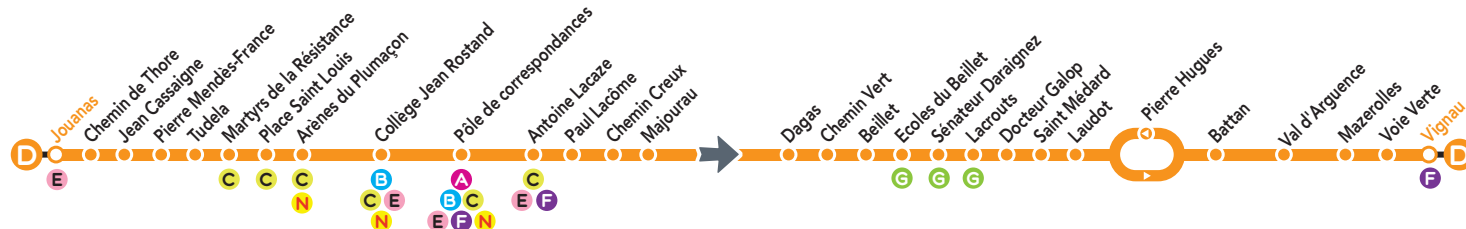

JOUANAS

VIGNAU

Horaires Été 2019

(du 8 Juillet au 31 Août)

www.bustma.com

Tous les arrêts de cette ligne sont accessibles aux personnes à mobilité réduite, à l'exception de « Chemin de Thore, Pierre Mendès-France, Lacrouts, Val d'Argence, Mazerolles, Voie Verte, Battan, Paul Lacôme, Tudela et Jouanas ».

Pour plus d'infos sur cette ligne, consultez le site www.bustma.com

mont de marsan
AGGLO

Tma
Bien vivre dans l'agglomération

transdev
DU MARSAN

Ligne D - Vignau ⇌ Jouanas - Du Lundi au Vendredi en été - (hors jours fériés)