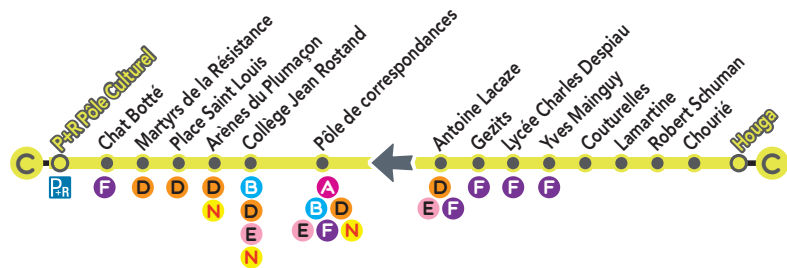

Houga	06:57	07:57	08:57	09:57	10:57	11:57	12:57	13:57	14:57	15:57	16:57	17:57	18:57
Tartas	-	-	08:59	09:59	10:59	-	-	13:59	14:59	-	-	17:59	18:59
Grand Barrère	-	-	09:02	10:02	11:02	-	-	14:02	15:02	-	-	18:02	19:02
Chourié	06:59	07:59	-	-	-	11:59	12:59	-	-	15:59	16:59	-	-
Robert Schuman	07:00	08:00	-	-	-	12:00	13:00	-	-	16:00	17:00	-	-
Lamartine	07:01	08:01	-	-	-	12:01	13:01	-	-	16:01	17:01	-	-
Couturelles	07:02	08:02	-	-	-	12:02	13:02	-	-	16:02	17:02	-	-
Yves Mainguy	07:04	08:04	09:03	10:03	11:03	12:04	13:04	14:03	15:03	16:04	17:04	18:03	19:03
Lycée Charles Despiau	07:06	08:06	09:05	10:05	11:05	12:06	13:06	14:05	15:05	16:06	17:06	18:05	19:05
Gezits	07:07	08:07	09:06	10:06	11:06	12:07	13:07	14:06	15:06	16:07	17:07	18:06	19:06
Antoine Lacaze	07:08	08:08	09:06	10:06	11:06	12:07	13:07	14:06	15:06	16:07	17:07	18:06	19:06
Pôle de correspondances (arrivée)	07:10	08:10	09:08	10:08	11:08	12:09	13:09	14:08	15:08	16:09	17:09	18:08	19:08
Pôle de correspondances (départ)	07:12	08:12	09:10	10:10	11:10	12:11	13:11	14:10	15:10	16:11	17:11	18:11	19:11
Collège Jean Rostand	07:13	08:13	09:11	10:11	11:11	12:12	13:12	14:11	15:11	16:12	17:12	18:12	19:12
Arènes du Plumaçon	07:14	08:14	09:12	10:12	11:12	12:13	13:13	14:12	15:12	16:13	17:13	18:13	19:13
Place Saint Louis	07:15	08:15	09:13	10:13	11:13	12:14	13:14	14:13	15:13	16:14	17:14	18:14	19:14
Martyrs de la Résistance	07:16	08:16	09:14	10:14	11:14	12:15	13:15	14:14	15:14	16:15	17:15	18:15	19:15
Chat Botté	07:17	08:17	09:15	10:15	11:15	12:16	13:16	14:15	15:15	16:16	17:16	18:16	19:16
P+R Pôle Culturel	07:21	08:21	09:19	10:19	11:19	12:20	13:20	14:19	15:19	16:20	17:20	18:20	19:20

Tous les arrêts de cette ligne sont accessibles aux personnes à mobilité réduite, à l'exception de « Gézits, Grand Barrère et Tartas ».

Pour plus d'infos sur cette ligne, consultez le site www.bustma.com

Agence commerciale

227, Boulevard Antoine Lacaze
40 000 Mont-de-Marsan

Du lundi au vendredi : 09h00 – 12h30
14h00 – 17h30
Samedi : 09h00 – 12h30

Mail : contact.bustma@transdev.com
Tél : 05 58 450 426

Horaires donnés à titre indicatif soumis aux aléas de circulation.
Présentez-vous à l'arrêt 5 minutes à l'avance.

Téléchargez l'application

MyBus
MONT-DE-MARSAN

L'application mobile gratuite pour vos déplacements !

Retrouvez tous les horaires des lignes

Géolocalisez-vous et trouvez votre itinéraire

Achetez votre titre et validez-le sur votre smartphone