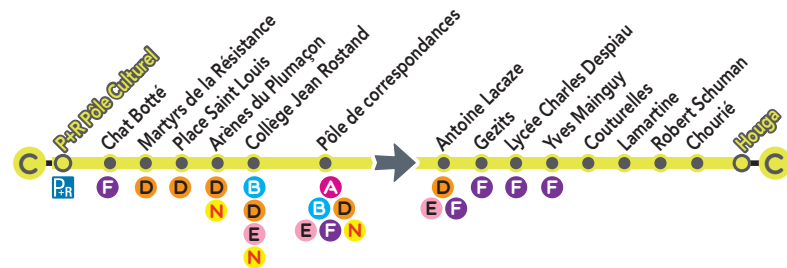

Ligne C - P+R Pôle Culturel ↔ Houga Du Lundi au Vendredi en période scolaire - (hors jours fériés)

P+R Pôle Culturel	06:40	07:34	08:33	09:26	10:26	11:26	12:26	13:26	14:26	15:26	16:26	17:26	18:26	19:32
Chat Botté	06:43	07:38	08:37	09:30	10:30	11:30	12:30	13:30	14:30	15:30	16:30	17:30	18:30	19:36
Martyrs de la Résistance	06:45	07:40	08:39	09:32	10:32	11:32	12:32	13:32	14:32	15:32	16:32	17:32	18:32	19:38
Place Saint Louis	06:46	07:41	08:40	09:33	10:33	11:33	12:33	13:33	14:33	15:33	16:33	17:33	18:33	19:39
Arènes du Plumaçon	06:48	07:43	08:42	09:35	10:35	11:35	12:35	13:35	14:35	15:35	16:35	17:35	18:35	19:41
Collège Jean Rostand	06:49	07:44	08:43	09:36	10:36	11:36	12:36	13:36	14:36	15:36	16:36	17:36	18:36	19:42
Pôle de correspondances (arrivée)	06:51	07:46	08:45	09:38	10:38	11:38	12:38	13:38	14:38	15:38	16:38	17:38	18:38	19:44
Pôle de correspondances (départ)	06:54	07:50	08:47	09:40	10:40	11:40	12:40	13:40	14:40	15:40	16:40	17:40	18:40	19:46
Antoine Lacaze	06:55	07:51	08:48	09:41	10:41	11:41	12:41	13:41	14:41	15:41	16:41	17:41	18:41	19:47
Gezits	06:57	07:53	08:49	09:42	10:42	11:42	12:42	13:42	14:42	15:42	16:42	17:42	18:42	19:48
Lycée Charles Despiaud	06:59	07:55	08:51	09:44	10:44	11:44	12:44	13:44	14:44	15:44	16:44	17:44	18:44	19:50
Yves Mainguy	06:59	07:55	08:51	09:44	10:44	11:44	12:44	13:44	14:44	15:44	16:44	17:44	18:44	19:50
Grand Barrère	07:00	-	-	09:45	10:45	11:45	-	-	14:45	15:45	-	-	18:45	19:51
Tartas	07:03	-	-	09:47	10:47	11:47	-	-	14:47	15:47	-	-	18:47	19:53
Couturelles	-	07:56	08:52	-	-	-	12:45	13:45	-	-	16:45	17:45	-	-
Lamartine	-	07:57	08:53	-	-	-	12:46	13:46	-	-	16:46	17:46	-	-
Robert Schuman	-	07:58	08:54	-	-	-	12:47	13:47	-	-	16:47	17:47	-	-
Chourié	-	07:59	08:55	-	-	-	12:48	13:48	-	-	16:48	17:48	-	-
Houga	07:05	08:02	08:57	09:49	10:49	11:49	12:50	13:50	14:49	15:49	16:50	17:50	18:49	19:55