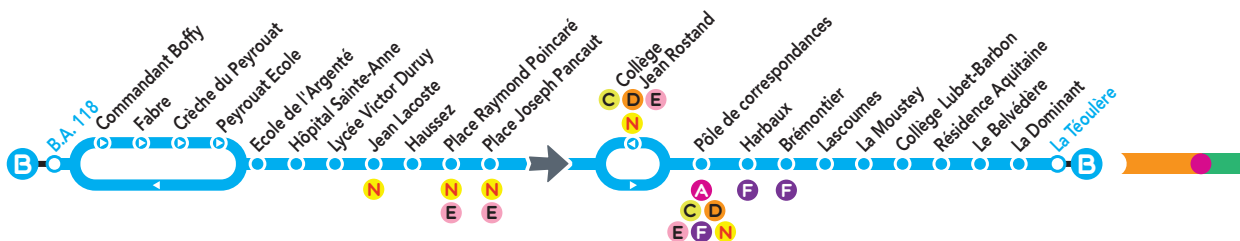

B.A. 118

LA TÉOULÈRE

Horaires Été 2019

( du 8 Juillet au 31 Août )

www.bustma.com

Tous les arrêts de cette ligne sont accessibles aux personnes à mobilité réduite, à l'exception de « Commandant Boffy, Collège Lubet Barbon, Résidence Aquitaine, BA 118 et Harbaux ».

Pour plus d'infos sur cette ligne, consultez le site [www.bustma.com](http://www.bustma.com)

mont de marsan  
AGGLO

Tma  
Bien vivre dans l'agglo

transdev  
DU MARSAN