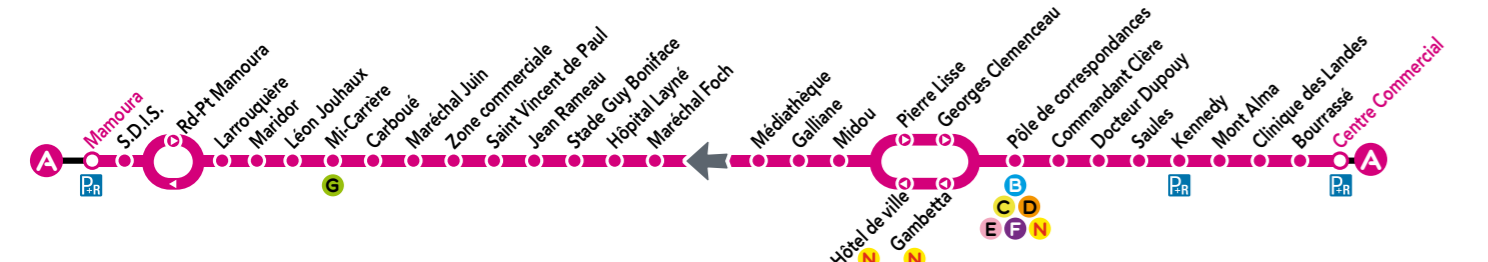

Flexi Tma

Tous les arrêts de cette ligne sont accessibles aux personnes à mobilité réduite, à l'exception de « Larrouquère, Mi-Carrère, Docteur Dupouy et Commandant Clère ».

Pour plus d'infos sur cette ligne, consultez le site www.bustma.com