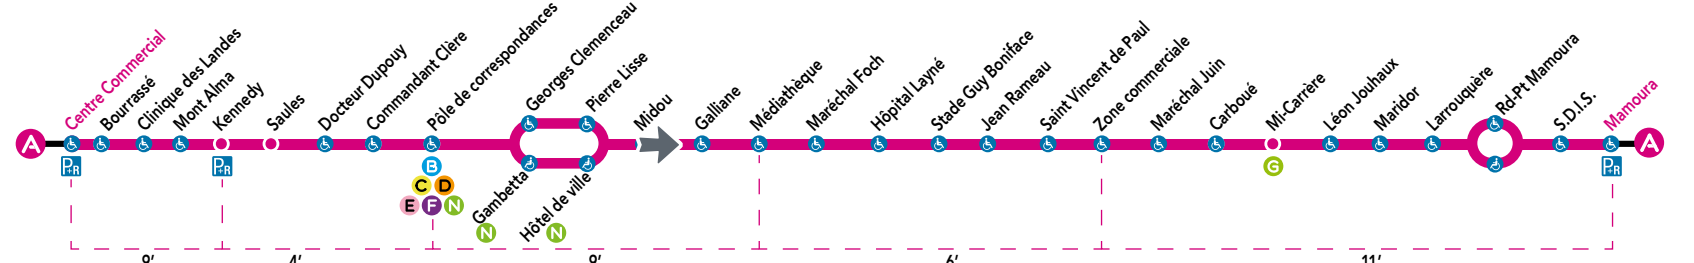

Flexi Tma

Du Lundi au Vendredi pendant les petites vacances scolaires (hors jours fériés)*																												*Horaires donnés à titre indicatif soumis aux aléas de circulation			
Centre Commercial	07:19	07:49	08:19	08:49	09:19	10:19	11:19	12:19	12:49	13:19	13:49	14:19	15:19	16:19	16:49	17:19	17:49	18:19	19:07												
Bourrassé	07:23	07:53	08:23	08:53	09:23	10:23	11:23	12:23	12:53	13:23	13:53	14:23	15:23	16:23	16:53	17:23	17:53	18:23	19:11												
Clinique des Landes	07:25	07:55	08:25	08:55	09:25	10:25	11:25	12:25	12:55	13:25	13:55	14:25	15:25	16:25	16:55	17:25	17:55	18:25	19:13												
Mont Alma	07:26	07:56	08:26	08:56	09:26	10:26	11:26	12:26	12:56	13:26	13:56	14:26	15:26	16:26	16:56	17:26	17:56	18:26	19:14												
Kennedy	07:27	07:57	08:27	08:57	09:27	10:27	11:27	12:27	12:57	13:27	13:57	14:27	15:27	16:27	16:57	17:27	17:57	18:27	19:15												
Saules	07:28	07:58	08:28	08:58	09:28	10:28	11:28	12:28	12:58	13:28	13:58	14:28	15:28	16:28	16:58	17:28	17:58	18:28	19:16												
Docteur Dupouy	07:29	07:59	08:29	08:59	09:29	10:29	11:29	12:29	12:59	13:29	13:59	14:29	15:29	16:29	16:59	17:29	17:59	18:29	19:17												
Commandant Clère	07:30	08:00	08:30	09:00	09:30	10:30	11:30	12:30	13:00	13:30	14:00	14:30	15:30	16:30	17:00	17:30	18:00	18:30	19:18												
Pôle de correspondances (arrivée)	07:31	08:01	08:31	09:01	09:31	10:31	11:31	12:31	13:01	13:31	14:01	14:31	15:31	16:31	17:01	17:31	18:01	18:31	19:19												
Pôle de correspondances (départ)	07:33	08:03	08:33	09:03	09:33	10:33	11:33	12:33	13:03	13:33	14:03	14:33	15:33	16:33	17:03	17:33	18:03	18:33	19:21												
Gambetta	07:36	08:06	08:36	09:06	09:36	10:36	11:36	12:36	13:06	13:36	14:06	14:36	15:36	16:36	17:06	17:36	18:06	18:36	19:24												
Hôtel de ville	07:37	08:07	08:37	09:07	09:37	10:37	11:37	12:37	13:07	13:37	14:07	14:37	15:37	16:37	17:07	17:37	18:07	18:37	19:25												
Midou	07:39	08:09	08:39	09:09	09:39	10:39	11:39	12:39	13:09	13:39	14:09	14:																			