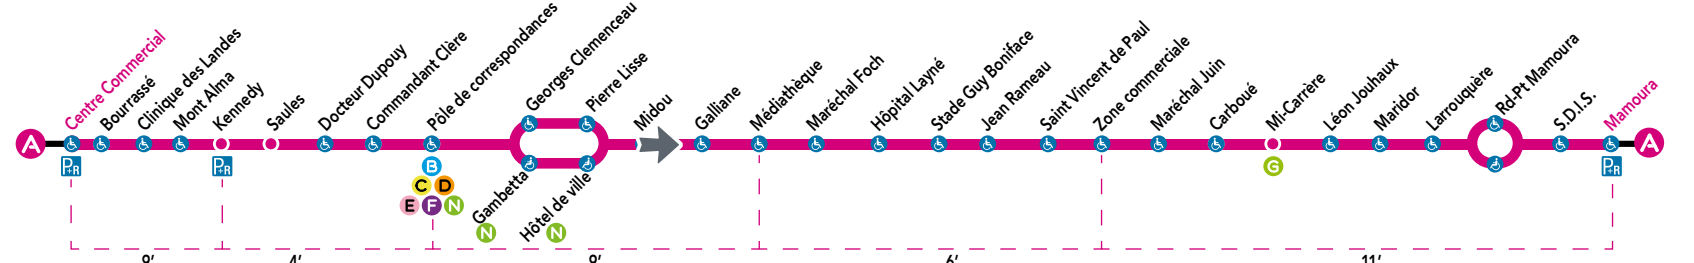

Flexi Tma

Du Lundi au Vendredi pendant les petites vacances scolaires (hors jours fériés)*																											*Horaires donnés à titre indicatif soumis aux aléas de circulation		
Centre Commercial	07:19	07:49	08:19	08:49	09:19	10:19	11:19	12:19	12:49	13:19	13:49	14:19	15:19	16:19	16:49	17:19	17:49	18:19	19:07										
Bourrassé	07:23	07:53	08:23	08:53	09:23	10:23	11:23	12:23	12:53	13:23	13:53	14:23	15:23	16:23	16:53	17:23	17:53	18:23	19:11										
Clinique des Landes	07:25	07:55	08:25	08:55	09:25	10:25	11:25	12:25	12:55	13:25	13:55	14:25	15:25	16:25	16:55	17:25	17:55	18:25	19:13										
Mont Alma	07:26	07:56	08:26	08:56	09:26	10:26	11:26	12:26	12:56	13:26	13:56	14:26	15:26	16:26	16:56	17:26	17:56	18:26	19:14										
Kennedy	07:27	07:57	08:27	08:57	09:27	10:27	11:27	12:27	12:57	13:27	13:57	14:27	15:27	16:27	16:57	17:27	17:57	18:27	19:15										
Saules	07:28	07:58	08:28	08:58	09:28	10:28	11:28	12:28	12:58	13:28	13:58	14:28	15:28	16:28	16:58	17:28	17:58	18:28	19:16										
Docteur Dupouy	07:29	07:59	08:29	08:59	09:29	10:29	11:29	12:29	12:59	13:29	13:59	14:29	15:29	16:29	16:59	17:29	17:59	18:29	19:17										
Commandant Clère	07:30	08:00	08:30	09:00	09:30	10:30	11:30	12:30	13:00	13:30	14:00	14:30	15:30	16:30	17:00	17:30	18:00	18:30	19:18										
Pôle de correspondances (arrivée)	07:31	08:01	08:31	09:01	09:31	10:31	11:31	12:31	13:01	13:31	14:01	14:31	15:31	16:31	17:01	17:31	18:01	18:31	19:19										
Pôle de correspondances (départ)	07:33	08:03	08:33	09:03	09:33	10:33	11:33	12:33	13:03	13:33	14:03	14:33	15:33	16:33	17:03	17:33	18:03	18:33	19:21										
Gambetta	07:36	08:06	08:36	09:06	09:36	10:36	11:36	12:36	13:06	13:36	14:06	14:36	15:36	16:36	17:06	17:36	18:06	18:36	19:24										
Hôtel de ville	07:37	08:07	08:37	09:07	09:37	10:37	11:37	12:37	13:07	13:37	14:07	14:37	15:37	16:37	17:07	17:37	18:07	18:37	19:25										
Midou	07:39	08:09	08:39	09:09	09:39	10:39	11:39	12:39	13:09	13:39	14:09	14:39	15:39	16:39															