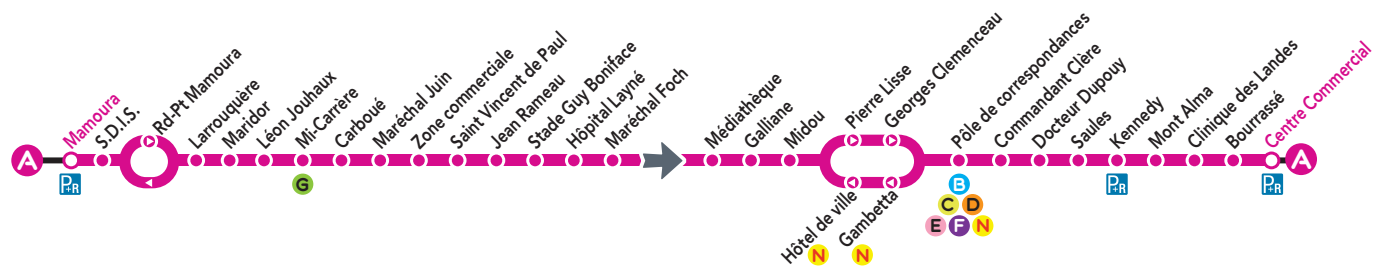

Ligne A - Mamoura ↻ Centre Commercial - Du Lundi au Vendredi en été (hors jours fériés)

Mamoura	Flexi Tma																
	07:04	07:34	08:04	08:34	09:04	10:04	11:04	12:04	13:04	14:04	15:04	16:04	16:34	17:04	17:34	18:04	18:51
S.D.I.S.	07:05	07:35	08:05	08:35	09:05	10:05	11:05	12:05	13:05	14:05	15:05	16:05	16:35	17:05	17:35	18:05	18:52
Rd-Pt Mamoura	07:08	07:38	08:08	08:38	09:08	10:08	11:08	12:08	13:08	14:08	15:08	16:08	16:38	17:08	17:38	18:08	18:55
Larroquière	07:09	07:39	08:09	08:39	09:09	10:09	11:09	12:09	13:09	14:09	15:09	16:09	16:39	17:09	17:39	18:09	18:56
Maridor	07:10	07:40	08:10	08:40	09:10	10:10	11:10	12:10	13:10	14:10	15:10	16:10	16:40	17:10	17:40	18:10	18:57
Léon Jouhaux	07:11	07:41	08:11	08:41	09:11	10:11	11:11	12:11	13:11	14:11	15:11	16:11	16:41	17:11	17:41	18:11	18:58
Mi-Carrère	07:12	07:42	08:12	08:42	09:12	10:12	11:12	12:12	13:12	14:12	15:12	16:12	16:42	17:12	17:42	18:12	18:59
Carboué	07:13	07:43	08:13	08:43	09:13	10:13	11:13	12:13	13:13	14:13	15:13	16:13	16:43	17:13	17:43	18:13	19:00
Maréchal Juin	07:14	07:44	08:14	08:44	09:14	10:14	11:14	12:14	13:14	14:14	15:14	16:14	16:44	17:14	17:44	18:14	19:01
Zone commerciale	07:15	07:45	08:15	08:45	09:15	10:15	11:15	12:15	13:15	14:15	15:15	16:15	16:45	17:15	17:45	18:15	19:02
Saint Vincent de Paul	07:17	07:47	08:17	08:47	09:17	10:17	11:17	12:17	13:17	14:17	15:17	16:17	16:47	17:17	17:47	18:17	19:04
Jean Rameau	07:18	07:48	08:18	08:48	09:18	10:18	11:18	12:18	13:18	14:18	15:18	16:18	16:48	17:18	17:48	18:18	19:05
Stade Guy Boniface	07:19	07:49	08:19	08:49	09:19	10:19	11:19	12:19	13:19	14:19	15:19	16:19	16:49	17:19	17:49	18:19	19:06
Hôpital Layné	07:19	07:49	08:19	08:49	09:19	10:19	11:19	12:19	13:19	14:19	15:19	16:19	16:49	17:19	17:49	18:19	19:06
Maréchal Foch	07:20	07:50	08:20	08:50	09:20	10:20	11:20	12:20	13:20	14:20	15:20	16:20	16:50	17:20	17:50	18:20	19:07
Médiathèque	07:22	07:52	08:22	08:52	09:22	10:22	11:22	12:22	13:22	14:22	15:22	16:22	16:52	17:22	17:52	18:22	19:09
Galliane	07:23	07:53	08:23	08:53	09:23	10:23	11:23	12:23	13:23	14:23	15:23	16:23	16:53	17:23	17:53	18:23	19:10
Midou	07:24	07:54	08:24	08:54	09:24	10:24	11:24	12:24	13:24	14:24	15:24	16:24	16:54	17:24	17:54	18:24	19:11
Pierre Lisse	07:26	07:56	08:26	08:56	09:26	10:26	11:26	12:26	13:26	14:26	15:26	16:26	16:56	17:26	17:56	18:26	19:13
Georges Clemenceau	07:28	07:58	08:28	08:58	09:28	10:28	11:28	12:28	13:28	14:28	15:28	16:28	16:58	17:28	17:58	18:28	19:15
Pôle de correspondances (arrivée)	07:30	08:00	08:30	09:00	09:30	10:30	11:30	12:30	13:30	14:30	15:30	16:30	17:00	17:30	18:00	18:30	19:17
Pôle de correspondances (départ)	07:33	08:03	08:33	09:03	09:33	10:33	11:33	12:33	13:33	14:33	15:33	16:33	17:03	17:33	18:03	18:33	19:20
Commandant Clère	07:33	08:03	08:33	09:03	09:33	10:33	11:33	12:33	13:33	14:33	15:33	16:33	17:03	17:33	18:03	18:33	19:20
Docteur Dupouy	07:34	08:04	08:34	09:04	09:34	10:34	11:34	12:34	13:34	14:34	15:34	16:34	17:04	17:34	18:04	18:34	19:21
Saules	07:35	08:05	08:35	09:05	09:35	10:35	11:35	12:35	13:35	14:35	15:35	16:35	17:05	17:35	18:05	18:35	19:22
Kennedy	07:35	08:05	08:35	09:05	09:35	10:35	11:35	12:35	13:35	14:35	15:35	16:35	17:05	17:35	18:05	18:35	19:22
Mont Alma	07:36	08:06	08:36	09:06	09:36	10:36	11:36	12:36	13:36	14:36	15:36	16:36	17:06	17:36	18:06	18:36	19:23
Clinique des Landes	07:37	08:07	08:37	09:07	09:37	10:37	11:37	12:37	13:37	14:37	15:37	16:37	17:07	17:37	18:07	18:37	19:24
Bourrassé	07:38	08:08	08:38	09:08	09:38	10:38	11:38	12:38	13:38	14:38	15:38	16:38	17:08	17:38	18:08	18:38	19:25
Centre Commercial	07:43	08:13	08:43	09:13	09:43	10:43	11:43	12:43	13:43	14:43	15:43	16:43	17:13	17:43	18:13	18:43	19:30