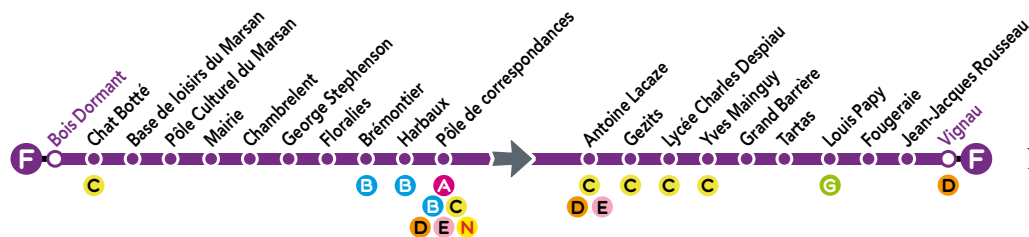

Bois Dormant	07:50	08:40	09:40	10:40	11:40	12:40	13:40	14:40	15:40	16:40	17:40	18:40
Chat Botté	07:51	08:41	09:41	10:41	11:41	12:41	13:41	14:41	15:41	16:41	17:41	18:41
Pôle Culturel du Marsan	07:54	08:44	09:44	10:44	11:44	12:44	13:44	14:44	15:44	16:44	17:44	18:44
Mairie	07:55	08:45	09:45	10:45	11:45	12:45	13:45	14:45	15:45	16:45	17:45	18:45
Chambrelent	07:56	08:46	09:46	10:46	11:46	12:46	13:46	14:46	15:46	16:46	17:46	18:46
George Stephenson	07:58	08:48	09:48	10:48	11:48	12:48	13:48	14:48	15:48	16:48	17:48	18:48
Floralies	08:00	08:50	09:50	10:50	11:50	12:50	13:50	14:50	15:50	16:50	17:50	18:50
Brémontier	08:02	08:52	09:52	10:52	11:52	12:52	13:52	14:52	15:52	16:52	17:52	18:52
Harbaux	08:05	08:55	09:55	10:55	11:55	12:55	13:55	14:55	15:55	16:55	17:55	18:55
Pôle de correspondances (arrivée)	08:07	08:57	09:57	10:57	11:57	12:57	13:57	14:57	15:57	16:57	17:57	18:57
Pôle de correspondances (départ)	08:12	09:02	10:02	11:02	12:02	13:02	14:02	15:02	16:02	17:02	18:02	19:02
Antoine Lacaze	08:13	09:03	10:03	11:03	12:03	13:03	14:03	15:03	16:03	17:03	18:03	19:03
Gezits	08:14	09:04	10:04	11:04	12:04	13:04	14:04	15:04	16:04	17:04	18:04	19:04
Lycée Charles Despiau	08:16	09:06	10:06	11:06	12:06	13:06	14:06	15:06	16:06	17:06	18:06	19:06
Yves Mainguy	08:16	09:06	10:06	11:06	12:06	13:06	14:06	15:06	16:06	17:06	18:06	19:06
Grand Barrère	08:17	09:07	10:07	11:07	12:07	13:07	14:07	15:07	16:07	17:07	18:07	19:07
Tartas	08:19	09:09	10:09	11:09	12:09	13:09	14:09	15:09	16:09	17:09	18:09	19:09
Louis Papy	08:19	09:09	10:09	11:09	12:09	13:09	14:09	15:09	16:09	17:09	18:09	19:09
Fougeraie	08:20	09:10	10:10	11:10	12:10	13:10	14:10	15:10	16:10	17:10	18:10	19:10
Jean-Jacques Rousseau	08:21	09:11	10:11	11:11	12:11	13:11	14:11	15:11	16:11	17:11	18:11	19:11
Vignau	08:22	09:12	10:12	11:12	12:12	13:12	14:12	15:12	16:12	17:12	18:12	19:12

Tous les arrêts de cette ligne sont accessibles aux personnes à mobilité réduite, à l'exception de « Brémontier, Harbaux, Gezits, Lamartine et Louis Papy ».

Pour plus d'infos sur cette ligne, consultez le site www.bustma.com

BOIS DORMANT

VIGNAU

COVID-19

A partir du 23 mars 2020

www.bustma.com

mont de marsan
AGGLO

Tma
Bien vivre dans l'agglomération

transdev
DU MARSAN