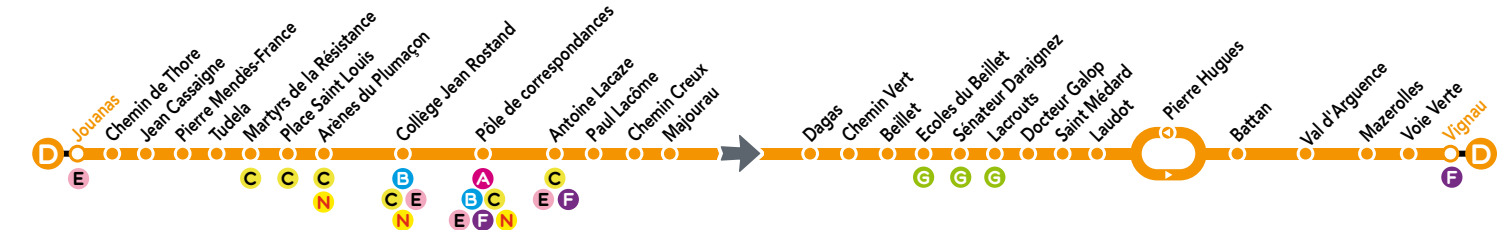

Samedi																	
Jouanas	07:34	08:26	09:26	10:26	11:26	12:26	13:26	14:26	15:26	16:26	17:26	18:26					
Chemin de Thore	07:35	08:27	09:27	10:27	11:27	12:27	13:27	14:27	15:27	16:27	17:27	18:27					
Jean Cassaigne	07:36	08:28	09:28	10:28	11:28	12:28	13:28	14:28	15:28	16:28	17:28	18:28					
Pierre Mendès-France	07:37	08:29	09:29	10:29	11:29	12:29	13:29	14:29	15:29	16:29	17:29	18:29					
Tudela	07:38	08:31	09:31	10:31	11:31	12:31	13:31	14:31	15:31	16:31	17:31	18:31					
Martyrs de la Résistance	07:40	08:33	09:33	10:33	11:33	12:33	13:33	14:33	15:33	16:33	17:33	18:33					
Place Saint Louis	07:41	08:34	09:34	10:34	11:34	12:34	13:34	14:34	15:34	16:34	17:34	18:34					
Arènes du Plumaçon	07:42	08:36	09:36	10:36	11:36	12:36	13:36	14:36	15:36	16:36	17:36	18:36					
Collège Jean Rostand	07:43	08:37	09:37	10:37	11:37	12:37	13:37	14:37	15:37	16:37	17:37	18:37					
Pôle de correspondances (arrivée)	07:45	08:39	09:39	10:39	11:39	12:39	13:39	14:39	15:39	16:39	17:39	18:39					
Pôle de correspondances (départ)	07:47	08:42	09:42	10:41	11:41	12:41	13:41	14:41	15:41	16:41	17:41	18:41					
Antoine Lacaze	07:48	08:43	09:43	10:42	11:42	12:42	13:42	14:42	15:42	16:42	17:42	18:42					
Paul Lacôme	07:50	08:45	09:45	10:44	11:44	12:44	13:44	14:44	15:44	16:44	17:44	18:44					
Chemin Creux	07:51	08:46	09:46	10:45	11:45	12:45	13:45	14:45	15:45	16:45	17:45	18:45					
Majourau	07:52	08:47	09:47	10:46	11:46	12:46	13:46	14:46	15:46	16:46	17:46	18:46					
Dagas	07:53	08:48	09:48	10:47	11:47	12:47	13:47	14:47	15:47	16:47	17:47	18:47					
Chemin Vert	07:54	08:49	09:49	10:48	11:48	12:48	13:48	14:48	15:48	16:48	17:48	18:48					
Beillet	07:55	08:50	09:50	10:49	11:49	12:49	13:49	14:49	15:49	16:49	17:49	18:49					
Ecoles du Beillet	07:57	08:52	09:52	10:51	11:51	12:51	13:51	14:51	15:51	16:51	17:51	18:51					
Sénateur Daraignez	07:58	08:53	09:53	10:52	11:52	12:52	13:52	14:52	15:52	16:52	17:52	18:52					
Lacrouts	07:59	08:54	09:54	10:53	11:53	12:53	13:53	14:53	15:53	16:53	17:53	18:53					
Docteur Galop	07:59	08:54	09:54	10:53	11:53	12:53	13:53	14:53	15:53	16:53	17:53	18:53					
Saint Médard	08:00	08:55	09:55	10:54	11:54	12:54	13:54	14:54	15:54	16:54	17:54	18:54					
Laudot	08:00	08:55	09:55	10:54	11:54	12:54	13:54	14:54	15:54	16:54	17:54	18:54					
Battan	08:02	08:57	09:57	10:56	11:56	12:56	13:56	14:56	15:56	16:56	17:56	18:56					
Val d'Argence	08:03	08:58	09:58	10:57	11:57	12:57	13:57	14:57	15:57	16:57	17:57	18:57					
Mazerolles	08:05	09:00	10:00	10:59	11:59	12:59	13:59	14:59	15:59	16:59	17:59	18:59					
Voie Verte	08:06	09:01	10:01	11:00	12:00	13:00	14:00	15:00	16:00	17:00	18:00	19:00					
Vignau	08:07	09:02	10:02	11:01	12:01	13:01	14:01	15:01	16:01	17:01	18:01	19:01					

Tous les arrêts de cette ligne sont accessibles aux personnes à mobilité réduite, à l'exception de « Chemin de Thore, Pierre Mendès-France, Lacrouts, Val d'Argence, Mazerolles, Voie Verte, Battan, Paul Lacome, Tudela et Jouanas ».

Pour plus d'infos sur cette ligne, consultez le site www.bustma.com

JOUANAS
↔
VIGNAU

COVID-19 A partir du 23 mars 2020

D

www.bustma.com