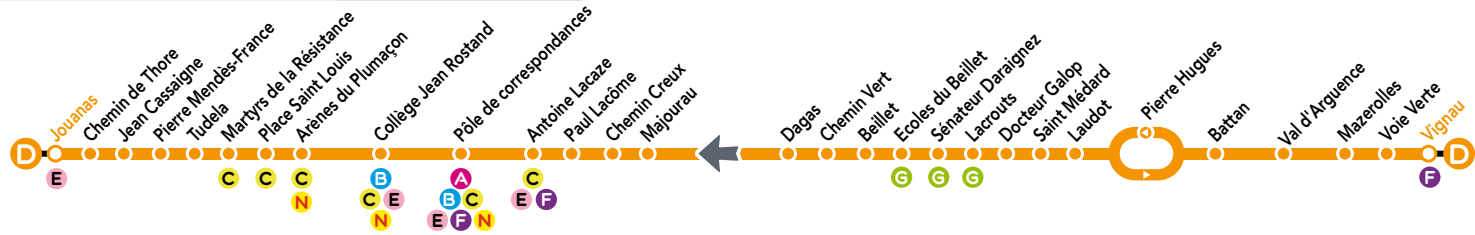

Tous les arrêts de cette ligne sont accessibles aux personnes à mobilité réduite, à l'exception de « Chemin de Thore, Pierre Mendès-France, Lacrouts, Val d'Argence, Mazerolles, Voie Verte, Battan, Paul Lacome, Tudela et Jouanas ».

Pour plus d'infos sur cette ligne, consultez le site www.bustma.com

JOUANAS
↔
VIGNAU

COVID-19 A partir du 23 mars 2020

D

www.bustma.com

COVID-19

Continuité et garantie des services

Du Lundi au Vendredi