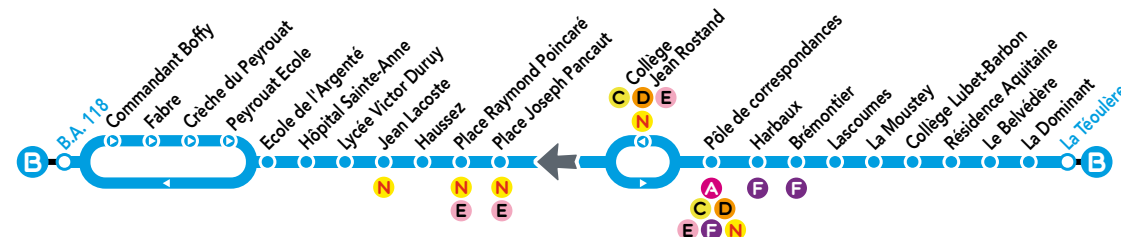

B.A. 118

LA TÉOULÈRE

COVID-19 A partir du 23 mars 2020

B

www.bustma.com

Tous les arrêts de cette ligne sont accessibles aux personnes à mobilité réduite, à l'exception de « Commandant Boffy, Collège Lubet Barbon, Résidence Aquitaine, BA 118 et Harbaux ».

Téléchargez l'application

MyBus
MONT-DE-MARSAN

L'application mobile gratuite
pour vos déplacements !

Retrouvez tous
les horaires des lignes

Géolocalisez-vous
et trouvez votre itinéraire

Achetez votre titre et validez-le
sur votre smartphone

Tous les arrêts de cette ligne sont accessibles aux personnes à mobilité réduite,
à l'exception de « Jean Lacoste, BA 118 et Harbaux ».

Pour plus d'infos sur cette ligne, consultez le site www.bustma.com