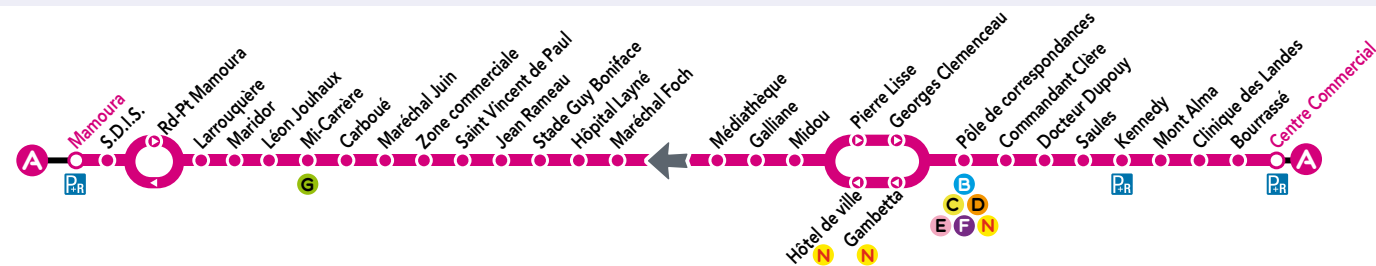

CENTRE COMMERCIAL

MAMOURA

COVID-19 A partir du 23 mars 2020

www.bustma.com

mont de marsan
AGGLO

Tma
Bien vivre dans l'agglo

transdev
DU MARSAN

COVID-19

Continuité et garantie des services

Tous les arrêts de cette ligne sont accessibles aux personnes à mobilité réduite, à l'exception de « Larrouquère, Mi-Carrère, Docteur Dupouy et Commandant Clère ».

Pour plus d'infos sur cette ligne, consultez le site www.bustma.com