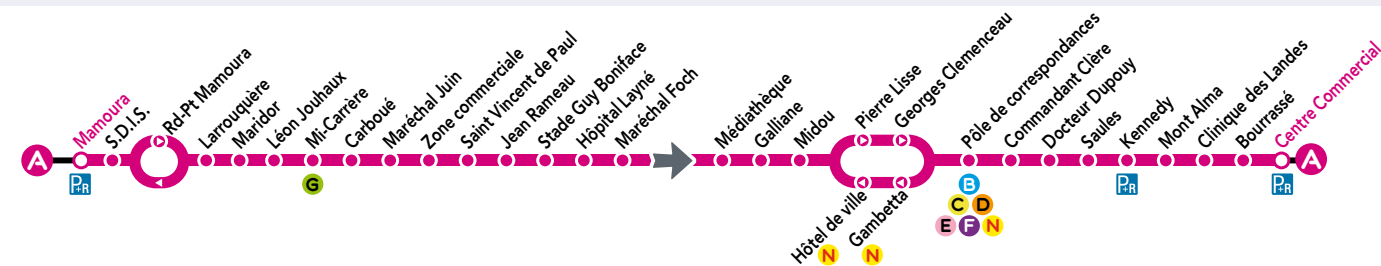

COVID-19

Continuité et garantie des services

Tous les arrêts de cette ligne sont accessibles aux personnes à mobilité réduite, à l'exception de « Commandant Clère, Larrouquière, Saules et Kennedy ».

Pour plus d'infos sur cette ligne, consultez le site www.bustma.com