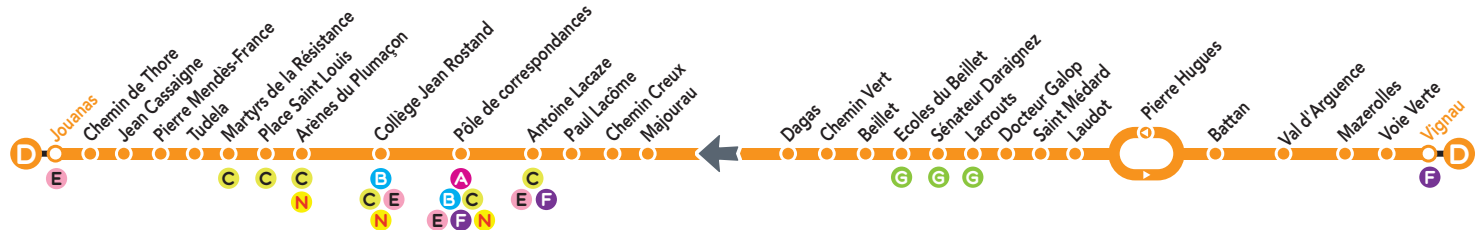

Vignau	06:40	07:10	07:50	08:25	09:20	10:20	11:20	12:20	13:20	14:20	15:20	16:20	16:50	17:20	17:50	18:20	19:00
Voie Verte	06:41	07:11	07:51	08:26	09:21	10:21	11:21	12:21	13:21	14:21	15:21	16:21	16:51	17:21	17:51	18:21	19:01
Mazerolles	06:42	07:12	07:52	08:27	09:22	10:22	11:22	12:22	13:22	14:22	15:22	16:22	16:52	17:22	17:52	18:22	19:02
Val d'Argence	06:43	07:13	07:53	08:28	09:23	10:23	11:23	12:23	13:23	14:23	15:23	16:23	16:53	17:23	17:53	18:23	19:03
Battan	06:45	07:15	07:55	08:30	09:25	10:25	11:25	12:25	13:25	14:25	15:25	16:25	16:55	17:25	17:55	18:25	19:05
Pierre Hugues	06:45	07:15	07:55	08:30	09:25	10:25	11:25	12:25	13:25	14:25	15:25	16:25	16:55	17:25	17:55	18:25	19:05
Laudot	06:46	07:16	07:56	08:31	09:26	10:26	11:26	12:26	13:26	14:26	15:26	16:26	16:56	17:26	17:56	18:26	19:06
Saint Médard	06:46	07:16	07:56	08:31	09:26	10:26	11:26	12:26	13:26	14:26	15:26	16:26	16:56	17:26	17:56	18:26	19:06
Docteur Galop	06:47	07:17	07:57	08:32	09:27	10:27	11:27	12:27	13:27	14:27	15:27	16:27	16:57	17:27	17:57	18:27	19:07
Lacrouts	06:48	07:18	07:58	08:33	09:28	10:28	11:28	12:28	13:28	14:28	15:28	16:28	16:58	17:28	17:58	18:28	19:08
Sénateur Daraignez	06:48	07:18	07:58	08:33	09:28	10:28	11:28	12:28	13:28	14:28	15:28	16:28	16:58	17:28	17:58	18:28	19:08
Ecoles du Beillet	06:49	07:19	07:59	08:34	09:29	10:29	11:29	12:29	13:29	14:29	15:29	16:29	16:59	17:29	17:59	18:29	19:09
Beillet	06:50	07:20	08:00	08:35	09:30	10:30	11:30	12:30	13:30	14:30	15:30	16:30	17:00	17:30	18:00	18:30	19:10
Chemin Vert	06:51	07:21	08:01	08:36	09:31	10:31	11:31	12:31	13:31	14:31	15:31	16:31	17:01	17:31	18:01	18:31	19:11
Dagas	06:51	07:21	08:01	08:36	09:31	10:31	11:31	12:31	13:31	14:31	15:31	16:31	17:01	17:31	18:01	18:31	19:11
Majourau	06:52	07:22	08:02	08:37	09:32	10:32	11:32	12:32	13:32	14:32	15:32	16:32	17:02	17:32	18:02	18:32	19:12
Chemin Creux	06:53	07:23	08:03	08:38	09:33	10:33	11:33	12:33	13:33	14:33	15:33	16:33	17:03	17:33	18:03	18:33	19:13
Paul Lacôme	06:54	07:24	08:04	08:39	09:34	10:34	11:34	12:34	13:34	14:34	15:34	16:34	17:04	17:34	18:04	18:34	19:14
Antoine Lacaze	06:56	07:26	08:06	08:41	09:36	10:36	11:36	12:36	13:36	14:36	15:36	16:36	17:06	17:36	18:06	18:36	19:16
Pôle de correspondances (arrivée)	06:58	07:28	08:08	08:43	09:38	10:38	11:38	12:38	13:38	14:38	15:38	16:38	17:08	17:38	18:08	18:38	19:18
Pôle de correspondances (départ)	07:00	07:30	08:10	08:45	09:40	10:40	11:40	12:40	13:40	14:40	15:40	16:40	17:10	17:40	18:10	18:40	19:20
Collège Jean Rostand	07:02	07:32	08:12	08:47	09:42	10:42	11:42	12:42	13:42	14:42	15:42	16:42	17:12	17:42	18:12	18:42	19:22
Arènes du Plumaçon	07:04	07:34	08:14	08:49	09:44	10:44	11:44	12:44	13:44	14:44	15:44	16:44	17:14	17:44	18:14	18:44	19:24
Place Saint Louis	07:05	07:35	08:15	08:50	09:45	10:45	11:45	12:45	13:45	14:45	15:45	16:45	17:15	17:45	18:15	18:45	19:25
Martyrs de la Résistance	07:06	07:36	08:16	08:51	09:46	10:46	11:46	12:46	13:46	14:46	15:46	16:46	17:16	17:46	18:16	18:46	19:26
Tudela	07:08	07:38	08:18	08:53	09:48	10:48	11:48	12:48	13:48	14:48	15:48	16:48	17:18	17:48	18:18	18:48	19:28
Pierre Mendès-France	07:10	07:40	08:20	08:55	09:50	10:50	11:50	12:50	13:50	14:50	15:50	16:50	17:20	17:50	18:20	18:50	19:30
Jean Cassaigne	07:11	07:41	08:21	08:56	09:51	10:51	11:51	12:51	13:51	14:51	15:51	16:51	17:21	17:51	18:21	18:51	19:31
Chemin de Thore	07:12	07:42	08:22	08:57	09:52	10:52	11:52	12:52	13:52	14:52	15:52	16:52	17:22	17:52	18:22	18:52	19:32
Jouanas	07:13	07:43	08:23	08:58	09:53	10:53	11:53	12:53	13:53	14:53	15:53	16:53	17:23	17:53	18:23	18:53	19:33

Du Lundi au Vendredi pendant les petites vacances scolaires - (hors jours fériés)