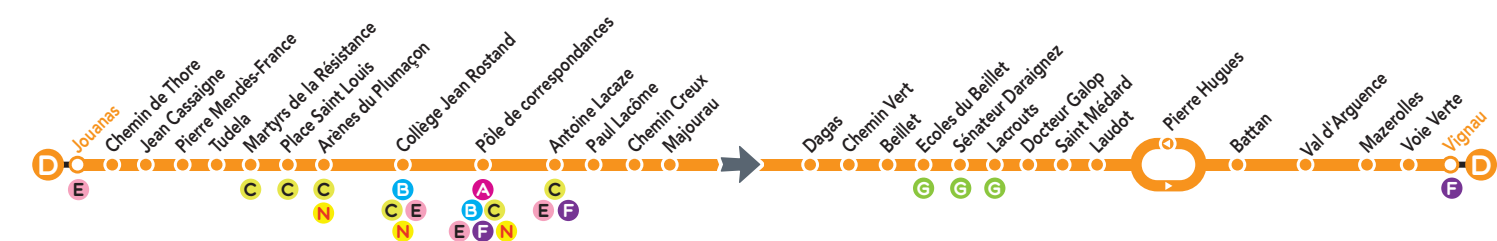

**Ligne D - Jouanas ⇄ Vignau - Du Lundi au Vendredi en période scolaire - (hors jours fériés)**

Jouanas	07:14	07:34	07:54	08:15	09:25	10:25	11:25	12:15	13:25	14:25	15:25	15:55	16:15	16:55	17:24	17:54	18:24	19:04
Chemin de Thore	07:15	07:35	07:55	08:16	09:26	10:26	11:26	12:16	13:26	14:26	15:26	15:56	16:16	16:56	17:25	17:55	18:25	19:05
Jean Cassaigne	07:16	07:36	07:56	08:17	09:27	10:27	11:27	12:17	13:27	14:27	15:27	15:57	16:17	16:57	17:26	17:56	18:26	19:06
Pierre Mendès-France	07:17	07:37	07:57	08:18	09:28	10:28	11:28	12:18	13:28	14:28	15:28	15:58	16:18	16:58	17:27	17:57	18:27	19:07
Tudela	07:19	07:39	07:59	08:20	09:30	10:30	11:30	12:20	13:30	14:30	15:30	16:00	16:20	17:00	17:29	17:59	18:29	19:09
Martyrs de la Résistance	07:21	07:41	08:01	08:22	09:32	10:32	11:32	12:22	13:32	14:32	15:32	16:02	16:22	17:02	17:31	18:01	18:31	19:11
Place Saint Louis	07:22	07:42	08:02	08:23	09:33	10:33	11:33	12:23	13:33	14:33	15:33	16:03	16:23	17:03	17:32	18:02	18:32	19:12
Arènes du Plumaçon	07:24	07:44	08:04	08:25	09:35	10:35	11:35	12:25	13:35	14:35	15:35	16:05	16:25	17:05	17:34	18:04	18:34	19:14
Collège Jean Rostand	07:25	07:45	08:05	08:26	09:36	10:36	11:36	12:26	13:36	14:36	15:36	16:06	16:26	17:06	17:35	18:05	18:35	19:15
Pôle de correspondances (arrivée)	07:27	07:47	08:07	08:28	09:38	10:38	11:38	12:28	13:38	14:38	15:38	16:08	16:28	17:08	17:37	18:07	18:37	19:17
Pôle de correspondances (départ)	07:30	07:50	08:10	08:30	09:40	10:40	11:40	12:40	13:40	14:40	15:40	16:10	16:40	17:10	17:40	18:10	18:40	19:20
Antoine Lacaze	07:31	07:51	08:11	08:31	09:41	10:41	11:41	12:41	13:41	14:41	15:41	16:11	16:41	17:11	17:41	18:11	18:41	19:21
Paul Lacôme	07:33	07:53	08:13	08:33	09:43	10:43	11:43	12:43	13:43	14:43	15:43	16:13	16:43	17:13	17:43	18:13	18:43	19:23
Chemin Creux	07:34	07:54	08:14	08:34	09:44	10:44	11:44	12:44	13:44	14:44	15:44	16:14	16:44	17:14	17:44	18:14	18:44	19:24
Majourau	07:35	07:55	08:15	08:35	09:45	10:45	11:45	12:45	13:45	14:45	15:45	16:15	16:45	17:15	17:45	18:15	18:45	19:25
Dagas	07:36	07:56	08:16	08:36	09:46	10:46	11:46	12:46	13:46	14:46	15:46	16:16	16:46	17:16	17:46	18:16	18:46	19:26
Chemin Vert	07:37	07:57	08:17	08:37	09:47	10:47	11:47	12:47	13:47	14:47	15:47	16:17	16:47	17:17	17:47	18:17	18:47	19:27
Beillet	07:38	07:58	08:18	08:38	09:48	10:48	11:48	12:48	13:48	14:48	15:48	16:18	16:48	17:18	17:48	18:18	18:48	19:28
Ecoles du Beillet	07:40	08:00	08:20	08:40	09:50	10:50	11:50	12:50	13:50	14:50	15:50	16:20	16:50	17:20	17:50	18:20	18:50	19:30
Sénateur Daraignez	07:41	08:01	08:21	08:41	09:51	10:51	11:51	12:51	13:51	14:51	15:51	16:21	16:51	17:21	17:51	18:21	18:51	19:31
Lacrouts	07:42	08:02	08:22	08:42	09:52	10:52	11:52	12:52	13:52	14:52	15:52	16:22	16:52	17:22	17:52	18:22	18:52	19:32
Docteur Galop	07:42	08:02	08:22	08:42	09:52	10:52	11:52	12:52	13:52	14:52	15:52	16:22	16:52	17:22	17:52	18:22	18:52	19:32
Saint Médard	07:43	08:03	08:23	08:43	09:53	10:53	11:53	12:53	13:53	14:53	15:53	16:23	16:53	17:23	17:53	18:23	18:53	19:33
Laudot	07:43	08:03	08:23	08:43	09:53	10:53	11:53	12:53	13:53	14:53	15:53	16:23	16:53	17:23	17:53	18:23	18:53	19:33
Battan	07:45	08:05	08:25	08:45	09:55	10:55	11:55	12:55	13:55	14:55	15:55	16:25	16:55	17:25	17:55	18:25	18:55	19:35
Val d'Argence	07:46	08:06	08:26	08:46	09:56	10:56	11:56	12:56	13:56	14:56	15:56	16:26	16:56	17:26	17:56	18:26	18:56	19:36
Mazerolles	07:48	08:08	08:28	08:48	09:58	10:58	11:58	12:58	13:58	14:58	15:58	16:28	16:58	17:28	17:58	18:28	18:58	19:38
Voie Verte	07:49	08:09	08:29	08:49	09:59	10:59	11:59	12:59	13:59	14:59	15:59	16:29	16:59	17:29	17:59	18:29	18:59	19:39
Vignau	07:50	08:10	08:30	08:50	10:00	11:00	12:00	13:00	14:00	15:00	16:00	16:30	17:00	17:30	18:00	18:30	19:00	19:40