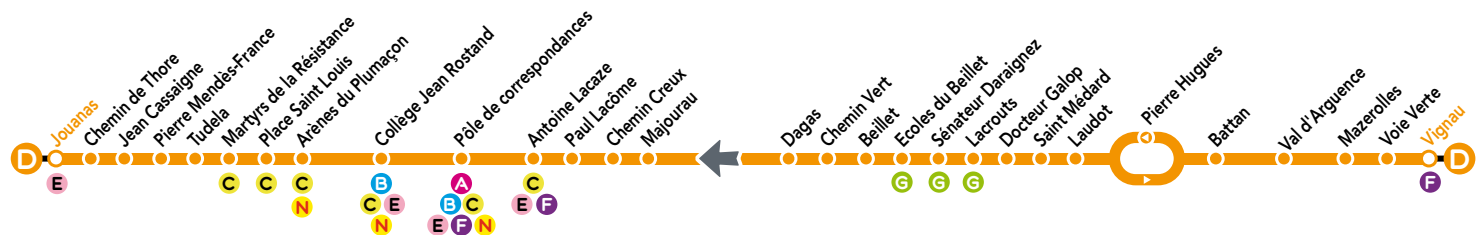

Vignau	07:20	08:25	09:20	10:20	11:20	12:20	13:20	14:20	15:20	16:20	17:20	18:20	19:17
Voie Verte	07:21	08:26	09:21	10:21	11:21	12:21	13:21	14:21	15:21	16:21	17:21	18:21	19:18
Mazerolles	07:22	08:27	09:22	10:22	11:22	12:22	13:22	14:22	15:22	16:22	17:22	18:22	19:19
Val d'Argence	07:23	08:28	09:23	10:23	11:23	12:23	13:23	14:23	15:23	16:23	17:23	18:23	19:20
Battan	07:25	08:30	09:25	10:25	11:25	12:25	13:25	14:25	15:25	16:25	17:25	18:25	19:22
Pierre Hugues	07:25	08:30	09:25	10:25	11:25	12:25	13:25	14:25	15:25	16:25	17:25	18:25	19:22
Laudot	07:26	08:31	09:26	10:26	11:26	12:26	13:26	14:26	15:26	16:26	17:26	18:26	19:23
Saint Médard	07:26	08:31	09:26	10:26	11:26	12:26	13:26	14:26	15:26	16:26	17:26	18:26	19:23
Docteur Galop	07:27	08:32	09:27	10:27	11:27	12:27	13:27	14:27	15:27	16:27	17:27	18:27	19:24
Lacrouts	07:28	08:33	09:28	10:28	11:28	12:28	13:28	14:28	15:28	16:28	17:28	18:28	19:25
Sénateur Daraignez	07:28	08:33	09:28	10:28	11:28	12:28	13:28	14:28	15:28	16:28	17:28	18:28	19:25
Ecoles du Beillet	07:29	08:34	09:29	10:29	11:29	12:29	13:29	14:29	15:29	16:29	17:29	18:29	19:26
Beillet	07:30	08:35	09:30	10:30	11:30	12:30	13:30	14:30	15:30	16:30	17:30	18:30	19:27
Chemin Vert	07:31	08:36	09:31	10:31	11:31	12:31	13:31	14:31	15:31	16:31	17:31	18:31	19:28
Dagas	07:31	08:36	09:31	10:31	11:31	12:31	13:31	14:31	15:31	16:31	17:31	18:31	19:28
Majourau	07:32	08:37	09:32	10:32	11:32	12:32	13:32	14:32	15:32	16:32	17:32	18:32	19:29
Chemin Creux	07:33	08:38	09:33	10:33	11:33	12:33	13:33	14:33	15:33	16:33	17:33	18:33	19:30
Paul Lacôme	07:34	08:39	09:34	10:34	11:34	12:34	13:34	14:34	15:34	16:34	17:34	18:34	19:31
Antoine Lacaze	07:36	08:41	09:36	10:36	11:36	12:36	13:36	14:36	15:36	16:36	17:36	18:36	19:33
Pôle de correspondances (arrivée)	07:38	08:43	09:38	10:38	11:38	12:38	13:38	14:38	15:38	16:38	17:38	18:38	19:35
Pôle de correspondances (départ)	07:40	08:45	09:40	10:40	11:40	12:40	13:40	14:40	15:40	16:40	17:40	18:40	19:37
Collège Jean Rostand	07:42	08:47	09:42	10:42	11:42	12:42	13:42	14:42	15:42	16:42	17:42	18:42	19:39
Arènes du Plumaçon	07:44	08:49	09:44	10:44	11:44	12:44	13:44	14:44	15:44	16:44	17:44	18:44	19:41
Place Saint Louis	07:45	08:50	09:45	10:45	11:45	12:45	13:45	14:45	15:45	16:45	17:45	18:45	19:42
Martyrs de la Résistance	07:46	08:51	09:46	10:46	11:46	12:46	13:46	14:46	15:46	16:46	17:46	18:46	19:43
Tudela	07:48	08:53	09:48	10:48	11:48	12:48	13:48	14:48	15:48	16:48	17:48	18:48	19:45
Pierre Mendès-France	07:50	08:55	09:50	10:50	11:50	12:50	13:50	14:50	15:50	16:50	17:50	18:50	19:47
Jean Cassaigne	07:51	08:56	09:51	10:51	11:51	12:51	13:51	14:51	15:51	16:51	17:51	18:51	19:48
Chemin de Thore	07:52	08:57	09:52	10:52	11:52	12:52	13:52	14:52	15:52	16:52	17:52	18:52	19:49
Jouanas	07:53	08:58	09:53	10:53	11:53	12:53	13:53	14:53	15:53	16:53	17:53	18:53	19:50

Samedi toute l'année - (hors jours fériés)

Vignau	07:10	08:25	09:20	10:20	11:20	12:20	13:20	14:20	15:20	16:20	17:20	18:20
Voie Verte	07:11	08:26	09:21	10:21	11:21	12:21	13:21	14:21	15:21	16:21	17:21	18:21
Mazerolles	07:12	08:27	09:22	10:22	11:22	12:22	13:22	14:22	15:22	16:22	17:22	18:22
Val d'Argence	07:13	08:28	09:23	10:23	11:23	12:23	13:23	14:23	15:23	16:23	17:23	18:23
Battan	07:15	08:30	09:25	10:25	11:25	12:25	13:25	14:25	15:25	16:25	17:25	18:25
Pierre Hugues	07:15	08:30	09:25	10:25	11:25	12:25	13:25	14:25	15:25	16:25	17:25	18:25
Laudot	07:16	08:31	09:26	10:26	11:26	12:26	13:26	14:26	15:26	16:26	17:26	18:26
Saint Médard	07:16	08:31	09:26	10:26	11:26	12:26	13:26	14:26	15:26	16:26	17:26	18:26
Docteur Galop	07:17	08:32	09:27	10:27	11:27	12:27	13:27	14:27	15:27	16:27	17:27	18:27
Lacrouts	07:18	08:33	09:28	10:28	11:28	12:28	13:28	14:28	15:28	16:28	17:28	18:28
Sénateur Daraignez	07:18	08:33	09:28	10:28	11:28	12:28	13:28	14:28	15:28	16:28	17:28	18:28
Ecoles du Beillet	07:19	08:34	09:29	10:29	11:29	12:29	13:29	14:29	15:29	16:29	17:29	18:29
Beillet	07:20	08:35	09:30	10:30	11:30	12:30	13:30	14:30	15:30	16:30	17:30	18:30
Chemin Vert	07:21	08:36	09:31	10:31	11:31	12:31	13:31	14:31	15:31	16:31	17:31	18:31
Dagas	07:21	08:36	09:31	10:31	11:31	12:31	13:31	14:31	15:31	16:31	17:31	18:31
Majourau	07:22	08:37	09:32	10:32	11:32	12:32	13:32	14:32	15:32	16:32	17:32	18:32
Chemin Creux	07:23	08:38	09:33	10:33	11:33	12:33	13:33	14:33	15:33	16:33	17:33	18:33
Paul Lacôme	07:24	08:39	09:34	10:34	11:34	12:34	13:34	14:34	15:34	16:34	17:34	18:34
Antoine Lacaze	07:26	08:41	09:36	10:36	11:36	12:36	13:36	14:36	15:36	16:36	17:36	18:36
Pôle de correspondances (arrivée)	07:28	08:43	09:38	10:38	11:38	12:38	13:38	14:38	15:38	16:38	17:38	18:38
Pôle de correspondances (départ)	07:30	08:45	09:40	10:40	11:40	12:40	13:40	14:40	15:40	16:40	17:40	18:40
Collège Jean Rostand	07:32	08:47	09:42	10:42	11:42	12:42	13:42	14:42	15:42	16:42	17:42	18:42
Arènes du Plumaçon	07:34	08:49	09:44	10:44	11:44	12:44	13:44	14:44	15:44	16:44	17:44	18:44
Place Saint Louis	07:35	08:50	09:45	10:45	11:45	12:45	13:45	14:45	15:45	16:45	17:45	18:45
Martyrs de la Résistance	07:36	08:51	09:46	10:46	11:46	12:46	13:46	14:46	15:46	16:46	17:46	18:46
Tudela	07:38	08:53	09:48	10:48	11:48	12:48	13:48	14:48	15:48	16:48	17:48	18:48
Pierre Mendès-France	07:40	08:55	09:50	10:50	11:50	12:50	13:50	14:50	15:50	16:50	17:50	18:50
Jean Cassaigne	07:41	08:56	09:51	10:51	11:51	12:51	13:51	14:51	15:51	16:51	17:51	18:51
Chemin de Thore	07:42	08:57	09:52	10:52	11:52	12:52	13:52	14:52	15:52	16:52	17:52	18:52
Jouanas	07:43	08:58	09:53	10:53	11:53	12:53	13:53	14:53	15:53	16:53	17:53	18:53

Tous les arrêts de cette ligne sont accessibles aux personnes à mobilité réduite, à l'exception de « Chemin de Thore, Pierre Mendès-France, Lacrouts, Val d'Argence, Mazerolles et Voie Verte ».

Pour plus d'infos sur cette ligne, consultez le site www.bustma.com

Agence commerciale

227, Boulevard Antoine Lacaze
40 000 Mont-de-Marsan