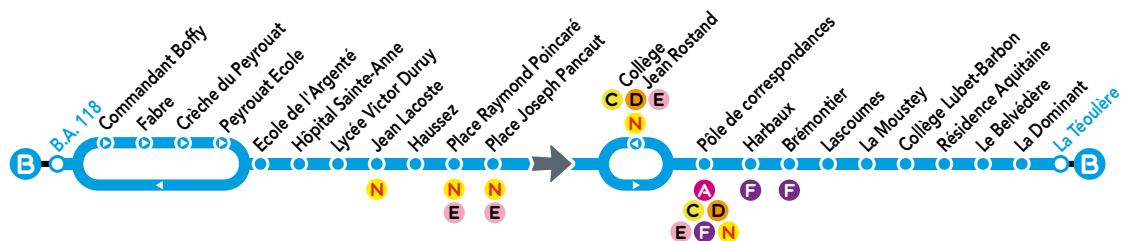

B.A. 118

LA TÉOULÈRE

Horaires Été 2020

(du 6 Juillet au 30 Août)

www.bustma.com

Tous les arrêts de cette ligne sont accessibles aux personnes à mobilité réduite, à l'exception de « Commandant Boffy, Collège Lubet Barbon, Résidence Aquitaine, BA 118 et Harbaux ».

Pour plus d'infos sur cette ligne, consultez le site www.bustma.com

mont de
marsan
AGGLO

Tma
Bien vivre dans l'agglo

transdev
DU MARSAN

Ligne B - La Téoulère ⇄ B.A. 118 - Du Lundi au Vendredi en été (hors jours fériés)