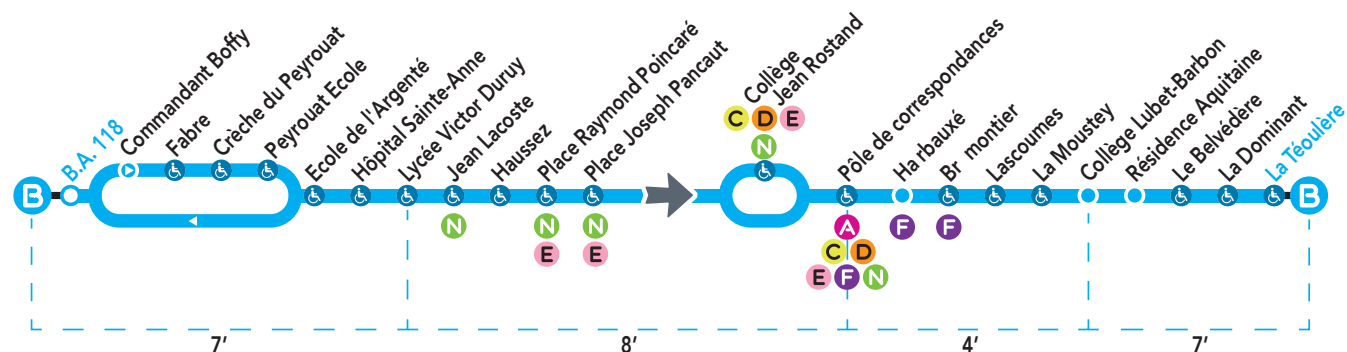

B.A. 118	07:20	08:20	09:20	10:20	11:20	12:20	13:20	14:20	15:20	16:20	17:20	18:20
Commandant Boffy	07:21	08:21	09:21	10:21	11:21	12:21	13:21	14:21	15:21	16:21	17:21	18:21
Fabre	07:22	08:22	09:22	10:22	11:22	12:22	13:22	14:22	15:22	16:22	17:22	18:22
Crèche du Peyrouat	07:24	08:24	09:24	10:24	11:24	12:24	13:24	14:24	15:24	16:24	17:24	18:24
Peyrouat Ecole	07:24	08:24	09:24	10:24	11:24	12:24	13:24	14:24	15:24	16:24	17:24	18:24
Ecole de l'Argenté	07:26	08:26	09:26	10:26	11:26	12:26	13:26	14:26	15:26	16:26	17:26	18:26
Hôpital Sainte Anne	07:26	08:26	09:26	10:26	11:26	12:26	13:26	14:26	15:26	16:26	17:26	18:26
Lycée Victor Duruy	07:27	08:27	09:27	10:27	11:27	12:27	13:27	14:27	15:27	16:27	17:27	18:27
Jean Lacoste	07:28	08:28	09:28	10:28	11:28	12:28	13:28	14:28	15:28	16:28	17:28	18:28
Haussez	07:30	08:30	09:30	10:30	11:30	12:30	13:30	14:30	15:30	16:30	17:30	18:30
Place Raymond Poincaré	07:30	08:30	09:30	10:30	11:30	12:30	13:30	14:30	15:30	16:30	17:30	18:30
Place Joseph Pancaut	07:32	08:32	09:32	10:32	11:32	12:32	13:32	14:32	15:32	16:32	17:32	18:32
Pôle de correspondances (arrivée)	07:35	08:35	09:35	10:35	11:35	12:35	13:35	14:35	15:35	16:35	17:35	18:35
Pôle de correspondances (départ)	07:38	08:38	09:38	10:38	11:38	12:38	13:38	14:38	15:38	16:38	17:38	18:38
Harbaux	07:38	08:38	09:38	10:38	11:38	12:38	13:38	14:38	15:38	16:38	17:38	18:38
Brémontier	07:39	08:39	09:39	10:39	11:39	12:39	13:39	14:39	15:39	16:39	17:39	18:39
Lascoumes	07:40	08:40	09:40	10:40	11:40	12:40	13:40	14:40	15:40	16:40	17:40	18:40
La Moustey	07:42	08:42	09:42	10:42	11:42	12:42	13:42	14:42	15:42	16:42	17:42	18:42
Collège Lubet Barbon	07:42	08:42	09:42	10:42	11:42	12:42	13:42	14:42	15:42	16:42	17:42	18:42
Résidence Aquitaine	07:43	08:43	09:43	10:43	11:43	12:43	13:43	14:43	15:43	16:43	17:43	18:43
Le Belvédère	07:44	08:44	09:44	10:44	11:44	12:44	13:44	14:44	15:44	16:44	17:44	18:44
La Dominante	07:45	08:45	09:45	10:45	11:45	12:45	13:45	14:45	15:45	16:45	17:45	18:45
La Téoulère	07:49	08:49	09:49	10:49	11:49	12:49	13:49	14:49	15:49	16:49	17:49	18:49

La ligne B vous y amène !

- ↳ Base Aérienne 118 - Arrêt BA 118
- ↳ Lycée Victor Duruy - Arrêt Lycée Victor Duruy
- ↳ Hôpital St Anne - Arrêt Hôpital St Anne
- ↳ Maison des associations - Arrêt Place Raymond Poincaré
- ↳ Gare SNCF - Arrêt Pôle de correspondances
- ↳ Agence TMA - Arrêt Pôle de correspondances
- ↳ Collège Lubet Barbon - Arrêt Collège Lubet Barbon
- ↳ Site Delpeyrat - Arrêt La Téoulère

B.A. 118

LA TÉOULÈRE

Horaires Été

Du 4 juillet au 26 août 2022

B

Plus d'infos

www.bustma.com

05.58.45.04.26

mont de
marsan
AGGLO

Tma
Bien vivre dans l'agglo

transdev
DU MARSAN