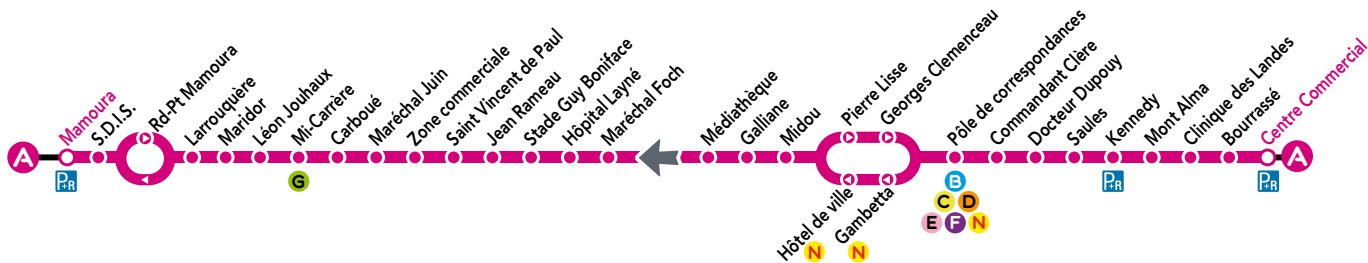

Flexi Tma

Samedi toute l'année (hors jours fériés)

Centre Commercial	07:49	08:49	09:49	10:49	11:49	12:49	13:49	14:49	15:49	16:49	17:49	18:49
Bourrassé	07:53	08:53	09:53	10:53	11:53	12:53	13:53	14:53	15:53	16:53	17:53	18:53
Clinique des Landes	07:55	08:55	09:55	10:55	11:55	12:55	13:55	14:55	15:55	16:55	17:55	18:55
Mont Alma	07:56	08:56	09:56	10:56	11:56	12:56	13:56	14:56	15:56	16:56	17:56	18:56
Kennedy	07:57	08:57	09:57	10:57	11:57	12:57	13:57	14:57	15:57	16:57	17:57	18:57
Saules	07:58	08:58	09:58	10:58	11:58	12:58	13:58	14:58	15:58	16:58	17:58	18:58
Docteur Dupouy	07:59	08:59	09:59	10:59	11:59	12:59	13:59	14:59	15:59	16:59	17:59	18:59
Commandant Clère	08:00	09:00	10:00	11:00	12:00	13:00	14:00	15:00	16:00	17:00	18:00	19:00
Pôle de correspondances (arrivée)	08:01	09:01	10:01	11:01	12:01	13:01	14:01	15:01	16:01	17:01	18:01	19:01
Pôle de correspondances (départ)	08:03	09:03	10:03	11:03	12:03	13:03	14:03	15:03	16:03	17:03	18:03	19:03
Gambetta	08:06	09:06	10:06	11:06	12:06	13:06	14:06	15:06	16:06	17:06	18:06	19:06
Hôtel de ville	08:07	09:07	10:07	11:07	12:07	13:07	14:07	15:07	16:07	17:07	18:07	19:07
Midou	08:09	09:09	10:09	11:09	12:09	13:09	14:09	15:09	16:09	17:09	18:09	19:09
Galliane	08:10	09:10	10:10	11:10	12:10	13:10	14:10	15:10	16:10	17:10	18:10	19:10
Médiathèque	08:11	09:11	10:11	11:11	12:11	13:11	14:11	15:11	16:11	17:11	18:11	19:11
Maréchal Foch	08:12	09:12	10:12	11:12	12:12	13:12	14:12	15:12	16:12	17:12	18:12	19:12
Hôpital Layné	08:13	09:13	10:13	11:13	12:13	13:13	14:13	15:13	16:13	17:13	18:13	19:13
Stade Guy Boniface	08:14	09:14	10:14	11:14	12:14	13:14	14:14	15:14	16:14	17:14	18:14	19:14
Jean Rameau	08:15	09:15	10:15	11:15	12:15	13:15	14:15	15:15	16:15	17:15	18:15	19:15
Saint Vincent de Paul	08:16	09:16	10:16	11:16	12:16	13:16	14:16	15:16	16:16	17:16	18:16	19:16
Zone commerciale	08:17	09:17	10:17	11:17	12:17	13:17	14:17	15:17	16:17	17:17	18:17	19:17
Maréchal Juin	08:18	09:18	10:18	11:18	12:18	13:18	14:18	15:18	16:18	17:18	18:18	19:18
Carboué	08:20	09:20	10:20	11:20	12:20	13:20	14:20	15:20	16:20	17:20	18:20	19:20
Mi-Carrère	08:20	09:20	10:20	11:20	12:20	13:20	14:20	15:20	16:20	17:20	18:20	19:20
Léon Jouhaux	08:21	09:21	10:21	11:21	12:21	13:21	14:21	15:21	16:21	17:21	18:21	19:21
Maridor	08:22	09:22	10:22	11:22	12:22	13:22	14:22	15:22	16:22	17:22	18:22	19:22
Larroquère	08:22	09:22	10:22	11:22	12:22	13:22	14:22	15:22	16:22	17:22	18:22	19:22
Rd-Pt Mamoura	08:24	09:24	10:24	11:24	12:24	13:24	14:24	15:24	16:24	17:24	18:24	19:24
S.D.I.S.	-	-	-	-	-	-	-	-	-	-	-	-
Mamoura	-	-	-	-	-	-	-	-	-	-	-	-

Tous les arrêts de cette ligne sont accessibles aux personnes à mobilité réduite, à l'exception de « Commandant Clère, Larrouquère, Saules et Kennedy ».

Pour plus d'infos sur cette ligne, consultez le site www.bustma.com

Agence commerciale

227, Boulevard Antoine Lacaze
40 000 Mont-de-Marsan

Du lundi au vendredi : 09h00 – 12h30
14h00 – 17h30
Samedi : 09h00 – 12h30

Mail : contact.bustma@transdev.com
Tél : 05 58 450 426