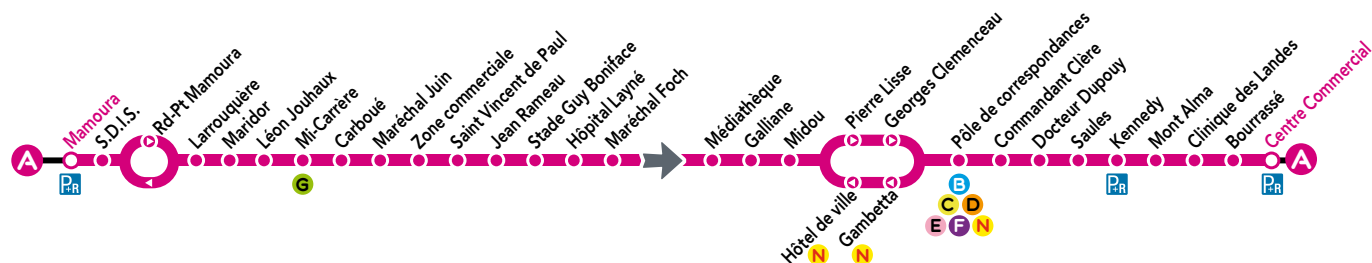

**Ligne A - Mamoura ↔ Centre Commercial - Du Lundi au Vendredi en été (hors jours fériés)**

	Flexi Tma																
Mamoura	07:04	07:34	08:04	08:34	09:04	10:04	11:04	12:04	13:04	14:04	15:04	16:04	16:34	17:04	17:34	18:04	18:51
S.D.I.S.	07:05	07:35	08:05	08:35	09:05	10:05	11:05	12:05	13:05	14:05	15:05	16:05	16:35	17:05	17:35	18:05	18:52
Rd-Pt Mamoura	07:08	07:38	08:08	08:38	09:08	10:08	11:08	12:08	13:08	14:08	15:08	16:08	16:38	17:08	17:38	18:08	18:55
Larrouquère	07:09	07:39	08:09	08:39	09:09	10:09	11:09	12:09	13:09	14:09	15:09	16:09	16:39	17:09	17:39	18:09	18:56
Maridor	07:10	07:40	08:10	08:40	09:10	10:10	11:10	12:10	13:10	14:10	15:10	16:10	16:40	17:10	17:40	18:10	18:57
Léon Jouhaux	07:11	07:41	08:11	08:41	09:11	10:11	11:11	12:11	13:11	14:11	15:11	16:11	16:41	17:11	17:41	18:11	18:58
Mi-Carrère	07:12	07:42	08:12	08:42	09:12	10:12	11:12	12:12	13:12	14:12	15:12	16:12	16:42	17:12	17:42	18:12	18:59
Carboué	07:13	07:43	08:13	08:43	09:13	10:13	11:13	12:13	13:13	14:13	15:13	16:13	16:43	17:13	17:43	18:13	19:00
Maréchal Juin	07:14	07:44	08:14	08:44	09:14	10:14	11:14	12:14	13:14	14:14	15:14	16:14	16:44	17:14	17:44	18:14	19:01
Zone commerciale	07:15	07:45	08:15	08:45	09:15	10:15	11:15	12:15	13:15	14:15	15:15	16:15	16:45	17:15	17:45	18:15	19:02
Saint Vincent de Paul	07:17	07:47	08:17	08:47	09:17	10:17	11:17	12:17	13:17	14:17	15:17	16:17	16:47	17:17	17:47	18:17	19:04
Jean Rameau	07:18	07:48	08:18	08:48	09:18	10:18	11:18	12:18	13:18	14:18	15:18	16:18	16:48	17:18	17:48	18:18	19:05
Stade Guy Boniface	07:19	07:49	08:19	08:49	09:19	10:19	11:19	12:19	13:19	14:19	15:19	16:19	16:49	17:19	17:49	18:19	19:06
Hôpital Layné	07:19	07:49	08:19	08:49	09:19	10:19	11:19	12:19	13:19	14:19	15:19	16:19	16:49	17:19	17:49	18:19	19:06
Maréchal Foch	07:20	07:50	08:20	08:50	09:20	10:20	11:20	12:20	13:20	14:20	15:20	16:20	16:50	17:20	17:50	18:20	19:07
Médiathèque	07:22	07:52	08:22	08:52	09:22	10:22	11:22	12:22	13:22	14:22	15:22	16:22	16:52	17:22	17:52	18:22	19:09
Galliane	07:23	07:53	08:23	08:53	09:23	10:23	11:23	12:23	13:23	14:23	15:23	16:23	16:53	17:23	17:53	18:23	19:10
Midou	07:24	07:54	08:24	08:54	09:24	10:24	11:24	12:24	13:24	14:24	15:24	16:24	16:54	17:24	17:54	18:24	19:11
Pierre Lisse	07:26	07:56	08:26	08:56	09:26	10:26	11:26	12:26	13:26	14:26	15:26	16:26	16:56	17:26	17:56	18:26	19:13
Georges Clemenceau	07:28	07:58	08:28	08:58	09:28	10:28	11:28	12:28	13:28	14:28	15:28	16:28	16:58	17:28	17:58	18:28	19:15
Pôle de correspondances (arrivée)	07:30	08:00	08:30	09:00	09:30	10:30	11:30	12:30	13:30	14:30	15:30	16:30	17:00	17:30	18:00	18:30	19:17
Pôle de correspondances (départ)	07:33	08:03	08:33	09:03	09:33	10:33	11:33	12:33	13:33	14:33	15:33	16:33	17:03	17:33	18:03	18:33	19:20
Commandant Clère	07:33	08:03	08:33	09:03	09:33	10:33	11:33	12:33	13:33	14:33	15:33	16:33	17:03	17:33	18:03	18:33	19:20
Docteur Dupouy	07:34	08:04	08:34	09:04	09:34	10:34	11:34	12:34	13:34	14:34	15:34	16:34	17:04	17:34	18:04	18:34	19:21
Saules	07:35	08:05	08:35	09:05	09:35	10:35	11:35	12:35	13:35	14:35	15:35	16:35	17:05	17:35	18:05	18:35	19:22
Kennedy	07:35	08:05	08:35	09:05	09:35	10:35	11:35	12:35	13:35	14:35	15:35	16:35	17:05	17:35	18:05	18:35	19:22
Mont Alma	07:36	08:06	08:36	09:06	09:36	10:36	11:36	12:36	13:36	14:36	15:36	16:36	17:06	17:36	18:06	18:36	19:23
Clinique des Landes	07:37	08:07	08:37	09:07	09:37	10:37	11:37	12:37	13:37	14:37	15:37	16:37	17:07	17:37	18:07	18:37	19:24
Bourrassé	07:38	08:08	08:38	09:08	09:38	10:38	11:38	12:38	13:38	14:38	15:38	16:38	17:08	17:38	18:08	18:38	19:25
Centre Commercial	07:43	08:13	08:43	09:13	09:43	10:43	11:43	12:43	13:43	14:43	15:43	16:43	17:13	17:43	18:13	18:43	19:30