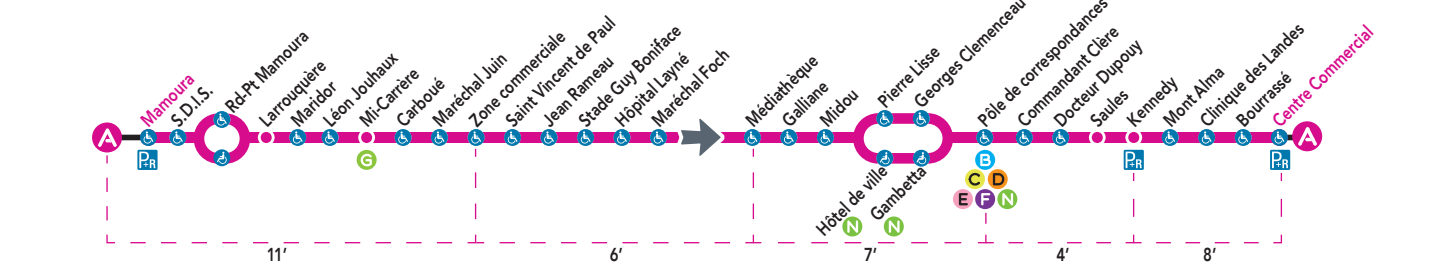

Du Lundi au Vendredi en été (hors jours fériés)*

**Horaires donnés à titre indicatif
soumis aux aléas de circulations*

Table with 16 columns (stops) and 23 rows (lines). Columns include Mamoura, S.D.I.S., Rd-Pt Mamoura, Larrouquière, Maridor, Léon Jouhaux, Mi-Carrère, Carboué, Maréchal Juin, Zone commerciale, Saint Vincent de Paul, Jean Rameau, Stade Guy Boniface, Hôpital Layné, Maréchal Foch, Médiathèque, Galliane, Midou, Pierre Lisse, Georges Clemenceau, Pôle de correspondances (arrivée), Pôle de correspondances (départ), Commandant Clère, Docteur Dupouy, Saules, Kennedy, Mont Alma, Clinique des Landes, Bourrassé, Centre Commercial.

Samedi toute l'année (hors jours fériés)*

**Horaires donnés à titre indicatif
soumis aux aléas de circulations*

Table with 16 columns (stops) and 23 rows (lines). Columns include Mamoura, S.D.I.S., Rd-Pt Mamoura, Larrouquière, Maridor, Léon Jouhaux, Mi-Carrère, Carboué, Maréchal Juin, Zone commerciale, Saint Vincent de Paul, Jean Rameau, Stade Guy Boniface, Hôpital Layné, Maréchal Foch, Médiathèque, Galliane, Midou, Pierre Lisse, Georges Clemenceau, Pôle de correspondances (arrivée), Pôle de correspondances (départ), Commandant Clère, Docteur Dupouy, Saules, Kennedy, Mont Alma, Clinique des Landes, Bourrassé, Centre Commercial.

La ligne A vous y amène!

- ↪ Bowling / Laser Quest - Arrêt Larrouquière
- ↪ Carrefour - Zone commerciale
- ↪ Médiathèque - Arrêt Médiathèque
- ↪ Centre-ville Mont de Marsan - Arrêt Midou
- ↪ Gare SNCF - Arrêt Pôle de correspondance
- ↪ Agence TMA - Arrêt Pôle de correspondance
- ↪ Lycée Jean Cassaigne - Arrêt Kennedy
- ↪ Le Grand Moun - Arrêt Centre commercial

Flexi Tma : les arrêts SDIS et Mamoura ne sont pas desservis à toutes les heures. Les horaires en gris Flexi Tma sont desservis sur réservation 2h avant auprès de l'agence commerciale.

Horaires Été
Du 4 juillet au 26 août 2022